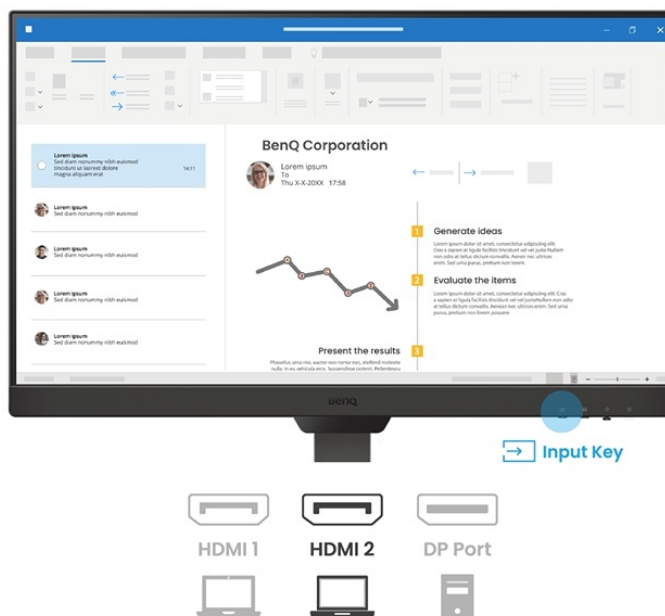

### BenQ BL2790T - všechny pracovní potřeby, jeden displej

S monitorem BenQ BL2790T dokážete čelit každé pracovní výzvě. Vyznačuje se potřebnou **ergonomií pro nastavení do výšky či úhlu otočení až o 90°**. Díky tomu se přizpůsobí všem vašim potřebám ohledně pohodlí a umožní vám efektivně pracovat po celý den. Displej dosahuje **úhlopříčky 27"** a ostrého **Full HD rozlišení**. PC aplikace, internetové stránky, dokumenty a multimediální obsah tak zobrazí jasně a ostře.

Displej se může pochlubit **technologíí IPS** pro vykreslování obsahu v širokých pozorovacích úhlech nebo **99% pokrytím sRGB barevné palety**. To znamená produkci živých a realistických barev, které oceníte nejenom při práci s obrázky a běžné editaci, ale také třeba streamování videí či jen čtení textů. S další výbavy stojí za to zmínit například **zabudované reproduktory**, které se postarají o ozvučení o plnohodnotné ozvučení.

### BenQ BL2790T

LED monitor s úhlopříčkou **27"** a Full HD rozlišením **1920 × 1080** bodů. Nabízí kontrastní poměr **1300 : 1**, jas **250 cd/m<sup>2</sup>**, dobu odezvy **5 ms** a pokrytí 99 % sRGB barevné palety. Použitá technologie **IPS** nabízí pozorovací úhly 178° horizontálně i vertikálně. Monitor disponuje **VESA uchycením** a integrovanými **stereo reproduktory** s celkovým výkonem **4 W**. Monitor disponuje také speciálním režimem **Eye-Care**, který šetří vaše oči tím, že upravuje jas obrazovky dle změny světla v prostředí. Potěší také výškově nastavitelný stojan a funkce **Pivot**, která umožňuje otočení obrazovky o 90°.

### ZÁKLADNÍ SPECIFIKACE

**Typ panelu:** IPS

**Úhlopříčka:** 27"

**Poměr stran:** 16 : 9

**Rozlišení:** 1920 × 1080 px

**Kontrastní poměr:** 1300 : 1

**Doba odezvy:** 5 ms

**Rozhraní:** 2× HDMI, 1× DisplayPort, 1× sluchátkový výstup