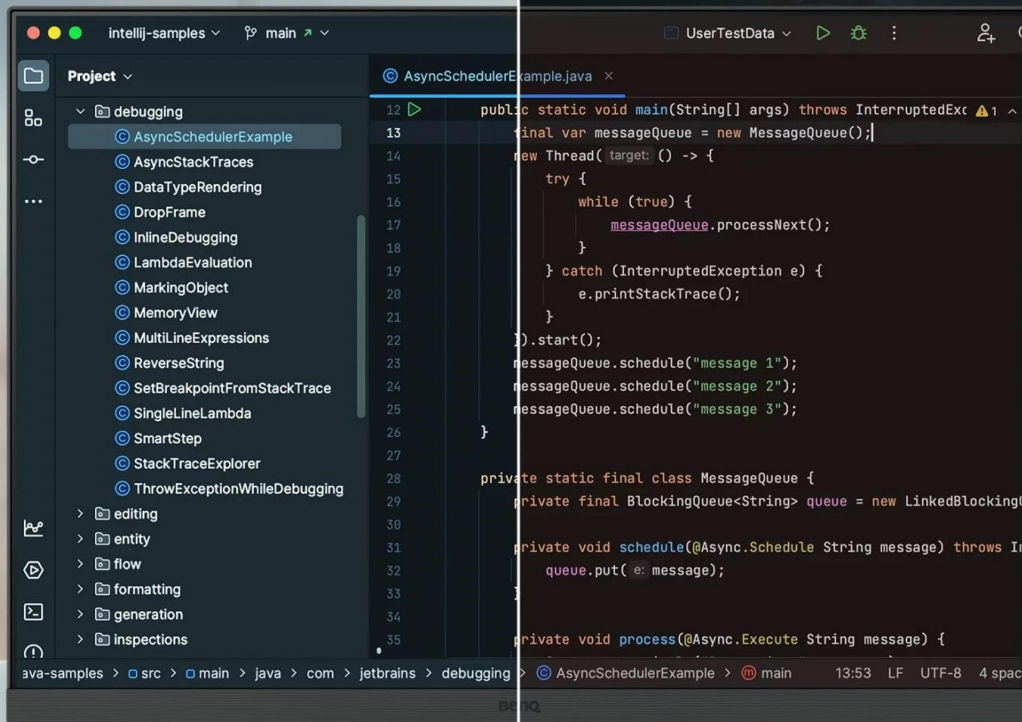

**Popis****Monitor BenQ RD280U - zaostřeno na kódování**

**Monitor BenQ RD280U** je navržen pro potřeby programátorů a jejich náročné požadavky. Na displeji s úhlopříčkou 28,2" přehledně a jasně zobrazí kódy a umožní vám plné ponoření do programátorských projektů. **Antireflexní obrazovka** potlačuje nepříjemné odlesky, a tak vám umožní pracovat v rozmanitých světlených podmínkách. Vše je navíc perfektně čitelné a ostré díky **rozišení 4K+**.

**Monitor BenQ RD280U** disponuje **pokročilými režimy pro specifické potřeby** kódování, které zajišťují čisté písmo a zlepšené rozlišení. Při práci na náročných projektech oceníte také nižší námahu očí při dlouhodobém nasazení. Režimy nabízí světlé i tmavé motivy podle toho, v jakých podmínkách programujete. Snadno také **upravíte jas nebo kontrast**, abyste dosáhli ideálního prostředí pro práci.

6500K

4500K

Dark Theme

Light Theme

Mezi další přednosti patří **system osvětlení MoonHalo** v zadní části monitoru BenQ. MoonHalo slouží k nastavení jasu, teplotě barev apod., díky čemuž chrání vaše oči a podporuje lepší soustředění. Pomocí **softwaru Display Pilot 2** máte

nastavení displeje pod dokonalou kontrolou. V rámci multitaskingu můžete **monitor BenQ RD280U** propojit s dalšími monitory pomocí **technologie Daisy Chain**. Další možnosti konektivity zajišťují porty **HDMI, DisplayPort, Thunderbolt 3** nebo **USB**.