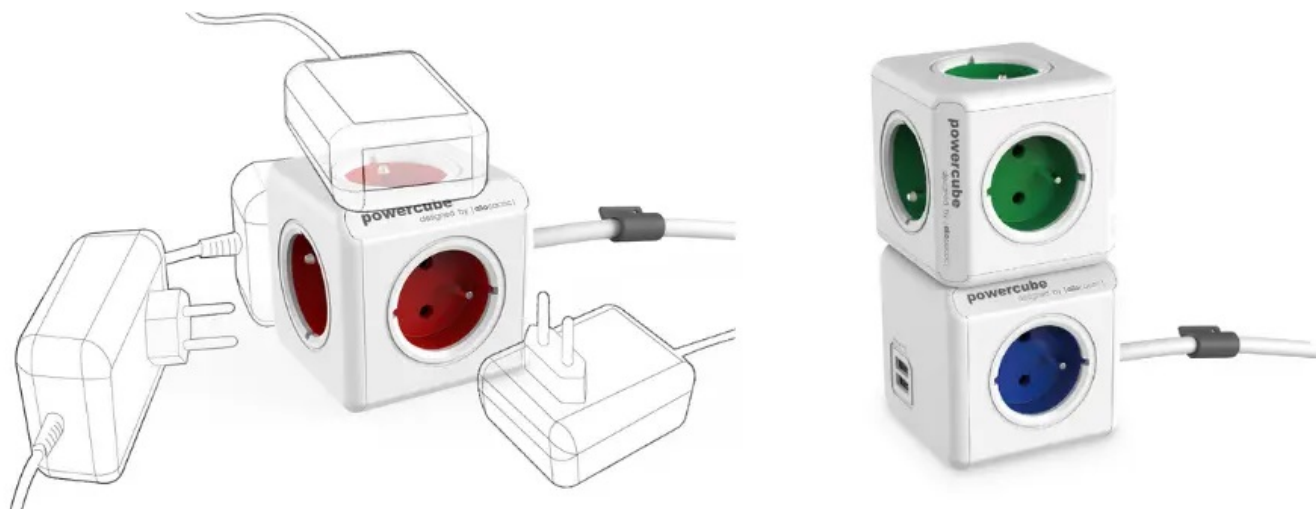

## CUBENEST POWERCUBE EXTENDED 1,5M BÍLO-ZELENÁ

Cena celkem: **255 Kč****(bez DPH: 211 Kč)**Běžná cena: **280 Kč**Ušetříte: **25 Kč**

Kód zboží: CUBAD0016

Part No.: PC320GN

Záruka: 24 měs.

Stav: Nové zboží

### Cubenest PowerCube Extended - praktická zásuvka pro vícečetné nabíjení

**Stylová napájecí zásuvka Cubenest PowerCube Extended**, která podporuje nejenom spolehlivé nabíjení zařízení, ale také **lepší organizaci kabelů**. Vyznačuje se **kompaktními rozměry** a praktickým designem, který nezabere příliš mnoho místa a má důmyslně rozmístěné **5 zásuvek**. Díky tomu nedochází k blokování jednotlivých adaptérů a **všech pět zařízení můžete napájet současně**.

Ideálně se tak přizpůsobí potřebám vaší domácnosti. Model prošel **bezpečnostními testy** a splňuje **certifikace** pro bezpečné používání. Samozřejmostí je **dětská pojistka** a výroba z odolného ABS plastu. Zásuvka **Cubenest PowerCube Extended** najde své uplatnění **v kanceláři i domácnosti**, kde se vyskytuje větší počet spotřebičů na jednom místě – například kuchyně, obývací pokoj. Tento model je navíc vybaven **1,5m prodlužovacím kabelem**, takže zásuvky můžete lépe umístit v daném prostoru.

### **Cubenest PowerCube Extended 1,5m bílo-zelená**

Cubenest PowerCube Extended je unikátní **kombinací pěti zásuvek a 1,5m prodlužovacího kabelu** v kompaktním a stylovém těle pro napájení vašich zařízení. Promyšlené rozmístění zásuvek zajišťuje, že se nabíječky nebo objemné adaptéry navzájem neblokují.