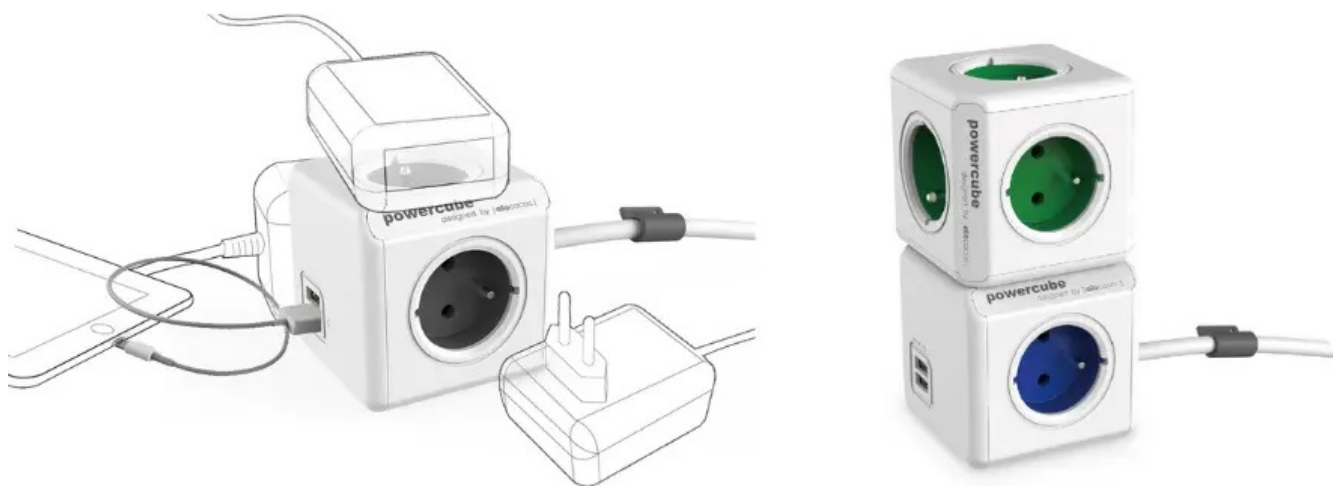

CUBENEST POWERCUBE EXTENDED USB PD 20W 3M BÍLO-ŠEDÁ

Cena celkem:	555 Kč (bez DPH: 459 Kč)
Běžná cena:	611 Kč
Ušetříte:	56 Kč
Kód zboží:	CUBAD0011
Part No.:	PC520GY
Záruka:	24 měs.
Stav:	Nové zboží

Popis

Cubenest PowerCube Extended - stylová zásuvka pro univerzální nabíjení

Nová generace **napájecí zásuvky Cubenest PowerCube Extended**, která podporuje nejenom spolehlivé nabíjení zařízení, ale také **lepší organizaci kabelů**. Pro napájení využívá inovativní **technologie PD - Power Delivery** a umožňuje stabilní a rychlý přísun energie o **výkonu až 20 W**. Díky tomu je napájení smartphonu, tabletu, notebooku a dalších zařízení výrazně zkráceno. **Cubenest PowerCube Extended** se vyznačuje originálním designem, který obsahuje **dvojici portů USB (USB-A a USB-C)** a 4 zásuvky v **kompaktním provedení**.

Rozmístění zásuvek je navrženo tak aby nedocházelo k blokaci jednotlivých adaptérů. Všechny dostupné zásuvky a porty tak můžete využívat najednou. **Model Cubenest PowerCube Extended** je zhotoven z **odolného plastu, certifikována** a samozřejmě vybaven **dětskou pojistkou**. Představuje praktické i designové řešení do domácnosti i kanceláře. Model Cubenest PowerCube Extended je vybaven **prodlužovacím kabelem o délce 3 metrů**, takže zásuvky mnohem lépe umístíte v prostoru, například nad i pod stůl, za monitor apod.

Cubenest PowerCube Extended USB PD 20 W 3 m

Cubenest PowerCube Extended je unikátní **kombinací čtyř zásuvek, jednoho portu USB, jednoho USB-C a 3m prodlužovacího kabelu** v kompaktním a stylovém těle pro nabíjení vašich zařízení. Technologie **Power Delivery 3.0** nabízí inteligentní a rychlé nabíjení s automatickým přizpůsobením výkonu **až do 20 W** v režimech 5, 9 a 12 V. Promyšlené rozmístění zásuvek zajišťuje, že se nabíječky nebo objemné adaptéry navzájem neblokují. Samozřejmostí je tepelná, přepětová, proudová a zkratová ochrana.