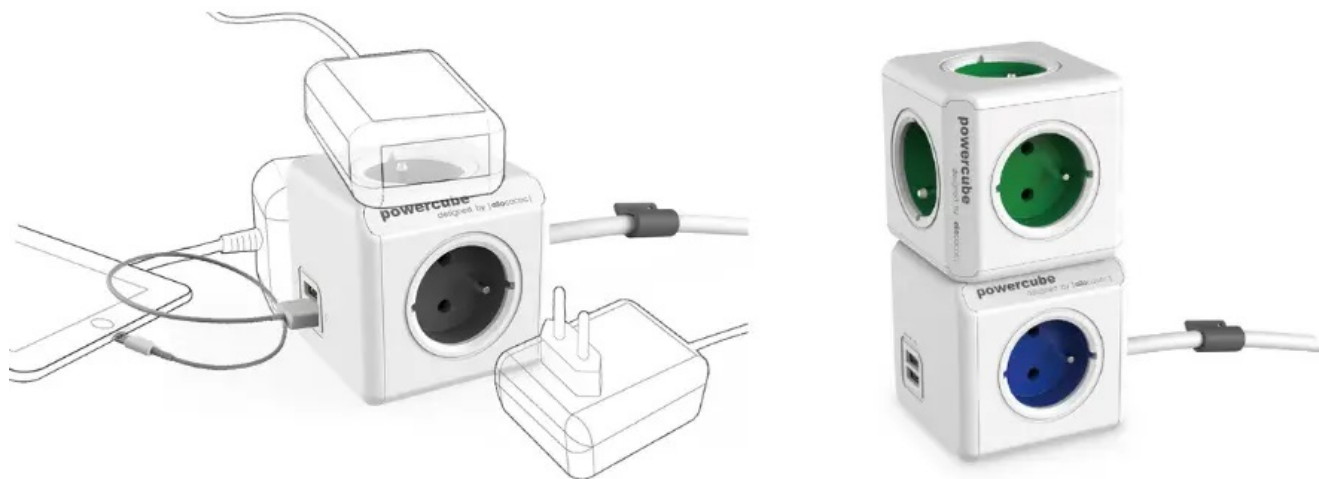

## CUBENEST POWERCUBE EXTENDED USB PD 20W 1,5M BÍLO-ŠEDÁ

Cena celkem:	<b>426 Kč</b>
	<b>(bez DPH: 352 Kč)</b>
Běžná cena:	<b>468 Kč</b>
Ušetříte:	<b>43 Kč</b>
Kód zboží:	CUBAD0008
Part No.:	PC420GY
Záruka:	24 měs.
Stav:	Nové zboží

### CubeneSt PowerCube Extended - stylová zásuvka pro univerzální nabíjení

Nová generace **napájecí zásuvky CubeneSt PowerCube Extended**, která podporuje nejenom spolehlivé nabíjení zařízení, ale také **lepší organizaci kabelů**. Pro napájení využívá inovativní **technologie PD - Power Delivery** a umožňuje stabilní a rychlý přísun energie o **výkonu až 20 W**. Díky tomu je napájení smartphonu, tabletu, notebooku a dalších zařízení výrazně zkráceno. **CubeneSt PowerCube Extended** se vyznačuje originálním designem, který obsahuje **dvojici portů USB (USB-A a USB-C)** a 4 zásuvky v **kompaktním provedení**.

Rozmístění zásuvek je navrženo tak aby nedocházelo k blokadě jednotlivých adaptérů. Všechny dostupné zásuvky a porty tak můžete využívat najednou. **Model CubeneSt PowerCube Extended** je zhotoven z **odolného plastu, certifikována** a samozřejmě vybaven **dětskou pojistkou**. Představuje praktické i designové řešení do domácnosti i kanceláře. Model CubeneSt PowerCube Extended je vybaven **prodlužovacím kabelem o délce 1,5 metrů**, takže zásuvky mnohem lépe umístíte v prostoru, například nad i pod stůl, za monitor apod.

### Cubenest PowerCube Extended USB PD 20 W 1,5 m

Cubenest PowerCube Extended je unikátní **kombinací čtyř zásuvek, jednoho portu USB, jednoho USB-C a 1,5m prodlužovacího kabelu** v kompaktním a stylovém těle pro nabíjení vašich zařízení. Technologie **Power Delivery 3.0** nabízí inteligentní a rychlé nabíjení s automatickým přizpůsobením výkonu **až do 20 W** v režimech 5, 9 a 12 V. Promyšlené rozmístění zásuvek zajišťuje, že se nabíječky nebo objemné adaptéry navzájem neblokují. Samozřejmostí je tepelná, přepětová, proudová a zkratová ochrana.