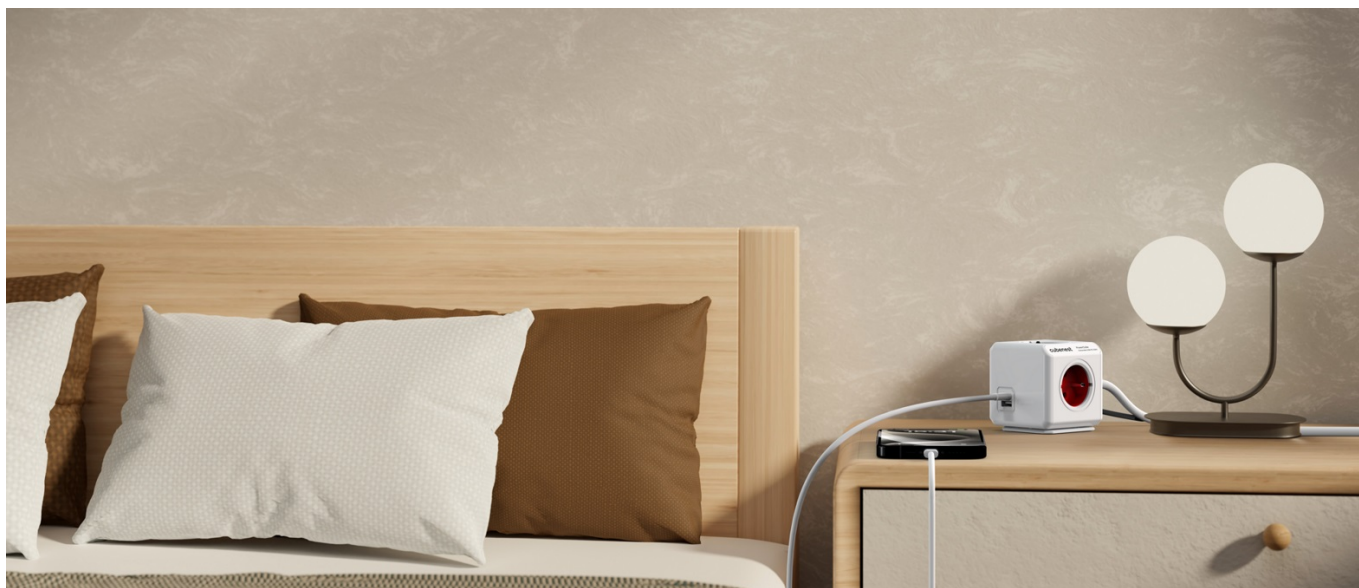

Popis

Cubenesť PowerCube Extended - stylová zásuvka pro univerzální nabíjení

Nová generace **napájecí zásuvky Cubenesť PowerCube Extended**, která podporuje nejenom spolehlivé nabíjení zařízení, ale také **lepší organizaci kabelů**. Pro napájení využívá inovativní **technologie PD - Power Delivery** a umožňuje stabilní a rychlý přísun energie o **výkonu až 20 W**. Díky tomu je napájení smartphonu, tabletu, notebooku a dalších zařízení výrazně zkráceno. **Cubenesť PowerCube Extended** se vyznačuje originálním designem, který obsahuje **dvojici portů USB (USB-A a USB-C)** a 4 zásuvky v **kompaktním provedení**.

Rozmístění zásuvek je navrženo tak aby nedocházelo k blokaci jednotlivých adaptérů. Všechny dostupné zásuvky a porty tak můžete využívat najednou. **Model Cubenesť PowerCube Extended** je zhotoven z **odolného plastu, certifikována** a samozřejmě vybaven **dětskou pojistkou**. Představuje praktické i designové řešení do domácnosti i kanceláře. Model Cubenesť PowerCube Extended je vybaven **prodlužovacím kabelem o délce 1,5 metrů**, takže zásuvky mnohem lépe umístíte v prostoru, například nad i pod stůl, za monitor apod.

Cubenest PowerCube Extended USB PD 20 W 1,5 m

Cubenest PowerCube Extended je unikátní **kombinací čtyř zásuvek, jednoho portu USB, jednoho USB-C a 1,5m prodlužovacího kabelu** v kompaktním a stylovém těle pro nabíjení vašich zařízení. Technologie **Power Delivery 3.0** nabízí inteligentní a rychlé nabíjení s automatickým přizpůsobením výkonu **až do 20 W** v režimech 5, 9 a 12 V. Promyšlené rozmístění zásuvek zajišťuje, že se nabíječky nebo objemné adaptéry navzájem neblokují. Samozřejmostí je tepelná, přepětová, proudová a zkratová ochrana.