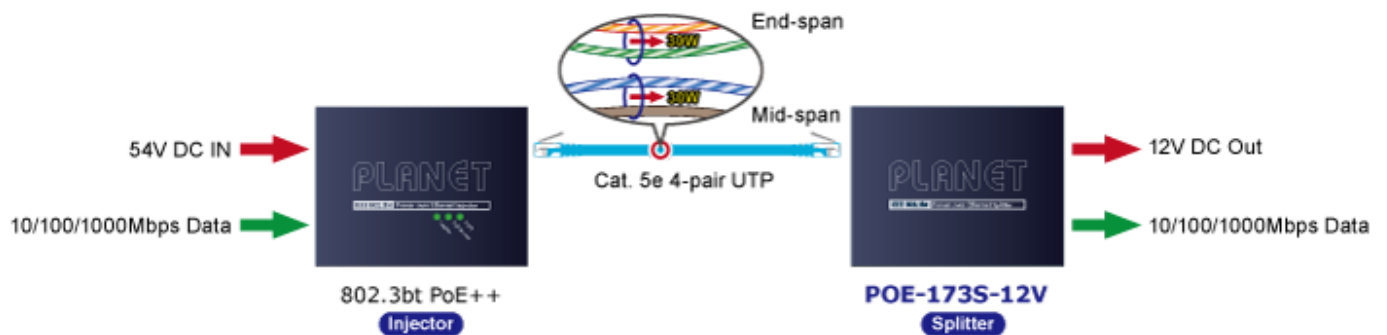

Celkový napájecí výkon: IEEE 802.3bt PoE++ (zpětně kompatibilní s IEEE 802.3at PoE+)

Počet injektorů: 1x až 30/ 60/ 90+ W

Typ napájení: End-span, Mid-span