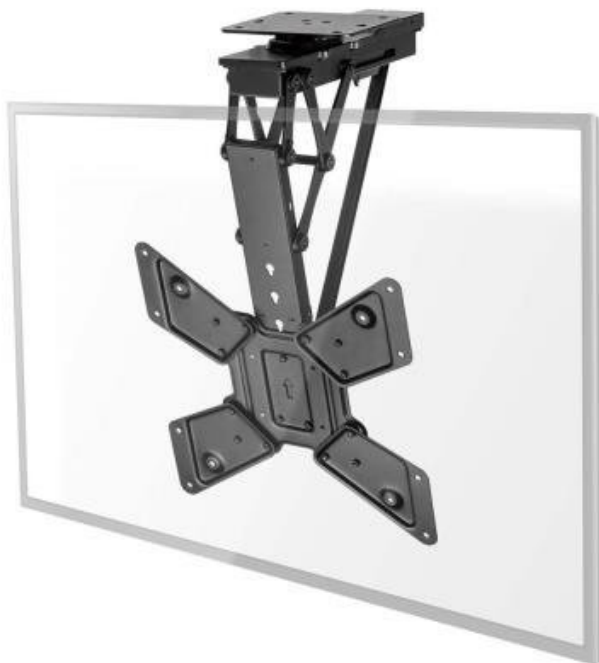

NEDIS TVCM5850BK

Cena celkem:

7 382 Kč
(bez DPH: 6 101 Kč)

Běžná cena:

8 121 Kč

Ušetříte:

738 Kč

Kód zboží:

TELNED1094

Part No.:

TVCM5850BK

Záruka:

24 měs.

Stav:

Nové zboží

Popis

Nedis TVCM5850BK

Univerzální **sklopný VESA držák s dálkovým ovládním** vhodný pro instalaci televizoru **na strop**. Motorizované **ovládání náklonu** a otočná konstrukce pomáhá k dosažení optimálního sledovacího úhlu. Největší předností stojanu je ale možnost **ovládání skrze mobilní aplikaci**. Stačí stojan připojit k Wi-Fi síti a poté ho v aplikaci **Nedis SmartLife** začlenit do vaší chytré domácnosti. Vzdálenost od stropu je 14 až 71,5 cm (dle úhlu náklonu). **Antikolizní funkce** zajišťuje bezpečnost vašeho televizoru a zabraňuje náhodnému poškození. Maximální zatížení stojanu je **30 kg**.

Součástí balení je dálkové ovládání, IR přijímač a napájecí adaptér.

ZÁKLADNÍ SPECIFIKACE

Velikost obrazovky: 23-65" (58-165 cm)

Náklon: 0° až 75°

Otáčení: -90° až +90°

Maximální nosnost: 30 kg

Rozměry VESA: 100 × 100, 200 × 200, 300 × 300, 400 × 200, 400 × 400

Materiál: ocel

Barva: černá