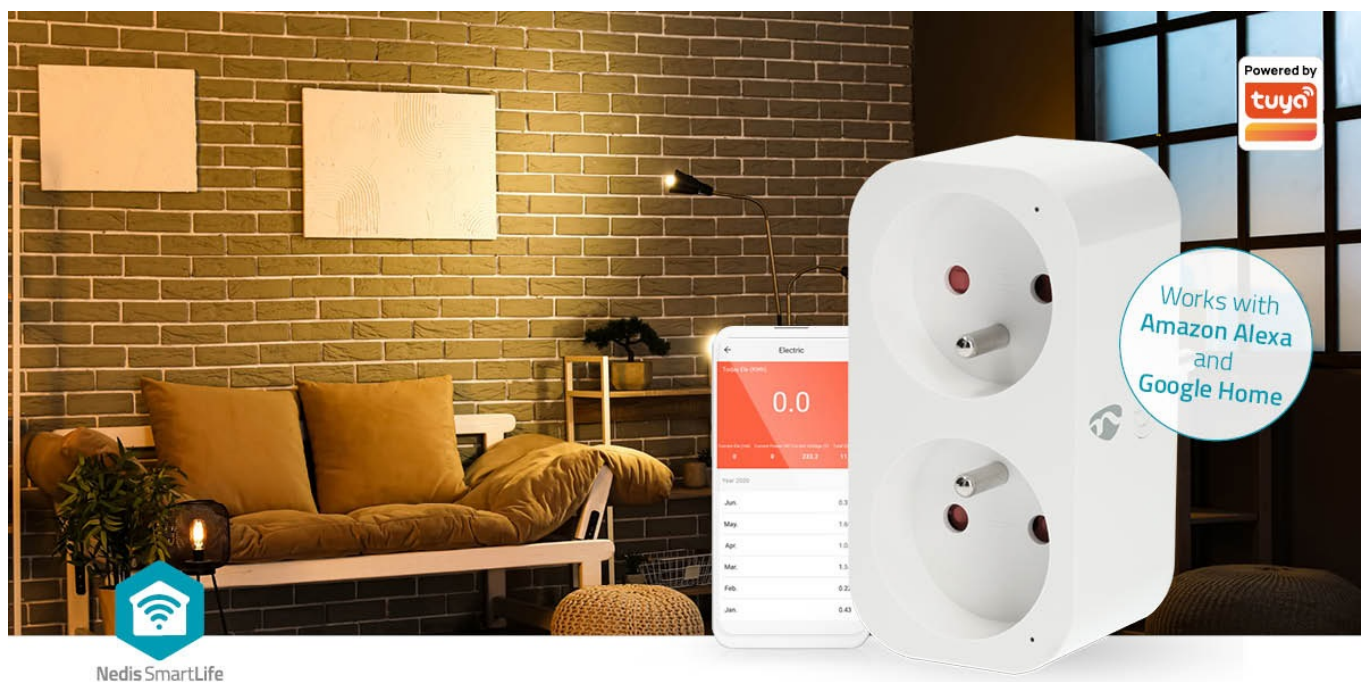

NEDIS WIFIP141EWT

Cena celkem:	642 Kč (bez DPH: 530 Kč)
Běžná cena:	706 Kč
Ušetříte:	64 Kč
Kód zboží:	DAZNED1050
Part No.:	WIFIP141EWT
Záruka:	24 měs.
Stav:	Nové zboží

Popis

Nedis WIFIP141EWT - Wi-Fi zásuvka do chytré domácnosti

Chytrá Wi-Fi zásuvka Nedis WIFIP141EWT pro jednoduché **ovládání kompatibilních zařízení pomocí smartphonu**. Je vhodná pro ovládání připojených světel, ventilátorů, rychlovarné konvice, vyhřívané příkrývky apod. Podporuje také hlasové příkazy skrze **Google Home** nebo **Amazon Alexa**. Zásrčka obsahuje rovnou 2 zásuvky, což zvyšuje flexibilitu připojených zařízení. **Chytrá zásuvka Nedis WIFIP141EWT** je ideální do každé moderní domácnosti.

Umožní vám například nastavit plán vypnutí nebo zapnutí v požadovaný čas, a to i když jste mimo domov. Ve spojení s chytrým osvětlením tak například můžete zhasnout, pokud na to zapomenete při odchodu z bytu, nebo simulovat přítomnost osoby, abyste odradili možného zloděje. Ovládání probíhá jednoduše skrze **aplikaci SmartLife** na chytrém mobilním telefonu.

Nedis WIFIP141EWT

Chytrá Wi-Fi zásuvka je navržena k **ovládání elektrických spotřebičů** do max. zátěže 16 A vzdáleně odkudkoliv přes internet. Můžete tak například vzdáleně vypnout světla, zapnout kotel, ovládat kávovar či pračku apod. Samozřejmostí je možnost nastavení **časových harmonogramů** pro zapnutí spotřebičů. Integrovaný **wattmetr** umožňuje sledovat aktuální i dřívější naměřené hodnoty spotřeby chytré zásuvky. Kromě toho můžete wattmetr nastavit jako spouštěč k ovládání jiných chytrých zařízení nebo k zaslání zprávy na telefon, která vás informuje o dokončení praní nebo o tom, že pračka spotřebovává více energie než obvykle, což může naznačovat nutnost provedení údržby. Obě zásuvky mohou **nezávisle napájet a ovládat připojená zařízení**. Ovládání probíhá skrze bezplatnou aplikaci **Smart Life**, stiskem tlačítka na boční straně nebo pomocí hlasových asistentů **Amazon Alexa, Google Home a Apple Siri**.