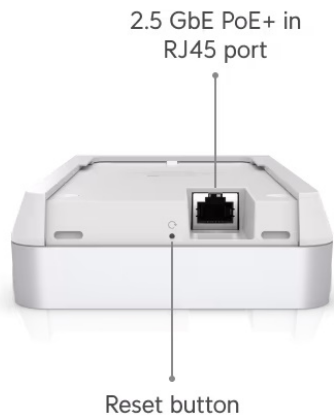

- Wi-Fi 7 s podporou 6 GHz
- 6 datových proudů
- Pokrytí 140 m<sup>2</sup>
- WPA3 šifrování
- Více než 300 připojených zařízení
- Montáž na stěnu (volitelně pod omítku či na stůl)
- Napájení pomocí PoE+ (802.3at)
- Provozní teplota -30 až +60 °C
- Uplink 2,5 GbE

**PoE:** ano, aktivní PoE+ 802.3at

**Porty:** 1x 2,5 GbE RJ-45

**Rozměry:** 150 x 103 x 36 mm

**Hmotnost:** 580 g

**Manuál (montážní návod):**

**Ubiquiti UniFi U7 Pro Wall**

Versatile deployment with optional  
Paintable Flush Mount and Table Stand accessories