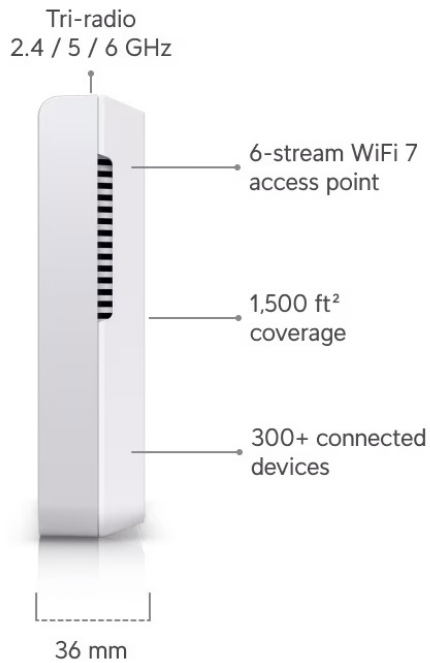

- Wi-Fi 7 s podporou 6 GHz
- 6 datových proudů
- Pokrytí 140 m<sup>2</sup>
- WPA3 šifrování
- Více než 300 připojených zařízení
- Montáž na stěnu (volitelně pod omítku či na stůl)
- Napájení pomocí PoE+ (802.3at)
- Provozní teplota -30 až +60 °C
- Uplink 2,5 GbE

**PoE:** ano, aktivní PoE+ 802.3at

**Porty:** 1x 2,5 GbE RJ-45

**Rozměry:** 150 x 103 x 36 mm

**Hmotnost:** 580 g

**Manuál (montážní návod):**

**Ubiquiti UniFi U7 Pro Wall**

Versatile deployment with optional  
Paintable Flush Mount and Table Stand accessories