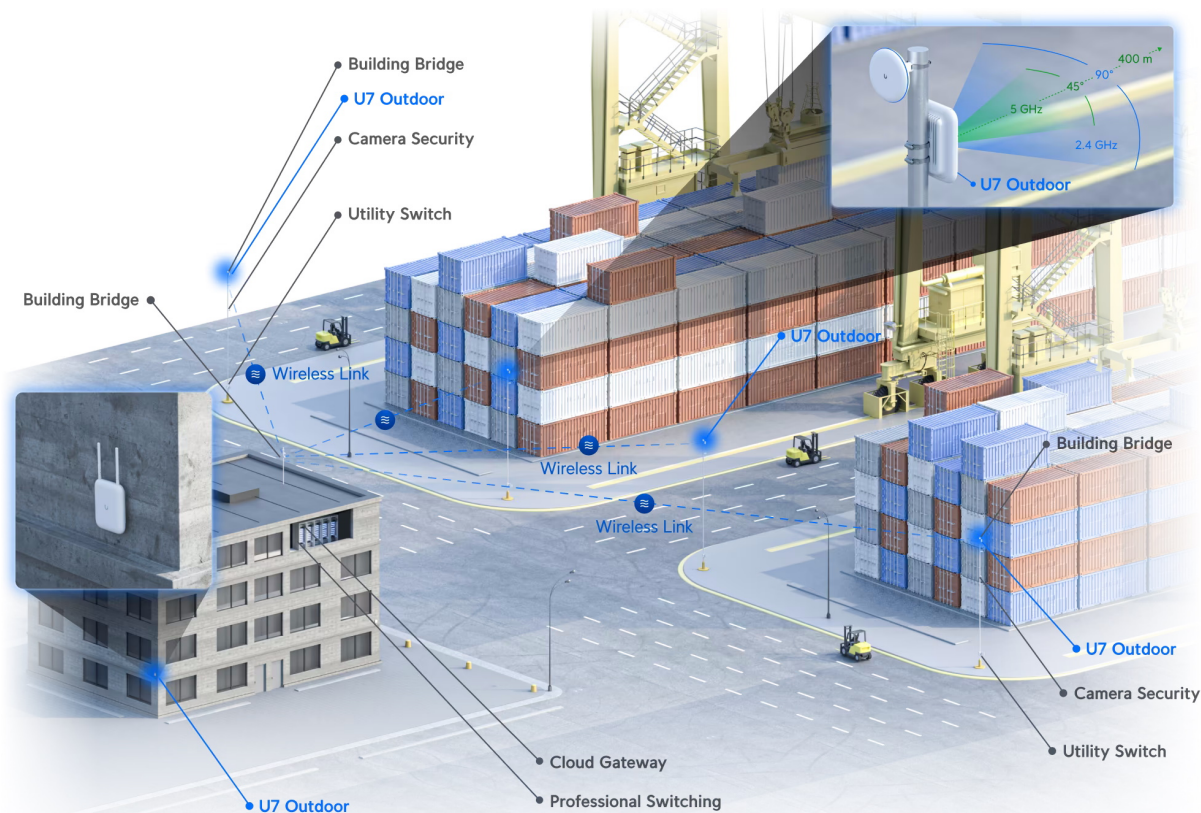

Popis

Ubiquiti UniFi U7 Outdoor

Jednotka Ubiquiti UniFi U7 Outdoor je **venkovní Wi-Fi 7 AP** s podporou frekvenčních pásem **2,4 a 5 GHz** a přenosovou rychlostí až **4324 Mbps pro 5 GHz a 688 Mbps pro 2,4 GHz**. Model U7 Outdoor je navržen speciálně pro profesionální a podnikové nasazení a je ideální pro aplikace vyžadující bezchybné služby Wi-Fi v rozsáhlých venkovních prostředích. Podporuje **PoE+** napájení.

Váš prohlížeč nepodporuje video HTML5.

UniFi U7 Outdoor je spolehlivé venkovní hotspotové řešení využívající standard 802.11a/b/g/n/ac/ax/be. Je vybaveno anténním systémem **MIMO 2x2** v podobě integrované **směrové antény se ziskem 8 dBi/ 12,5 dBi** (2,4 GHz/ 5 GHz) a šířkou paprsku **90°/45° (2,4 GHz/ 5 GHz)**. Součástí balení jsou také **dvě externí všesměrové antény se ziskem 3 dBi/ 4 dBi** (2,4 GHz/ 5 GHz), které navíc podporují softwarové nastavení šířky paprsku.

- Wi-Fi 7
- 4 datové proudy
- Pokrytí 465 m² (integrovaná směrová anténa)
- Softwarově nastavitelná šířka paprsku antény (s dodávanými všesměrovými anténami)
- WPA3 šifrování
- Více než 200 připojených zařízení
- Napájení pomocí PoE+ (802.3at)
- Provozní teplota -30 až +60 °C
- Uplink 2,5 GbE
- Montáž na stěnu nebo sloup (ø 25–60 mm)
- Odolnost proti povětrnostním vlivům (IPX6)