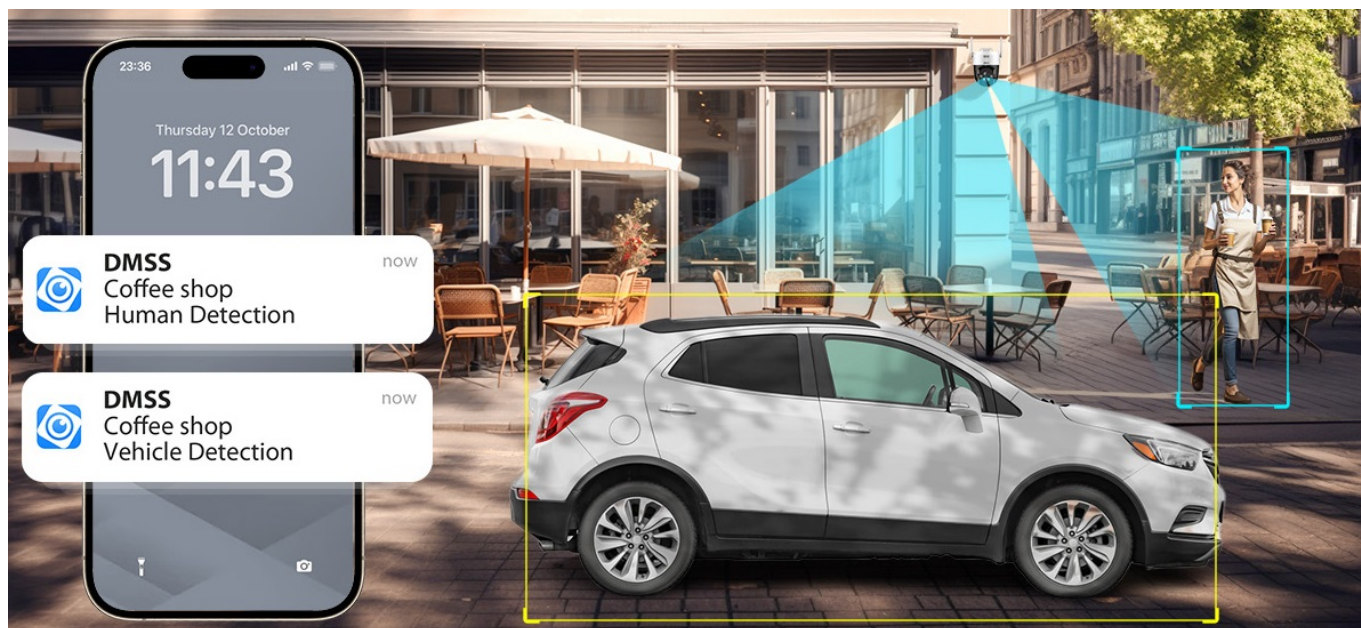

Dahua SD-P3AE-PV-0400B - inteligentní ochrana každého prostoru

Síťová IP kamera Dahua SD-P3AE-PV-0400B pro monitoring venkovního prostoru a detekci případného vniknutí. Kamera podporuje snímání obrazu ve vysokém rozlišení a po spuštění **zvukové i světlené signalizace** odesílá notifikaci na mobilní zařízení, takže o aktuálním dění budete mít přehled, ať už jste kdekoli. Samozřejmostí je také podpora **pokročilého nočního režimu**, takže tento model zajistí ochranu daného prostoru po celý den i noc.

Kamera Dahua SD-P3AE-PV-0400B je vybavena otočnou hlavou, se kterou můžete manipulovat skrze **aplikaci** a nastavit požadovaný úhel a bez problémů snímat obří plochu. Rovněž disponuje **integrováním mikrofonom a reproduktorem** pro obousměrnou komunikaci. Díky tomu můžete v reálném čase komunikovat s osobami před kamerou.

Vylepšený algoritmus umělé inteligence perfektně rozeznává osoby i vozidla od dalších objektů, efektivně filtruje falešné poplachy a informuje vás výhradně jen o tom, co je důležité.

Dahua SD-P3AE-PV-0400B

Venkovní otočná **3megapixelová** IP síťová kamera s **Wi-Fi**, rozlišením **2304 × 1296 px**, snímačem **CMOS 1/2,8"**, kompresí videa **H.265+**, mikrofonem a reproduktorem. IR i LED přísvit do 30 m s technologiemi **Full-color a Starlight**, objektiv **f = 4 mm**, **úhel záběru 86,8° horizontálně**, ICR, **DWDR**, 1× LAN 10/100 Mbps, dual streaming, slot pro **microSD** kartu (max 256 GB), voděodolná **IP66**, napájení **DC 12 V**.