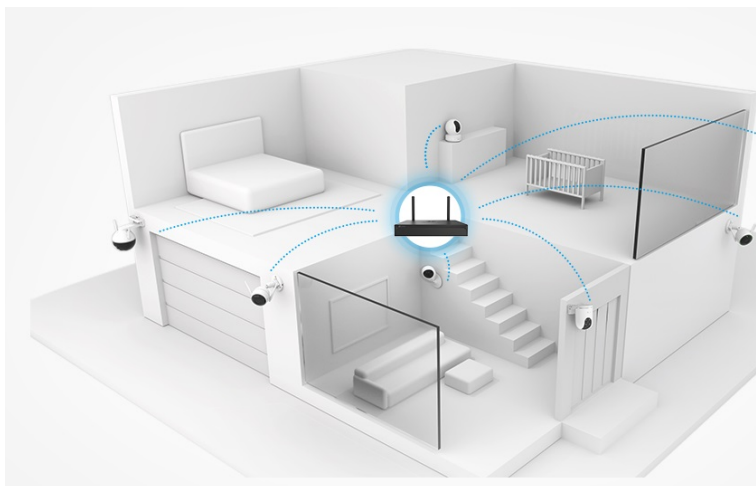

EZVIZ X5S-8W - bezpečné uchování záznamů až z 8 kamer

Záznamové zařízení EZVIZ X5S-8W, které je navrženo pro tvorbu bezpečnostních systémů s více kamerami. Podporuje **kontinuální provoz a nahrávání v režimu 24/7** a umožní vám bezpečné ukládání klíčových záběrů. Nabízí **pozici SATA** pro pevný disk s **maximální kapacitou 8 TB**. Díky tomu podporuje obří úložiště pro uchování videí ve vysokém rozlišení. Samozřejmostí je příjem videa a dalších souborů z několika kamer současně. Zařízení **EZVIZ X5S-4W pro 8 kamer** disponuje výstupy **HDMI** a **VGA**, které vám umožní připojení k přídavnému monitoru. Usnadní tak sledování obrazu z více kamer na jedné ploše a přináší celkové přehlednější situace.

EZVIZ X5S-8W

Záznamové zařízení pro připojení **8 IP kamer** s rozlišením **až 5 Mpx (3K)**. Dekódování **H.265** snižuje datový tok při zachování maximální kvality. K dispozici je **jedna pozice pro SATA pevný disk** s kapacitou **až 8 TB**. Disponuje bezdrátovým připojením **Wi-Fi** pro přímé připojení bezdrátových kamer. Aplikace **EZVIZ** umožňuje snadnou správu záznamů a kamer.

Kompatibilní pouze s kamerami, které splňují standard **ONVIF**.

Součástí balení je napájecí adaptér, USB myš a sada šroubů pro montáž pevného disku.

ZÁKLADNÍ SPECIFIKACE

Počet kanálů: 8

Podporovaná rozlišení: 3K, 2K+, 2K, 1080p, UXGA, 720p, VGA, 4CIF, 2CIF, CIF, QCIF