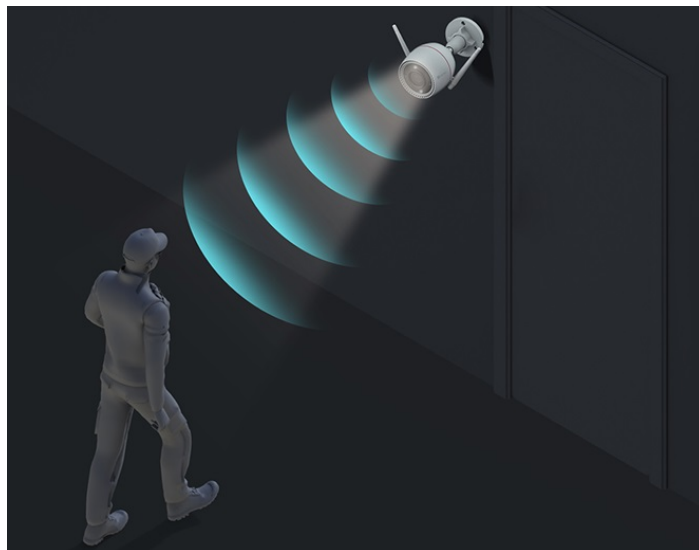

### IP kamera EZVIZ H3c 3K - strážce vašeho venkovního prostoru

**Bezdrátová IP kamera EZVIZ H3c 3K** pro dohled nad venkovním prostorem budov. Disponuje výkonným snímačem, který produkuje obraz v ostrých detailech a je vhodný pro monitorování i v rozlehlých prostředích. Uplatní se při nepřetržitém **snímání v režimu 24/7** a rozlišení osob a vozidel od ostatních objektů díky algoritmům **umělé inteligence**.

### EZVIZ H3c 3K

Venkovní bezdrátová IP kamera nabízí snímač **1/2,7" CMOS** s rozlišením **5 Mpx**, který je schopný snímat video v rozlišení **2880 × 1620** při **30 fps**. Pro případ zhoršených světelných podmínek je přítomen **IR přísvit** do vzdálenosti **30 m** a bílý LED přísvit pro pořizování barevných záznamů v noci. Komprese **H.265/H.264** snižuje nároky na přenos dat a úložiště. Natočené záznamy je možné ukládat na **microSD kartu** do kapacity až 512 GB, nebo odesílat na cloudové úložiště (na základě předplatného). Součástí kamery je integrovaný **reproduktor a mikrofon**, který umožní kvalitní oboustrannou komunikaci. **Aktivní zastrašení** v podobě stroboskopického světla a zvukového alarmu pak varuje případné narušitele. Propojení kamery pomocí aplikace v mobilním zařízení umožní pohodlný vzdálený přístup, pořizování záznamů či fotografií nebo upozornění v případě **detekce pohybu**. Mezi další užitečné funkce patří například **rozpoznávání lidské postavy a vozidla** pomocí umělé inteligence, přizpůsobitelná oblast detekce pohybu, možnost **zahájit videohovor zamávním do kamery** či kompatibilita s hlasovými asistenty **Google Assistant a Amazon Alexa**. Připojení lze jednoduše realizovat jak drátově prostřednictvím **RJ-45** konektoru, tak bezdrátově skrze **Wi-Fi**. Díky voděodolnému krytu dle **IP67** nabízí jak vnitřní, tak i venkovní možnost použití.