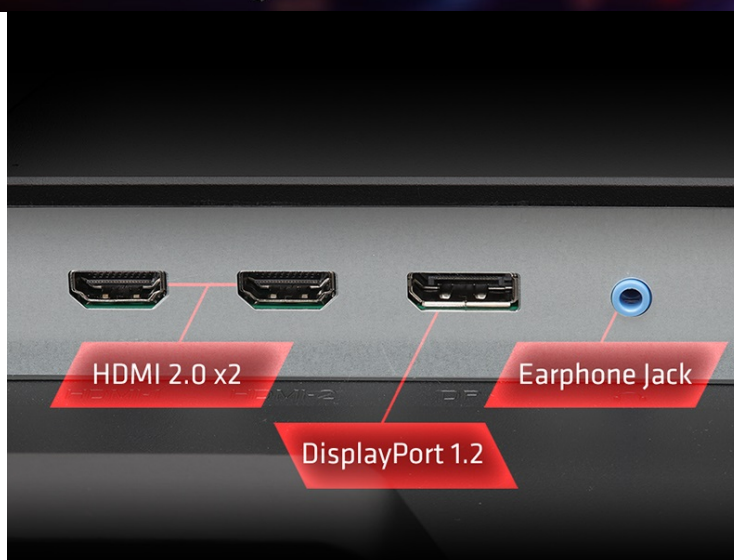

Popis

ASRock Phantom Gaming PG27QFT2A - užijte si každý detail hry

Herní monitor **ASRock Phantom Gaming PG27QFT2A**, který neodmítne žádnou výzvu. Na **ploše o velikosti 27"** si dopřejete plynulý obraz a vykreslení dynamických objektů bez rozmazání. Disponuje vysokou **obnovovací frekvencí 180 Hz** a **1ms dobou odezvy**, díky čemuž eliminuje rozmazání a zpoždění během jakéhokoli pohybu.

Vysoké QHD rozlišení podporuje ostrý a čistý obraz, který vám umožní vítězně ovládnout každou virtuální bitvu. **Monitor ASRock Phantom Gaming PG27QFT2A** dále disponuje také technologií **AMD FreeSync**, která efektivně potlačuje trhání a sekání obrazu. Ve spojení s **IPS** panelem si živý obraz dopřejete i při pohledu ze stran. Co dělat při dlouhých herních seancích? Jen se pořádně bavit.

Díky tomu není třeba schovávat anténu pod stolem, což značně omezuje kvalitu připojení. Samozřejmostí je také patřičná herní konektivita, která zahrnuje **dvojici portů HDMI 2.0** pro připojení herní konzole, **DisplayPort** nebo **3,5mm jack** pro

Součástí balení jsou anténní kabely Wi-Fi, kabel HDMI, DisplayPort a ochranný návlek na kabely.

ZÁKLADNÍ SPECIFIKACE

Typ panelu: IPS

Úhlopříčka: 27"

Poměr stran: 16 : 9

Rozlišení: 2560 × 1440

Kontrastní poměr: 1000 : 1