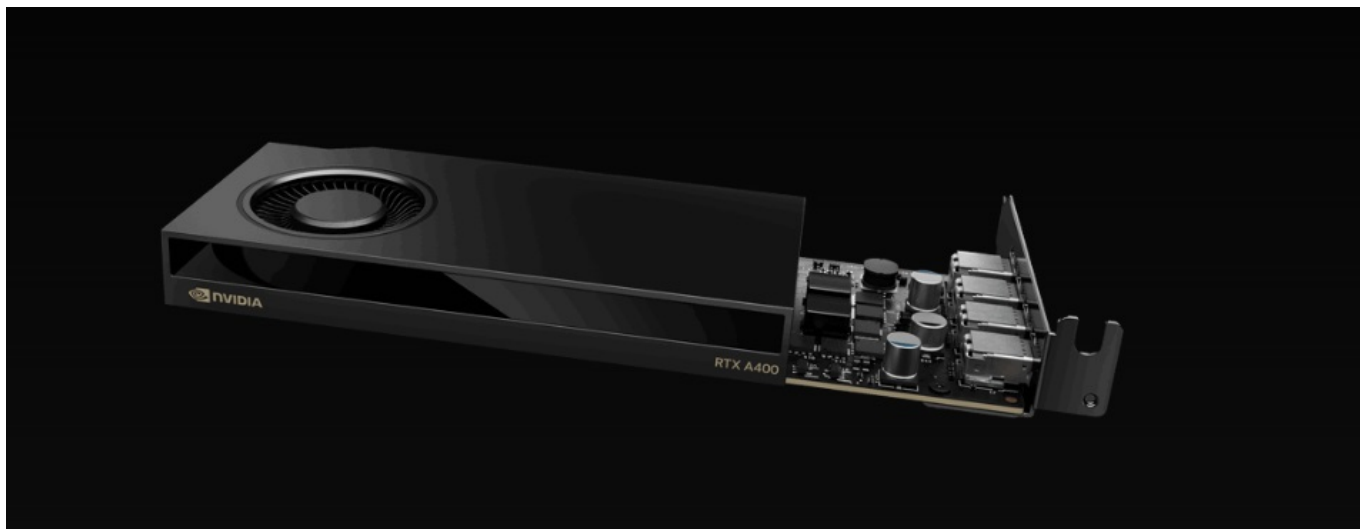

PNY NVIDIA RTX A400 4GB

Cena celkem:	5 317 Kč (bez DPH: 4 394 Kč)
Běžná cena:	5 849 Kč
Ušetříte:	532 Kč
Kód zboží:	VGPNY2600
Part No.:	VCNRTXA400-PB
Záruka:	36 měs.
Stav:	Nové zboží

Popis

PNY NVIDIA RTX A400 - obří grafický výkon bez omezení prostoru

Grafická karta **PNY NVIDIA RTX A400** nabízí výkon pro rozmanité výpočetní procesy a náročné projekty. Je postavena na architektuře **NVIDIA Ampere**, která využívá **4 GB vlastní grafické paměti typu GDDR6** a moderní technologie v čele s **AI** nebo **Ray Tracing**. Díky tomu je ideální do profesionálních PC sestav a pokročilých systémů, které zpracovávají postupy s podporou **umělé inteligence**. **Technologie Ray Tracing** vykresluje velmi jemné vizuální efekty, jako jsou odlesky nebo odstíny. Grafická karta **PNY NVIDIA RTX A400** se vyznačuje kompaktní konstrukcí, díky čemuž je vhodná do prostorově úspornějších pracovních stanic. Navíc umožňuje připojení až 4 nativních displejů, a tak výrazně rozšířit vizuální pole.

PNY NVIDIA RTX A400 4 GB

ZÁKLADNÍ SPECIFIKACE

Grafický čip: NVIDIA RTX A400

Velikost paměti: 4 GB GDDR6

Typ sběrnice: PCI Express 4.0 x8

Porty: 4x mini DisplayPort

Rozměry: 162,5 x 68,5 mm

Podporované technologie