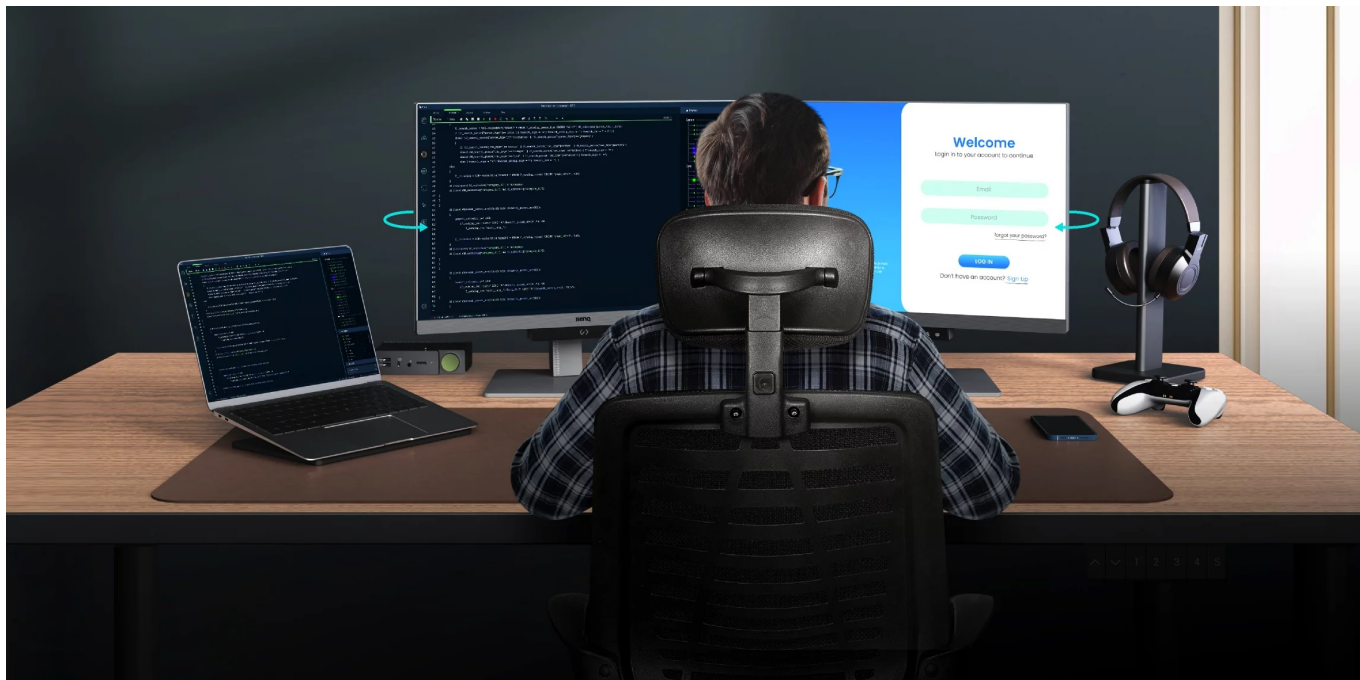

Monitor **BenQ RD240Q** pro programátory, kodéry a další pracovníky v IT sféře. Nabízí pokročilé režimy pro psaní kódů, lepší viditelnost a orientaci na každém řádku. Displej obsahuje **speciální úpravu, která zamezuje odleskům** a zajišťuje perfektní čtení kódů. **Rozlišení WQXGA** zobrazí obsah jasně a ostře, takže zřetelně rozeznáte každý znak.

Mezi hlavní přednosti patří přítomnost pokročilých režimů, které jsou navrženy s ohledem na programátory. Během práce na **24palcovém displeji** tak získáte optimální rozlišení kódů a čisté zobrazení písma. Samozřejmostí je podpora **nižší únavy očí**, abyste mohli monitor **BenQ RD240Q** využívat dlouhodobě využívat bez omezení.

K dispozici jsou například **světlé a tmavé motivy** podle toho, co je pro vás příjemnější. Jednoduše upravíte jas, ostrost i kontrast, nechybí ani **technologie Daisy Chain** pro propojení více monitorů, abyste měli ideální předpoklady pro náročnou programátorskou práci.

BenQ RD240Q

LED monitor s úhlopříčkou **24,1"** a WQXGA rozlišením **2560 × 1600** bodů byl navržen speciálně pro programátory. Nabízí

kontrastní poměr **1000 : 1**, jas **300 cd/m²**, dobu odezvy **5 ms** a **95% pokrytí DCI-P3** barevné palety. Použitá technologie **IPS** nabízí pozorovací úhly 178° horizontálně i vertikálně a díky podpoře **HDR10** dokáže monitor vytvářet realistický a vizuálně působivý obraz. Pro připojení periférií jsou k dispozici **tři porty USB 3.0** a dva porty **USB-C**, z nichž jeden kromě vysokorychlostního přenosu videa a dat umožňuje napájení připojených zařízení až do 90 W. Díky technologii **Daisy Chain** lze jednoduše propojit více monitorů a připojit je k počítači jediným kabelem. Monitor disponuje **VESA uchycením** a integrovanými **stereo reproduktory** s celkovým výkonem **4 W**. Potěší také automatické nastavení jasu dle okolního osvětlení, výškově nastavitelný stojan a funkce **Pivot**, která umožňuje otočení obrazovky o 90°.