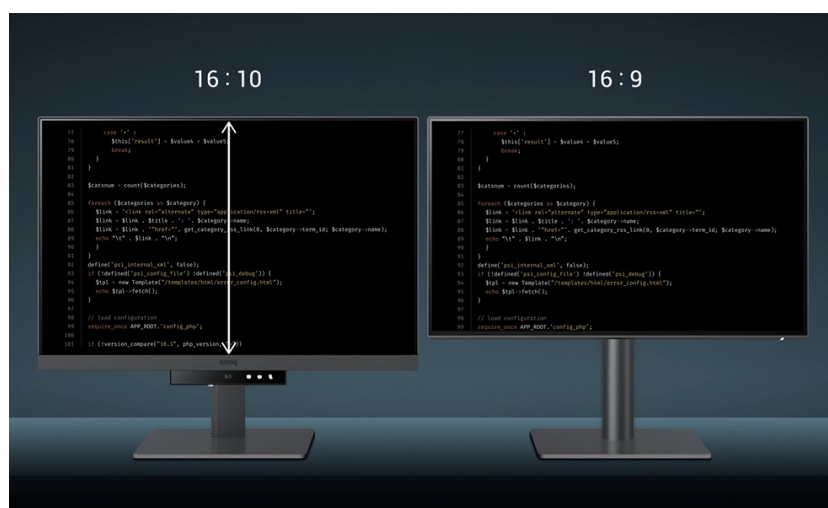

Monitor **BenQ RD240Q** pro programátory, kodéry a další pracovníky v IT sféře. Nabízí pokročilé režimy pro psaní kódů, lepší viditelnost a orientaci na každém řádku. Displej obsahuje **speciální úpravu, která zamezuje odleskům** a zajišťuje perfektní čtení kódů. **Rozlišení WQXGA** zobrazí obsah jasně a ostře, takže zřetelně rozeznáte každý znak.

BenQ RD240Q

LED monitor s úhlopříčkou **24,1"** a WQXGA rozlišením **2560 × 1600** bodů byl navržen speciálně pro programátory. Nabízí

kontrastní poměr **1000 : 1**, jas **300 cd/m²**, dobu odezvy **5 ms** a **95% pokrytí DCI-P3** barevné palety. Použitá technologie **IPS** nabízí pozorovací úhly 178° horizontálně i vertikálně a díky podpoře **HDR10** dokáže monitor vytvářet realistický a vizuálně působivý obraz. Pro připojení periférií jsou k dispozici **tři porty USB 3.0** a dva porty **USB-C**, z nichž jeden kromě vysokorychlostního přenosu videa a dat umožňuje napájení připojených zařízení až do 90 W. Díky technologii **Daisy Chain** lze jednoduše propojit více monitorů a připojit je k počítači jediným kabelem. Monitor disponuje **VESA uchycením** a integrovanými **stereo reproduktory** s celkovým výkonem **4 W**. Potěší také automatické nastavení jasu dle okolního osvětlení, výškově nastavitelný stojan a funkce **Pivot**, která umožňuje otočení obrazovky o 90°.

Porty USB nejsou funkční, pokud není monitor propojen skrze USB-C s počítačem.

Součástí balení je HDMI a USB-C kabel.

ZÁKLADNÍ SPECIFIKACE

Typ panelu: IPS

Úhlopříčka: 24,1"

Poměr stran: 16 : 10

Rozlišení: 2560 × 1600 px

Kontrastní poměr: 1000 : 1

Doba odezvy: 5 ms

Rozhraní: 1× HDMI, 1× DisplayPort, 2× USB-C, 3× USB 3.0, 1× sluchátkový výstup

Barva: černá