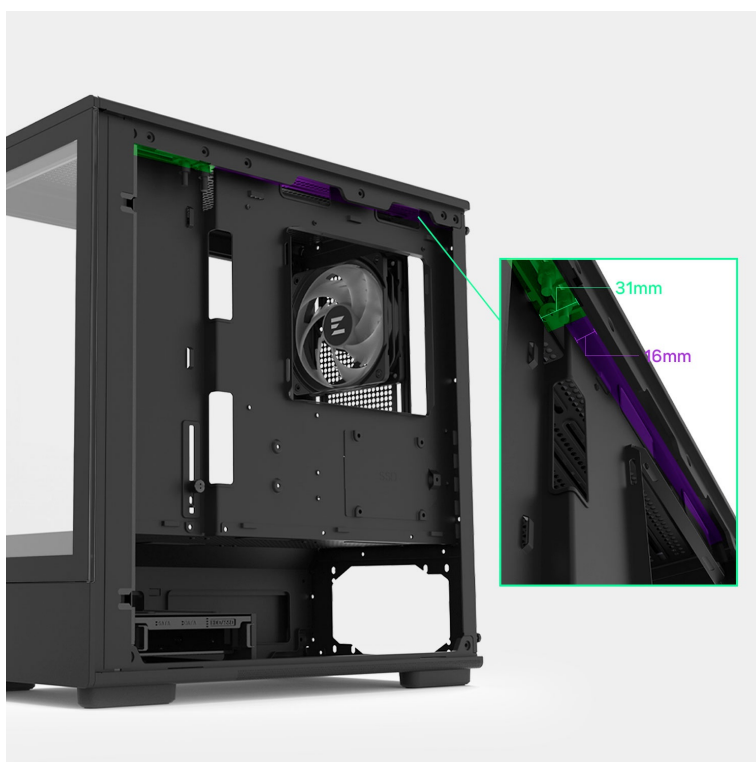

### ZALMAN P10 - stylová skříň pro výkonné a chladné PC

Počítačová skříň ZALMAN P10 ve formátu mini Tower, která se vyznačuje moderním a čistým designem. Na bočních panelech disponuje prvky pro proudění studeného vzduchu, respektive odvodu tepla, a tak se podílí na efektivním chlazení a celkové cirkulaci. Průhledná bočnice a přední panel umožní panoramatický pohled dovnitř PC skříně a na sestavu komponent.

Oba panely je možno rychle a jednoduše odejmout, což oceníte například při výměně komponent a upgradu. Na horním panelu najdete **základní tlačítka a porty** pro připojení sluchátek/mikrofonu nebo třeba USB flashdisku. **Skříň ZALMAN P10 Black** je vybavena rovněž prachovými filtry, které chrání součástky a zabraňují omezení výkonu sestavu v důsledku zanesení prachem.

### ZALMAN P10 Black

Elegantní počítačová skříň nabízí stylovou **prosklenou bočnici i přední panel** a prvotřídní kovovou konstrukci. Osazení komponentami je lehké díky intuitivnímu **systemu správy kabeláže**, kabely tedy nikde zbytečně nepřekáží. Skříň je osazena **jedním 120mm ventilátorem s ARGB podsvícením**. Potěší také možnost rozšíření o dalších šest ventilátorů. Samozřejmostí jsou prachové filtry. Důmyslné řešení umožňuje pohodlné umístění **až 240 mm dlouhého výměníku** vodního chlazení na horní straně. Ve skříni je dostatek prostoru pro chladič CPU do výšky až 173 mm a grafickou kartu o délce až 384 mm. Na horním panelu se nachází jeden port **USB 3.0**, jeden port **USB-C** a kombinovaný audio port pro sluchátka a mikrofon. Skříň je dodávána **bez zdroje**.

### ZÁKLADNÍ SPECIFIKACE

**Provedení skříně:** Mini Tower

**Interní pozice:** 2 × 2,5"/3,5", 1 × 2,5"

**Kompatibilita základní desky:** Micro ATX, Mini ITX

**Zdroj:** bez zdroje

**Konektory na horním panelu:** 1 × USB-C, 1 × USB 3.0, 1 × kombinovaný port sluchátek a mikrofonu