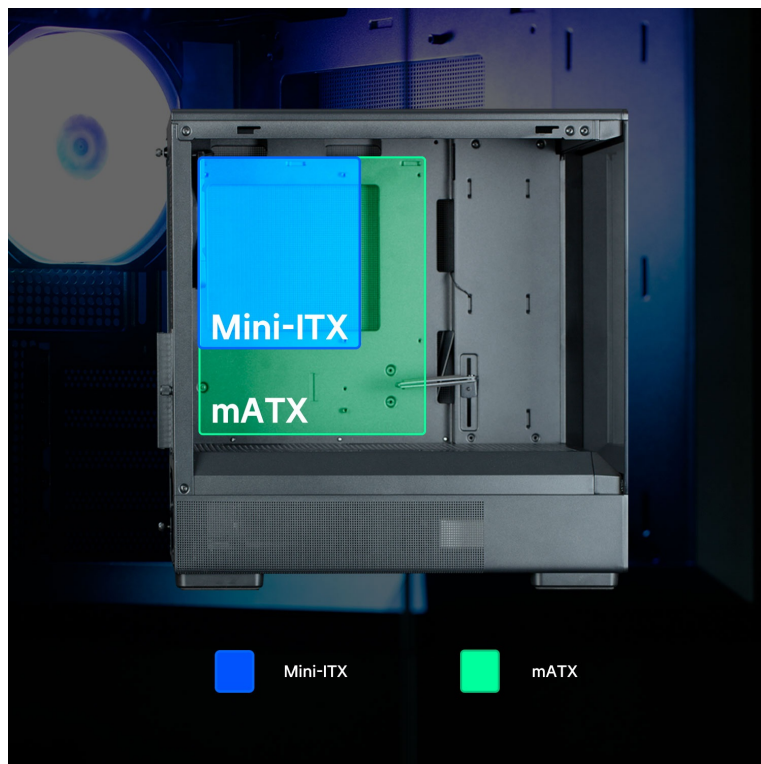

### ZALMAN P10 - stylová skříň pro výkonné a chladné PC

Počítačová skříň ZALMAN P10 ve formátu mini Tower, která se vyznačuje moderním a čistým designem. Na bočních panelech disponuje prvky pro proudění studeného vzduchu, respektive odvodu tepla, a tak se podílí na efektivním chlazení a celkové cirkulaci. Průhledná bočnice a přední panel umožní panoramatický pohled dovnitř PC skříně a na sestavu komponent.

Oba panely je možno rychle a jednoduše odejmout, což oceníte například při výměně komponent a upgradu. Na horním panelu najdete **základní tlačítka a porty** pro připojení sluchátek/mikrofonu nebo třeba USB flashdisku. **Skříň ZALMAN P10 Black** je vybavena rovněž prachovými filtry, které chrání součástky a zabraňují omezení výkonu sestavu v důsledku zanesení prachem.

### ZALMAN P10 Black

Elegantní počítačová skříň nabízí stylovou **prosklenou bočnici i přední panel** a prvotřídní kovovou konstrukci. Osazení komponentami je lehké díky intuitivnímu **systemu správy kabeláže**, kabely tedy nikde zbytečně nepřekáží. Skříň je osazena **jedním 120mm ventilátorem s ARGB podsvícením**. Potěší také možnost rozšíření o dalších šest ventilátorů. Samozřejmostí jsou prachové filtry. Důmyslné řešení umožňuje pohodlné umístění **až 240 mm dlouhého výměníku** vodního chlazení na horní straně. Ve skříni je dostatek prostoru pro chladič CPU do výšky až 173 mm a grafickou kartu o délce až 384 mm. Na horním panelu se nachází jeden port **USB 3.0**, jeden port **USB-C** a kombinovaný audio port pro sluchátka a mikrofon. Skříň je dodávána **bez zdroje**.

### ZÁKLADNÍ SPECIFIKACE

**Provedení skříně:** Mini Tower

**Interní pozice:** 2 × 2,5"/3,5", 1 × 2,5"

**Kompatibilita základní desky:** Micro ATX, Mini ITX

**Zdroj:** bez zdroje

**Konektory na horním panelu:** 1 × USB-C, 1 × USB 3.0, 1 × kombinovaný port sluchátek a mikrofonu