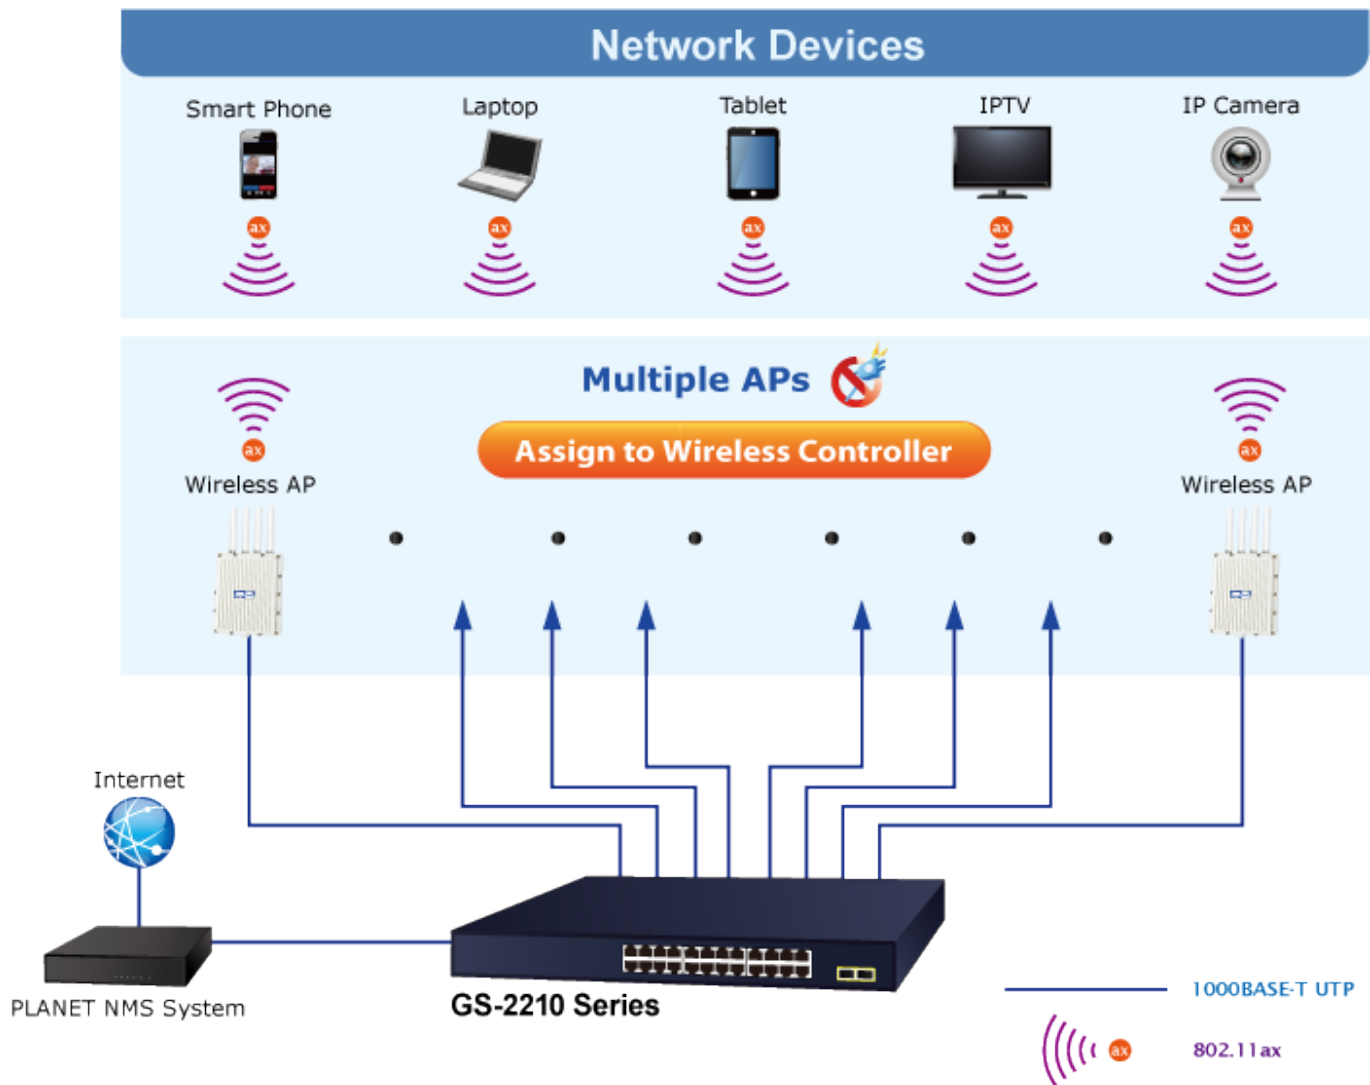

PLANET GS-2210-16T2S

| | |
|--------------|----------------------------|
| Cena celkem: | 3 047 Kč |
| | (bez DPH: 2 519 Kč) |
| Běžná cena: | 3 352 Kč |
| Ušetříte: | 305 Kč |
| Kód zboží: | NETPLA2524 |
| Part No.: | GS-2210-16T2S |
| Záruka: | 38 měs. |
| Stav: | Nové zboží |

Popis

PLANET GS-2210-16T2S

Spravovatelný switch nabízející **16 portů 10/100/1000 Base-T a 2 SFP sloty 100/1000 Base-X**.
Web/Telnet správa, podpora IPv4, VLAN 802.1Q, QoS, statický trunk, IGMP v1/v2, DHCP snooping.
ESD ochrana, rackmount 19"/1U, **bez ventilátorů (fanless)**, napájení AC 100-240 V (příkon do 16,4 W).

Gigabitový spravovatelný switch pro instalaci do náročnějších lokálních sítí, disponuje širokou škálou funkcí pro zajištění provozu bezpečné sítě eliminací možných útoků na nižších vrstvách modelu OSI a možnou autentizací koncových zařízení.

ZÁKLADNÍ SPECIFIKACE

Fyzické vlastnosti:

Porty: 16x RJ-45 10/100/1000 Base-T, 2x SFP 100/1000 Base-X

Paměť: 8k MAC adres, buffer 4,1 MB

Propustnost: sběrnice 36 Gbps, provozně 26,78 Mpps

Podpora přenosu: JumboFrame 10 KB