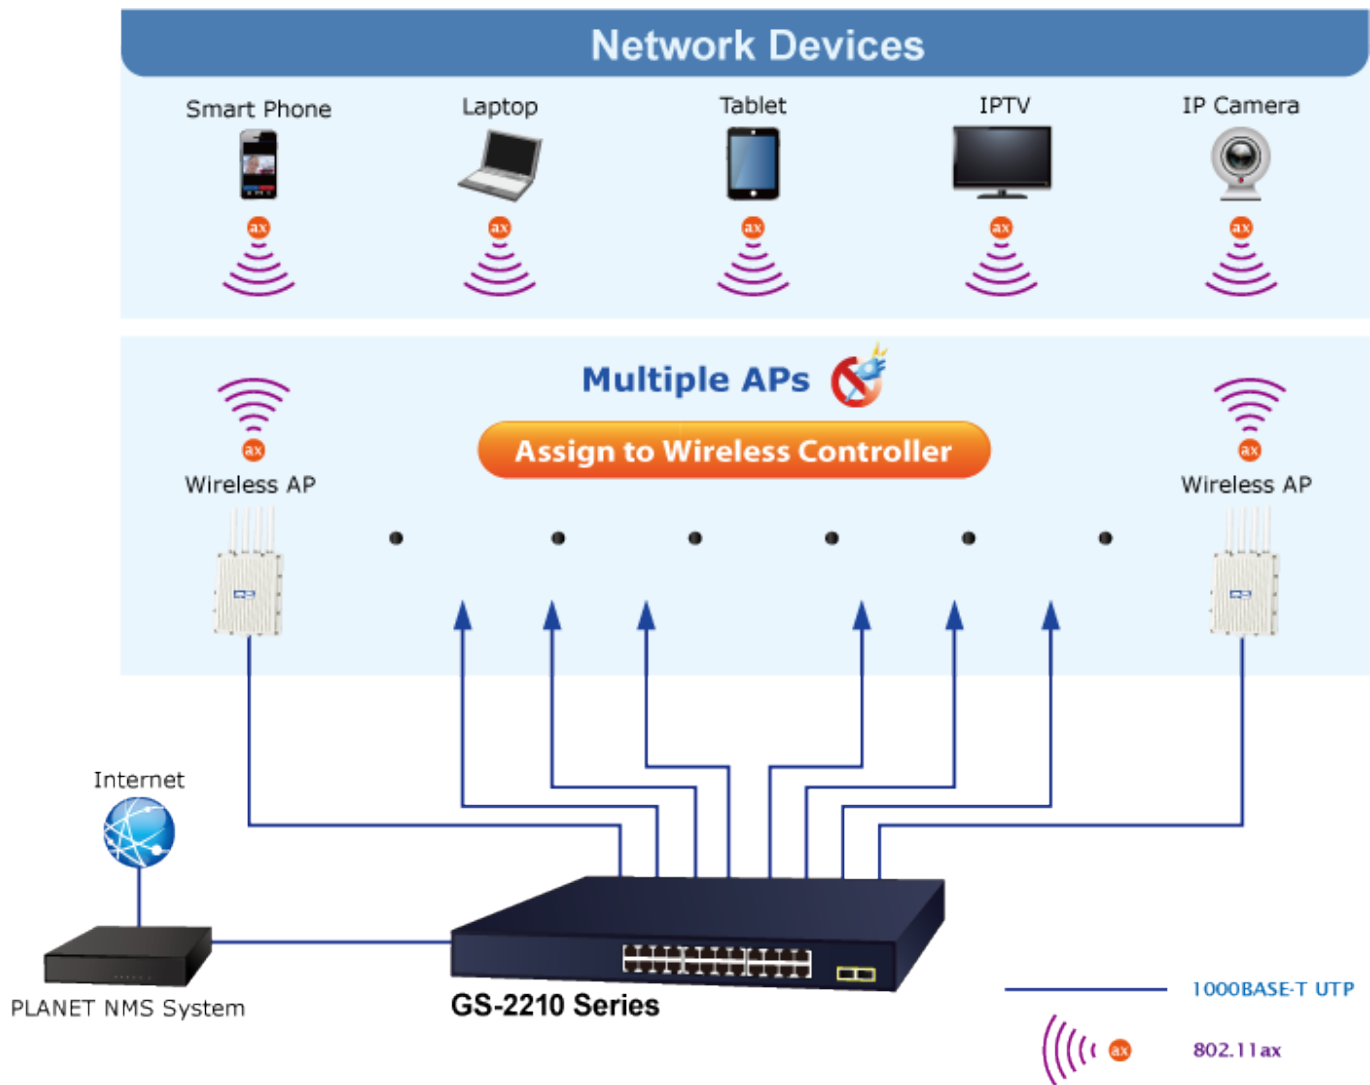

Spravovatelný switch nabízející **8 portů 10/100/1000 Base-T a 2 SFP sloty 100/1000 Base-X**.
Web/Telnet správa, podpora IPv4, VLAN 802.1Q, QoS, statický trunk, IGMP v1/v2, DHCP snooping.
ESD ochrana, rackmount 19"/1U, **bez ventilátorů (fanless)**, napájení AC 100-240 V (příkon do 16,4 W).

Gigabitový spravovatelný switch pro instalaci do náročnějších lokálních sítí, disponuje širokou škálou funkcí pro zajištění provozu bezpečné sítě eliminací možných útoků na nižších vrstvách modelu OSI a možnou autentizací koncových zařízení.

ZÁKLADNÍ SPECIFIKACE

Fyzické vlastnosti:

Porty: 8x RJ-45 10/100/1000 Base-T, 2x SFP 100/1000 Base-X

Paměť: 8k MAC adres, buffer 4,1 MB

Propustnost: sběrnice 20 Gbps, provozně 14,88 Mpps

Podpora přenosu: JumboFrame 10 KB

Podpora VLAN: IEEE 802.1Q, až 16 VLAN skupin

Port mirroring: TX, RX, obojí, many-to-1 monitor

Agregace linek: static trunk, podporuje 8 skupin s 8 porty na skupinu

Multicast IGMP: IGMP v1/v2, až 256 skupin