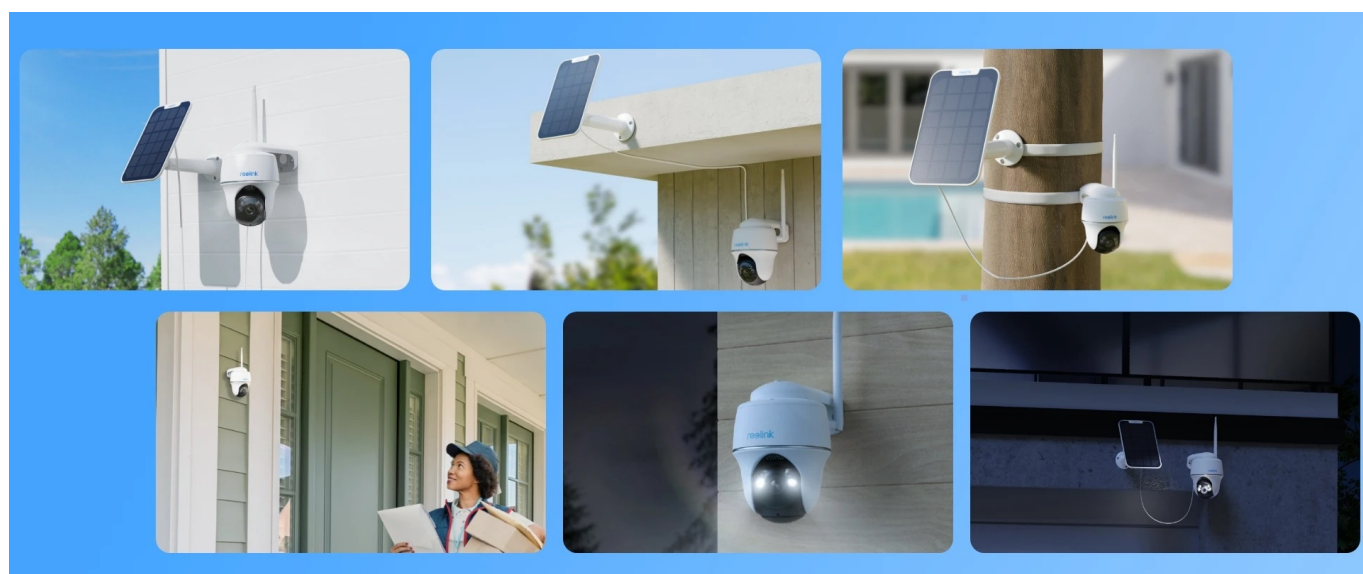

Reolink Argus Series B430 - spolehlivý strážce vašeho prostoru

Bezpečnostní kamera Reolink Argus Series B430 s provozem na baterii, ale také s **podporou solárního napájení**. Umožní vám sledovat širokou plochu v **rozlišení 2K+** a ve vysoké kvalitě barevného vidění ve dne i v noci. Díky chytrým funkcím efektivně zabezpečíte váš prostor. Patří sem například **detekce pomocí AI**, které spolehlivě **rozpozná osoby, vozidla i zvířata**.

odstrašení můžete využít také **integrováný reproduktor a mikrofon** pro obousměrnou komunikaci. Kamera **Reolink Argus Series B430** podporuje bezplatnou **aplikaci Reolink** pro mobilní zařízení a PC software.

S takovou pomocí můžete přijímat notifikace o detekci v reálném čase, sledovat dění živě ze svého telefonu nebo notebooku, přehrávat záznamy a provádět další úkony. **IP kamera Reolink Argus Series B430** umožňuje připojení pomocí **dvoupásmové Wi-Fi**. Díky tomu je zajištěn silný signál a stabilní konektivita. Mezi další přednosti patří provoz jak na dobíjecí baterii, tak na solární panel (není součástí balení).