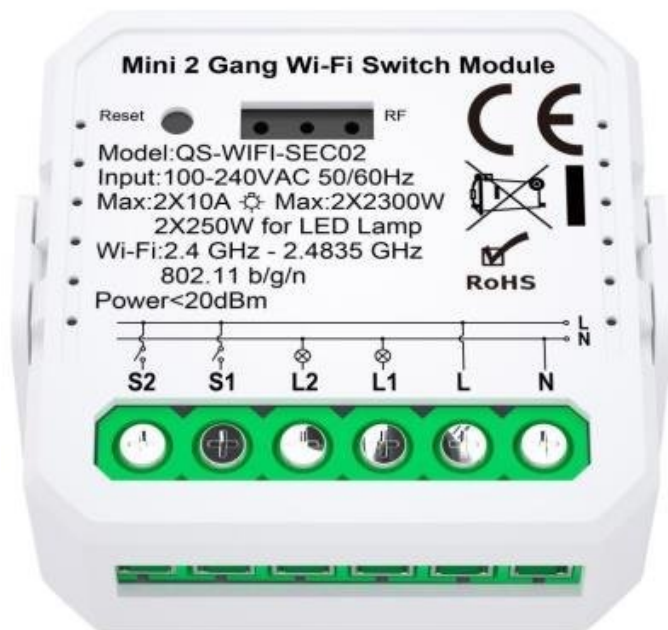

## IMMAX NEO LITE SMART KONTROLER V7

Cena celkem:

**697 Kč**

**(bez DPH: 576 Kč)**

Běžná cena:

**766 Kč**

Ušetříte:

**70 Kč**

Kód zboží:

ELIIMM1024

Part No.:

07571L

Stav:

Nové zboží

### IMMAX NEO LITE Smart kontroler V7

Speciální ovladač pro **ovládání světelných zdrojů** systému IMMAX NEO LITE komunikující pomocí bezdrátové technologie **Wi-Fi**. Ovladačem je možné stmívat či vypínat, díky tomu můžete mít osvětlení v domácnosti kdykoliv pod kontrolou a stát se tak „pánem světla“. Samozřejmostí je ochrana proti přepětí, přehřátí i přetížení. Kontroler je kompatibilní s iOS, Android, Amazon Alexa, Apple Siri zkratky, Google Assistant a systémem Lidl.

**Maximální proud:** 2 × 10 A

**Napájení:** AC 120–240 V

**Rozměry:** 40 × 40 × 18 mm (bez držáku), 44 × 44 × 23 mm (s držákem)

**Stupeň krytí:** IP20

**Barva:** bílá

---