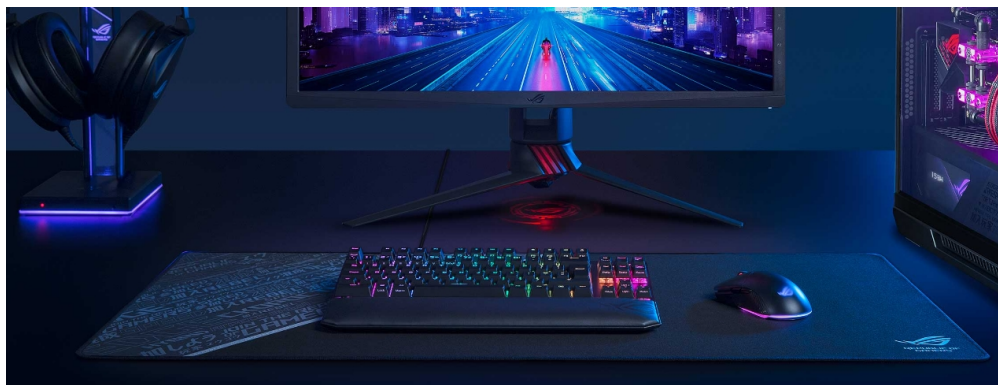

## ASUS ROG SHEATH ČERNO-ŠEDÁ

Cena celkem:	<b>949 Kč</b>
	<b>(bez DPH: 784 Kč)</b>
Běžná cena:	<b>1 043 Kč</b>
Ušetříte:	<b>95 Kč</b>
Kód zboží:	PODASS0003
Part No.:	90MP00K3-B0UA00
Záruka:	24 měs.
Stav:	Nové zboží

### ASUS ROG SHEATH

Mimořádně velká herní podložka pod myš a klávesnici **s hladkým textilním povrchem** dokonale zajišťuje přesné sledování pixelů pro bezkonkurenční ovládání a kontrolu. S přínavým **gumovým podkladem** je podložka bezpečně přichycena ke stolu, kde zůstává za všech okolností. Odolné prošití podél okrajů zabraňuje roztřepení.

### ZÁKLADNÍ SPECIFIKACE

**Kompatibilita:** optické a laserové myši

**Rozměry:** 900 × 440 × 3 mm

**Barva:** černá-šedá