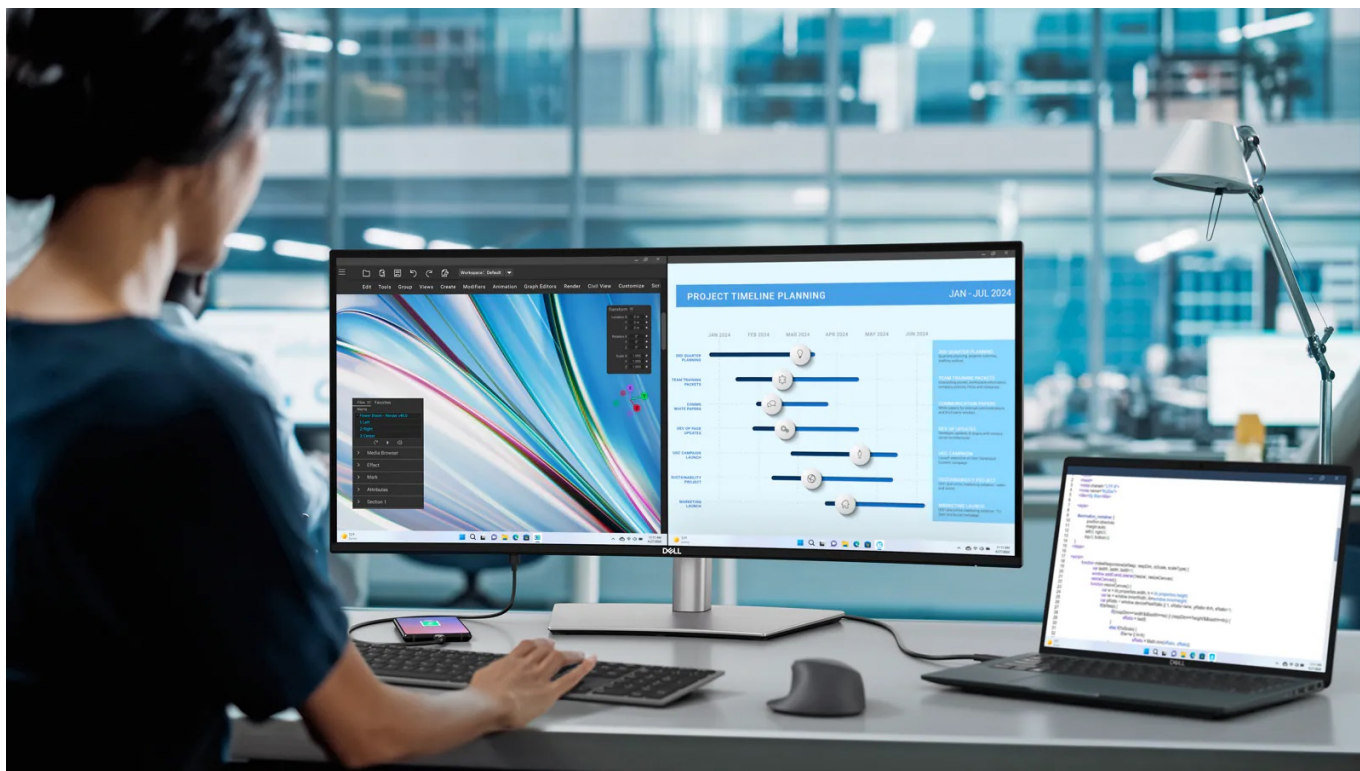

Popis

Monitor Dell UltraSharp U3425WE - rozsáhlý displej pro vaše projekty

Monitor Dell UltraSharp U3425WE s prohnutým displejem, který vám zprostředkuje hluboké vizuální zážitky. Ultraširoká zakřivená obrazovka podporuje přirozené zorné pole, a tak je sledování obsahu příjemnější a méně namáhavé pro vaše oči. Díky **WQHD rozlišení** je obraz ostrý a plný detailů, které oceníte jak při náročné práci, tak multimediální zábavě. Ve spojení s **obřím 34,14" displejem** uvidíte nejenom více detailů, ale také získáte velký prostor pro činnost s rozmanitým softwarem, rozdělení obrazovky nebo zpracování více úloh najednou při **multitaskingu**.

Vylepšená technologie ComfortView Plus snižuje intenzitu modrého světla a zajistí kontinuální ochranu očí a pohodlí po celý den. Monitor Dell UltraSharp U3425WE nabízí **rozsáhlou konektivitu**, díky které připojíte všechna periferní zařízení a výrazně navýšíte pracovní flexibilitu. Obsahuje rozhraní **Thunderbolt 4** pro napájení zařízení, 3 porty USB-C, 5 portů USB 3.1 (3.2 Gen 2). Pro on-line konektivitu je k dispozici **2.5G Ethernet RJ-45 port**.

Dell UltraSharp U3425WE

Prohnutý LED monitor s úhlopříčkou **34,14"** disponující rozlišením **3440 x 1440** obrazových bodů s poměrem stran **21 : 9**. Nabízí jas **300 cd/m²**, kontrastní poměr **2000 : 1**, dobu odezvy **5 ms**, obnovovací frekvenci až **120 Hz** a **98% DCI-P3** pokrytí barevné palety. Pozorovací úhly **178° horizontálně i vertikálně** zaručí skvělou viditelnost z jakéhokoli úhlu. K dispozici je také 2.5G Ethernet **RJ-45** port, **5 portů USB 3.1 (3.2 Gen 2)**, **3 porty USB-C** a **2 Thunderbolt 4** porty, z nichž jeden kromě vysokorychlostního přenosu videa a dat umožňuje napájení připojených zařízení až do 90 W. Zajistí také potěší otočný podstavec a **výšková stavitelnost**. Ozvučení mají na starost vestavěné stereo **reproduktory** s celkovým výkonem