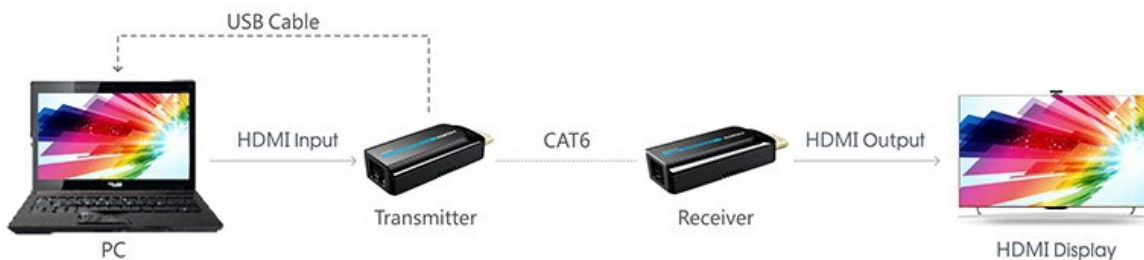

PREMIUMCORD HDMI FULL HD EXTENDER

Cena celkem:	721 Kč (bez DPH: 596 Kč)
Běžná cena:	793 Kč
Ušetříte:	72 Kč
Kód zboží:	KABPMC1025
Part No.:	khext50-7
Záruka:	24 měs.
Stav:	Nové zboží

Popis

PremiumCord HDMI Full HD extender

Pomocí tohoto extenderu lze jednoduše přenést HDMI signál v rozlišení **1080p při 50/60 Hz na vzdálenost až 50 m**. Konvertor (vysílač) převede standardní HDMI signál na síťový LAN a pomocí kabelu CAT6/6a/7 jej přenesení do místa určení, kde je opět přeměněn na HDMI. Maximální datový tok **10,2 Gbps** zajistí stabilní přenos. Napájení konvertorů je realizováno pomocí micro USB konektoru (kabel micro USB na USB je součástí balení). Podporuje také **PoE napájení**, pouze jedna jednotka tedy musí být zapojena do USB napájení, druhá jednotka se napájí z první přes UTP kabel.

Poznámka: Extender nesmí být zapojen do počítačové sítě LAN, switchu, routeru nebo do jiného aktivního síťového zařízení. Vysílač a přijímač musí být přímo propojeny LAN kabelem, nejlépe bez přerušení.

Vlastnosti:

- přenos HDMI 1.3 signálu
- přenos 1080p při 50/60 Hz na vzdálenost až 50 m
- přenosová rychlost až 10,2 Gbps
- podpora HDCP 1.3
- vysílač i přijímač disponují Reset tlačítkem
- přenáší digitální obraz i zvuk
- podporuje PoE napájení

ZÁKLADNÍ SPECIFIKACE

Technologie přenosu: HDMI 1.3, HDCP 1.3

Maximální vzdálenost přenosu: až 50 m

Podporovaná rozlišení: 1080p při 50/60 Hz, 1080i při 50/60 Hz, 720p při 50/60 Hz, 576p při 50 Hz, 576i při 50 Hz, 480p při 60 Hz, 480i při 60 Hz