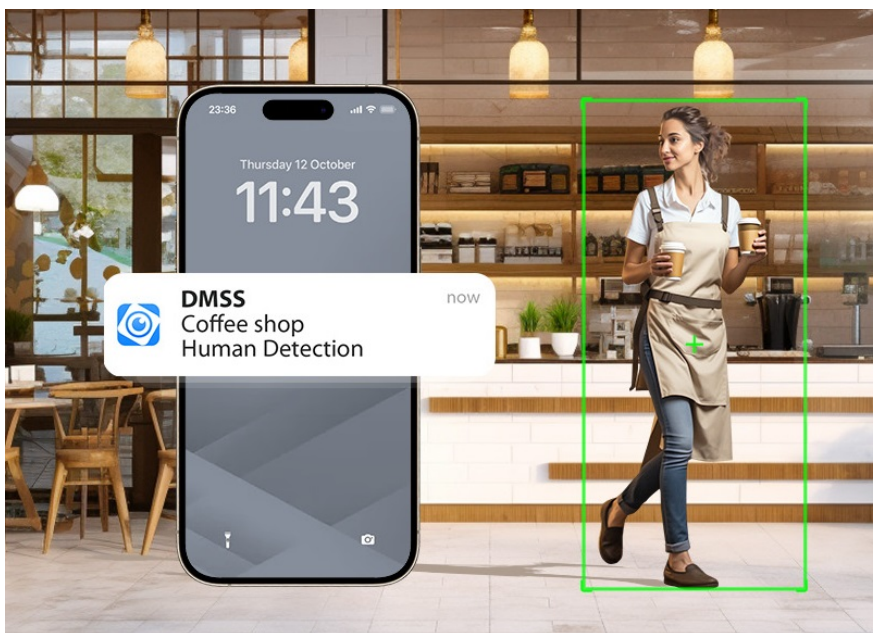

## IP kamera Dahua IPC-F2CP-PV - Smart IP kamera s čistým obrazem

**IP kamera Dahua IPC-F2CP-PV-0280B** pro zabezpečení venkovního prostoru. Disponuje **2Mpx rozlišením** a režimy pro noční vidění, díky čemuž zachytí obraz jasně, čistě a v potřebných detailech v jakoukoli denní či noční hodinu. Kamera **Dahua IPC-F2CP-PV-0280B** je optimální pro detekci osob, respektive jejich pohybu v reálném čase.

Současně dokáže **efektivně odfiltrovat objekty** jako listů, světlo, zvířata a další, aby nedocházelo k falešným poplachům a nevyžádaným notifikacím na váš telefon. Samozřejmostí je **pevná a odolná konstrukce se stupněm krytí IP67**. Díky tomu je chráněna proti vnějším podmínkám, kam patří například déšť, prach nebo mlha.

Výbava IP kamery Dahua IPC-F2CP-PV-0280B zahrnuje **integrovaný reproduktor a mikrofón**, takže po propojení se smartphonem skrze **aplikaci DMSS** můžete obousměrně komunikovat s blízkými nebo třeba kurýrní službou. Pořízené záznamy lze ukládat na SD kartu, NVR úložiště nebo cloud. Veškeré funkce a nastavení máte díky aplikaci DMSS jednoduše a kdykoli pod kontrolou.

### Dahua IPC-F2CP-PV-0280B

Venkovní **2megapixelová** IP síťová kamera s **Wi-Fi**, rozlišení **1920 × 1080**, snímač **CMOS 1/3"**, komprese videa **H.265+**, mikrofon a reproduktor.

IR i LED přísvit do 30 m, objektiv **f = 2,8 mm**, **úhel záběru 98° horizontálně**, ICR, BLC, HLC, **DWDR**, 1× LAN 10/100 Mbps, dual streaming, RTSP, ONVIF (profil S/G), slot pro **microSD** kartu (max 256 GB), voděodolná **IP67**, napájení **DC 12 V**.