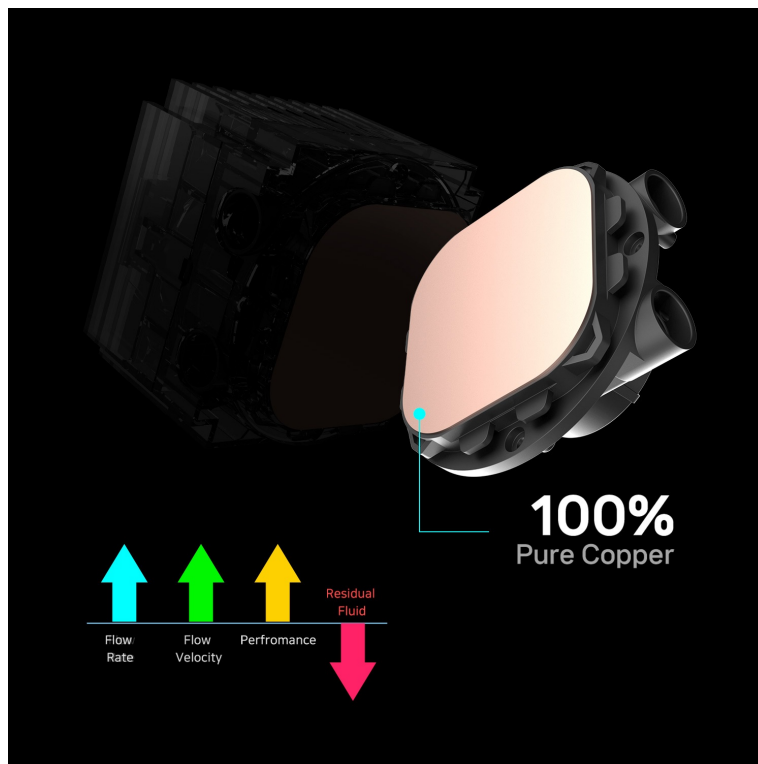

ZALMAN ALPHA2 A36 - výkonný bojovník s teplem

Vodní chladič **ZALMAN ALPHA2 A36** pro chlazení moderních **procesorů AMD Ryzen a Intel**. Pokročilý design pumpy s **RGB osvětlením** dodá sestavě stylový vzhled. Výkonné čerpadlo pak podporuje účinné chlazení při zachování nízké hladiny hluku. Funkce **Alpha2 AIO** vám umožní skrze displej jednoduše monitorovat teplotu v reálném čase.

Hlava pumpy je otočná v plném rozsahu, což vám umožní snadné nastavení a montáž radiátoru do požadované polohy. Ventilátor se pyšní unikátním **designem lopatek Shark fin**, což přispívá k minimálnímu odporu proudícího vzduchu a efektivnímu chlazení.