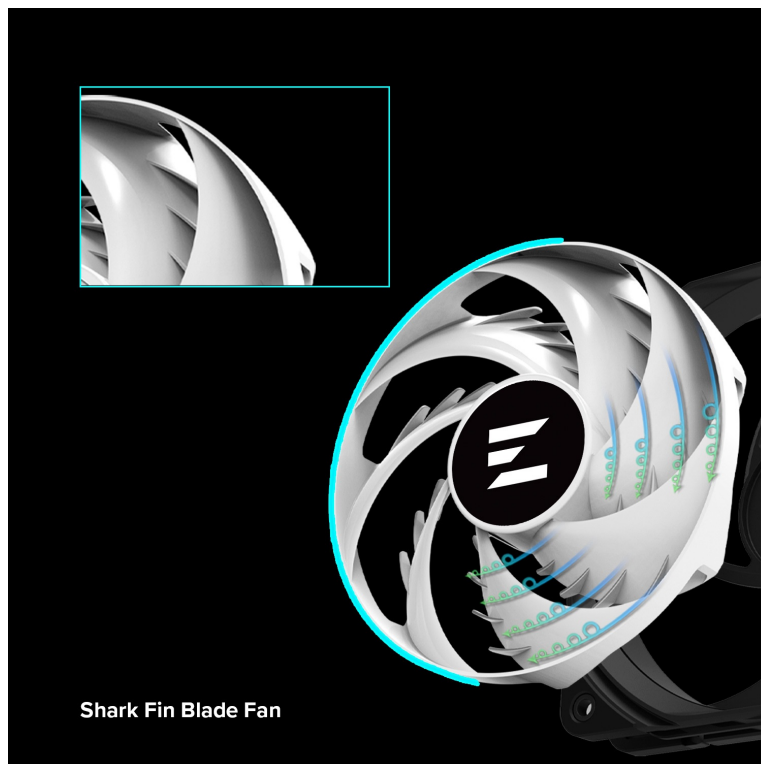

ZALMAN ALPHA2 A36 - výkonný bojovník s teplem

Vodní chladič **ZALMAN ALPHA2 A36** pro chlazení moderních **procesorů AMD Ryzen a Intel**. Pokročilý design pumpy s **RGB osvětlením** dodá sestavě stylový vzhled. Výkonné čerpadlo pak podporuje účinné chlazení při zachování nízké hladiny hluku. Funkce **Alpha2 AIO** vám umožní skrze displej jednoduše monitorovat teplotu v reálném čase.

Hlava pumpy je otočná v plném rozsahu, což vám umožní snadné nastavení a montáž radiátoru do požadované polohy. Ventilátor se pyšní unikátním **designem lopatek Shark fin**, což přispívá k minimálnímu odporu proudícího vzduchu a efektivnímu chlazení.