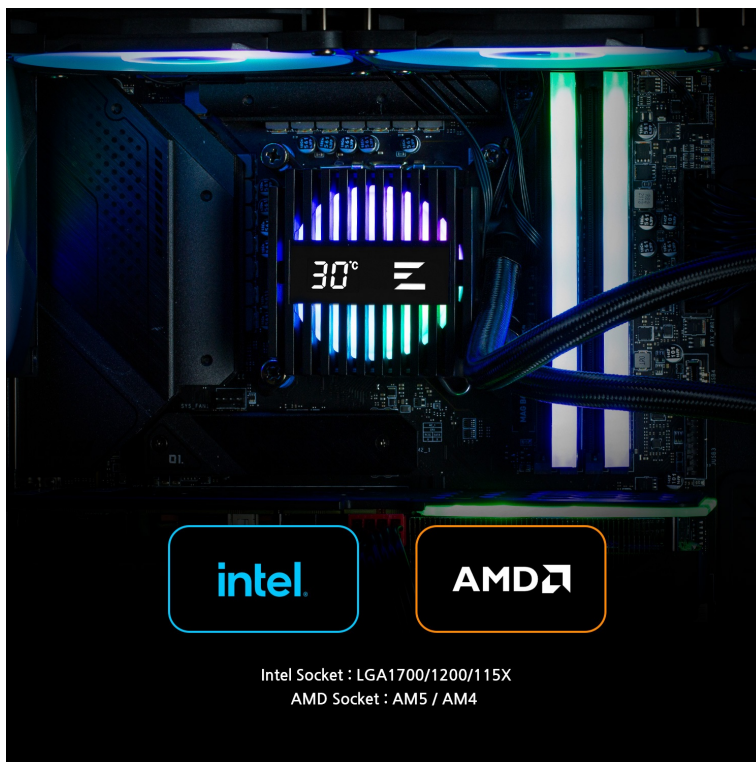

ZALMAN ALPHA2 A36 - výkonný bojovník s teplem

Vodní chladič **ZALMAN ALPHA2 A36** pro chlazení moderních **procesorů AMD Ryzen a Intel**. Pokročilý design pumpy s **RGB osvětlením** dodá sestavě stylový vzhled. Výkonné čerpadlo pak podporuje účinné chlazení při zachování nízké hladiny hluku. Funkce **Alpha2 AIO** vám umožní skrze displej jednoduše monitorovat teplotu v reálném čase.

Hlava pumpy je otočná v plném rozsahu, což vám umožní snadné nastavení a montáž radiátoru do požadované polohy. Ventilátor se pyšní unikátním **designem lopatek Shark fin**, což přispívá k minimálnímu odporu proudícího vzduchu a efektivnímu chlazení.