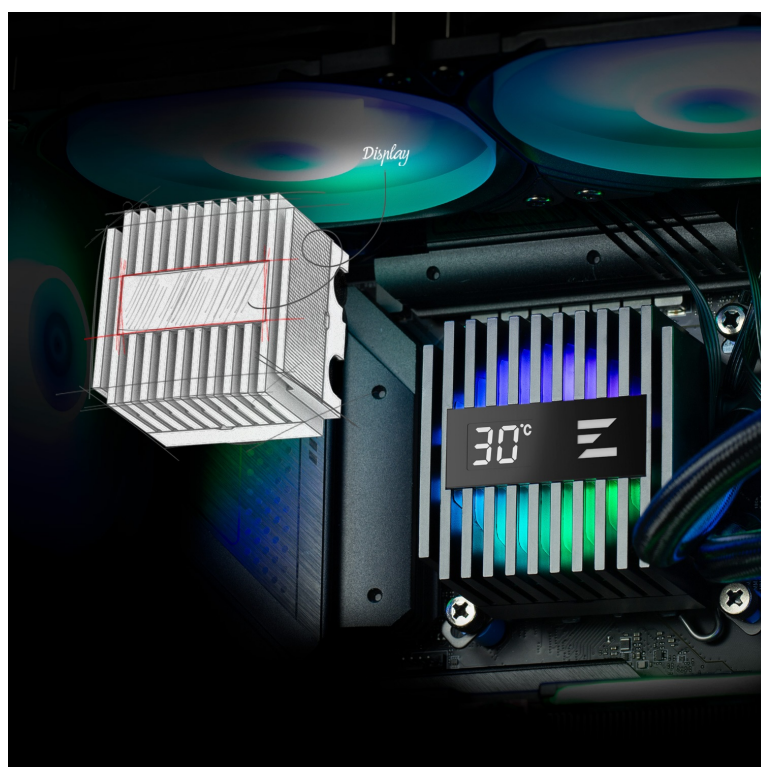

ZALMAN ALPHA2 A36 - výkonný bojovník s teplem

Vodní chladič **ZALMAN ALPHA2 A36** pro chlazení moderních **procesorů AMD Ryzen a Intel**. Pokročilý design pumpy s **RGB osvětlením** dodá sestavě stylový vzhled. Výkonné čerpadlo pak podporuje účinné chlazení při zachování nízké hladiny hluku. Funkce **Alpha2 AIO** vám umožní skrze displej jednoduše monitorovat teplotu v reálném čase.

Hlava pumpy je otočná v plném rozsahu, což vám umožní snadné nastavení a montáž radiátoru do požadované polohy. Ventilátor se pyšní unikátním **designem lopatek Shark fin**, což přispívá k minimálnímu odporu proudícího vzduchu a efektivnímu chlazení.

ZALMAN ALPHA2 A36 černý

Vodní chladič určený pro chlazení široké škály procesorů. Vyznačuje se vysokou kvalitou, výkonem a spolehlivostí. Disponuje **třemi 120 mm** velkými ventilátory s **ARGB podsvícením**. Odolné opletené hadice zaručují díky dostatečně širokému průměru **plynulý průtok** chladicí kapaliny. Chladič je dodáván se speciální **teplovodivou pastou ZM-STC10** pro maximální odvod generovaného tepla.