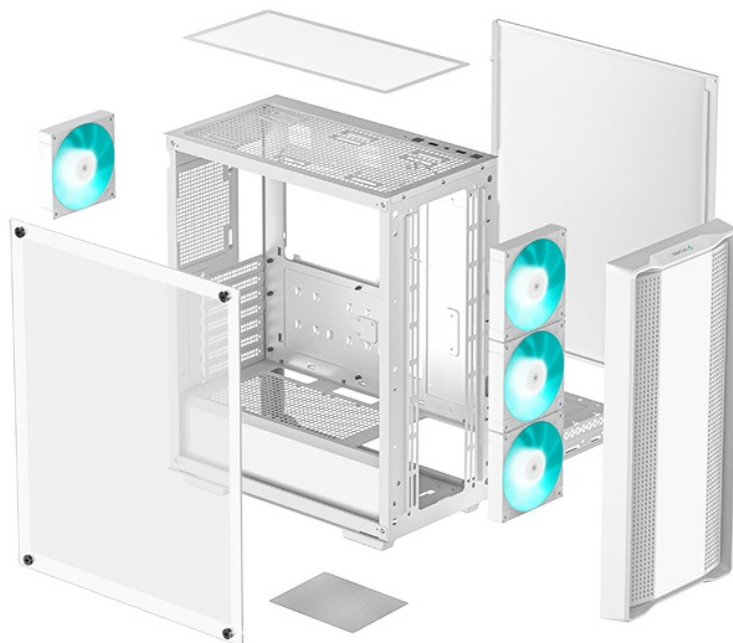

Skvělý start pro každou PC sestavu - DEEPCOOL CC560 V2

Počítačová skříň DEEPCOOL CC560 V2 ve formátu Middle Tower nabízí nejenom dostatek prostoru pro uložení komponent, ale také efektivní proudění vzduchu. Vnitřní prostor je **kompatibilní s celou řadou součástek**, průhledná bočnice vám poskytne ideální vzhled do sestavy, abyste viděli, že je vše připraveno. Model DEEPCOOL CC560 V2 si zakládá na dobře vedeném větrání. **Přední panel spolu s perforovanou horní stranou** totiž umožňují lepší airflow a celkovou cirkulaci vzduchu.

Skříň je osazena hned **4 předinstalovanými ventilátory**, které poskytují potřebný výkon a zajistí ideální chlazení sestavy. Horní strana je osazena rovněž **prachovým filtrem** a základními konektory pro připojení periferií nebo sluchátek. Místo najdete také pro **až 360 mm dlouhý výměník vodního chlazení**. Pro úložiště je připravena **dvojice 2,5" pozic pro SSD disky** a **dvojice 3,5" pozice pro pevné disky**.

DEEPCOOL CC560 v2

Skříň formátu Middle Tower s **průhlednou bočnicí** nabízí **dvě 2,5"** pozice pro SSD disky a **dvě 3,5"** pozice pro pevné disky. Na horním panelu se nachází jeden **USB 3.0** port, jeden USB 2.0 port a kombinovaný port sluchátek a mikrofonu. Skříň je osazena celkem **čtyřmi ventilátory s modrým podsvícením** o velikosti 120 mm. Důmyslné řešení umožňuje pohodlné umístění **až 360 mm dlouhého výměníku** vodního chlazení na přední straně. Ve skříni je dostatek prostoru pro chladič CPU do výšky až 165 mm a grafickou kartu o délce 370 mm. Dodávána je **bez zdroje**. Součástí je také **magnetický prachový filtr** na horním panelu.

ZÁKLADNÍ SPECIFIKACE

Provedení skříně: Middle Tower

Interní pozice: 2 × 2,5", 2 × 3,5"

Kompatibilita základní desky: ATX, Micro ATX, Mini-ITX

Zdroj: bez zdroje

Konektory na horním panelu: 1 × USB 3.0, 1 × USB 2.0, 1 × kombinovaný port sluchátek a mikrofonu