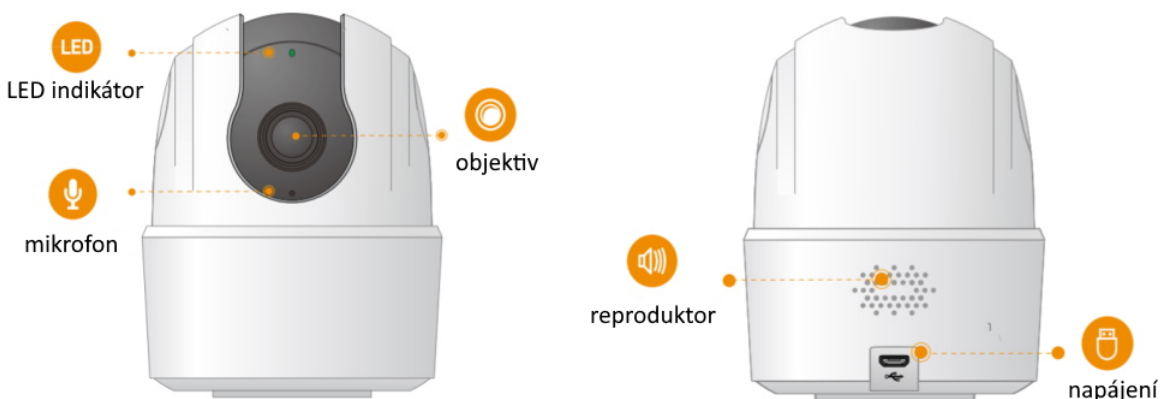

### Imou Ranger 2C 3MP-H1

IP otočná kamera do domácnosti přináší živý monitoring v křišťálově čisté **2K** kvalitě. Kompresa **H.265** snižuje nároky na přenos dat a úložiště. Pro nahrávání zřetelného videa i v naprosté tmě disponuje kamera **nočním režimem s IR přisvícením** do vzdálenosti až 10 m. Praktická technologie **detekce osob** spolu s **vestavěnou sirénou** spolehlivě ochrání vaši domácnost a odradí nežádoucí návštěvy. O narušení prostoru se ihned dozvíte skrze **notifikaci**, kterou kamera zašle do vašeho mobilního telefonu prostřednictvím **aplikace Imou Life**. Ta mimo jiné umožňuje pohodlnou vzdálenou správu, ovládaní kamery, živý náhled či přehrávání záznamu. Kameru lze na dálku otáčet i naklánět. K dispozici je také **alarm pro neobvyklé zvuky**, který vám pošle notifikaci například při pláči dítěte. Díky zabudovanému **reproduktoru a mikrofonu** lze kameru využít pro obousměrnou komunikaci s blízkými či domácím mazlíčkem.