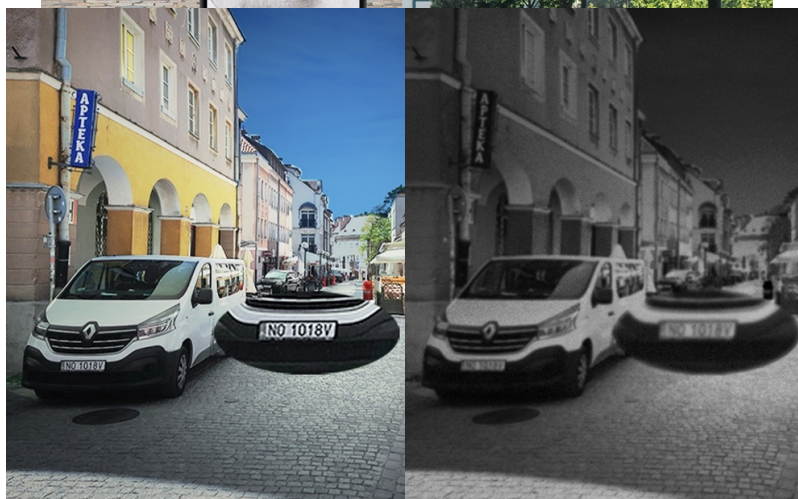

### TP-Link VIGI C350 - dbá na ochranu ve dne i v noci

**Venkovní IP kamera TP-Link VIGI C350** pro zabezpečení a monitoring v **režimu 24/7**. Produkuje obraz ve vysokém rozlišení, s barevnými detaily ve dne i v noci. Kamera disponuje **plnobarevným viděním a rozlišením 5 Mpx**. Výsledný obraz zpracovává pokročilá technologie ViGi, takže kamera vše zachytí jasně, čistě a zřetelně identifikuje veškeré potřebné objekty.