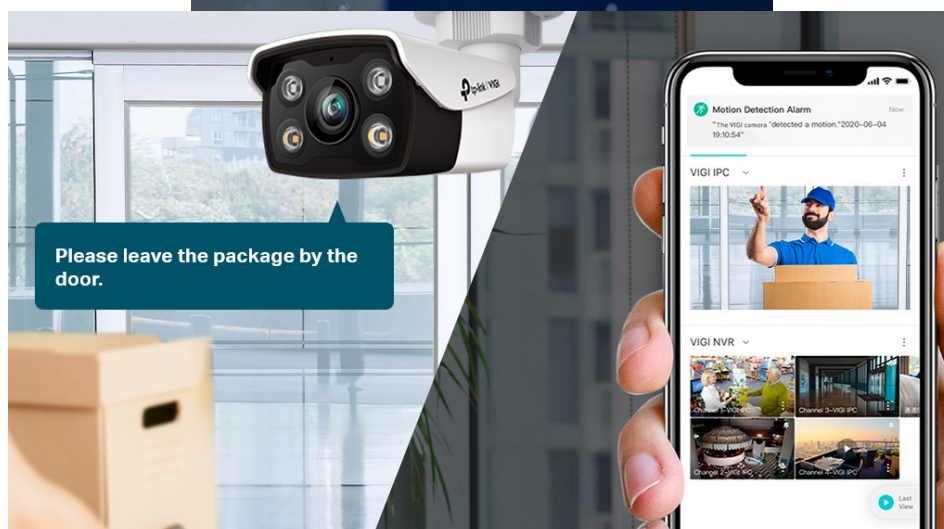

### TP-Link VIGI C350 - dbá na ochranu ve dne i v noci

**Venkovní IP kamera TP-Link VIGI C350** pro zabezpečení a monitoring v **režimu 24/7**. Produkuje obraz ve vysokém rozlišení, s barevnými detaily ve dne i v noci. Kamera disponuje **plnobarevným viděním a rozlišením 5 Mpx**. Výsledný obraz zpracovává pokročilá technologie ViGi, takže kamera vše zachytí jasně, čistě a zřetelně identifikuje veškeré potřebné objekty.

Integrované čipy s umělou inteligencí efektivně **rozpoznávají osoby a vozidla**, současně filtrují například přelet ptáků nebo listů. Pravidla pro spuštění **alarmu a notifikace** si můžete přizpůsobit podle vlastních požadavků a zachytit celou škálu nestandardních událostí.

Následná **obousměrná komunikace** a podpora **aplikace TP-Link VIGI** vám umožní okamžitě reagovat a mít každou událost pod kontrolou. Pro venkovní použití je **kamera TP-Link VIGI C350** zhotovena z kvalitních materiálů. **Konstrukce se stupněm krytí IP6** zajišťuje voděodolnost a ochranu ve vnějších podmínkách.