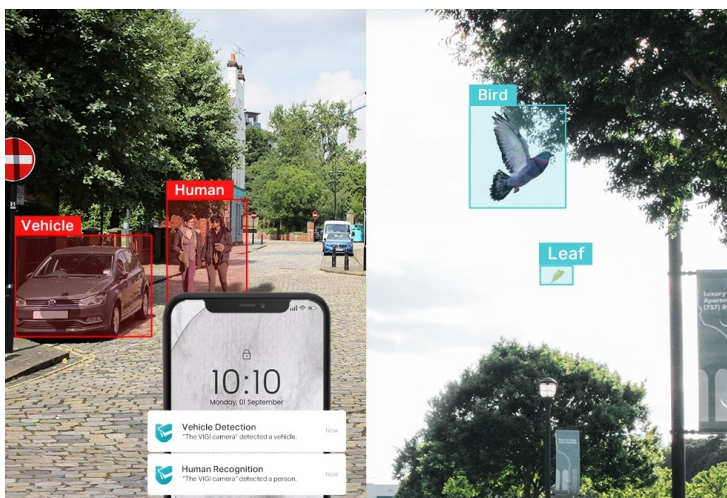

Integrované čipy s umělou inteligencí efektivně **rozpoznávají osoby a vozidla**, současně filtrují například přelet ptáků nebo listů. Pravidla pro spuštění **alarmu a notifikace** si můžete přizpůsobit podle vlastních požadavků a zachytit celou škálu nestandardních událostí.