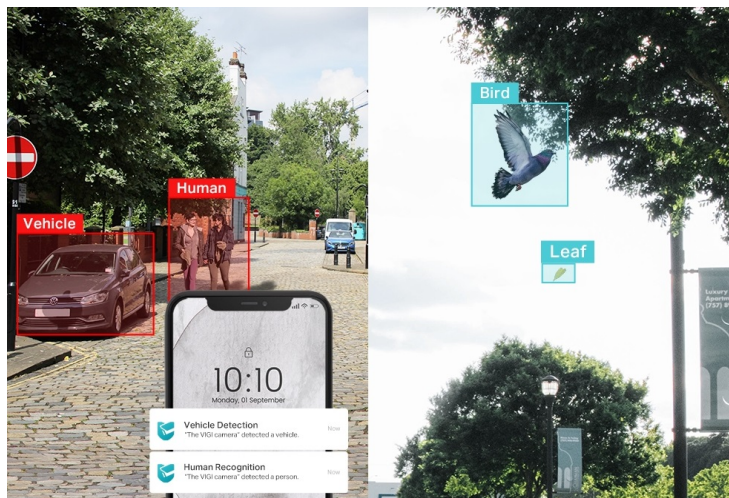

Venkovní IP kamera TP-Link VIGI C350 pro zabezpečení a monitoring v **režimu 24/7**. Produkuje obraz ve vysokém rozlišení, s barevnými detaily ve dne i v noci. Kamera disponuje **plnobarevným viděním a rozlišením 5 Mpx**. Výsledný obraz zpracovává pokročilá technologie ViGi, takže kamera vše zachytí jasně, čistě a zřetelně identifikuje veškeré potřebné objekty.

Integrované čipy s umělou inteligencí efektivně **rozpoznávají osoby a vozidla**, současně filtrují například přelet ptáků nebo listů. Pravidla pro spuštění **alarmu a notifikace** si můžete přizpůsobit podle vlastních požadavků a zachytit celou škálu nestandardních událostí.

Scene Change
Detection

TP-Link VIGI C350 4 mm

5megapixelová IP kamera typu **bullet** nabízí snímač **1/2,7" CMOS** s rozlišením **2880 × 1620** obrazových bodů, **citlivost 0,005 lux (barevně)** a podporu **WDR (120 dB)**. Připojení lze jednoduše realizovat pomocí **RJ-45 portu**. Díky **aplikaci TP-Link VIGI** lze sledovat **děni 24 hodin denně, 7 dní v týdnu** odkudkoli skrze váš smartphone. Spolehlivý systém nočního vidění zajišťuje, že kamera funguje dobře i za špatných světelných podmínek a zaznamenává dění pro budoucí kontrolu. Dva způsoby napájení vám poskytnou nejen větší pohodlí, ale také mimořádně usnadní zapojení.

- **Vysoké rozlišení 5 Mpx:** Více než dostatečný počet pixelů pro zachycení i těch nejjednodušších detailů.
- **24h Full-Color:** Díky objektivu s velkou clonou, vysoce citlivému snímači a připojeným doplňkovým světlům získáte nepřetržité barevné detaily i v černočerných podmínkách.
- **Klasifikace lidí a vozidel:** Rozlišuje lidi a vozidla od ostatních objektů, takže dostáváte přesnější oznámení o událostech.