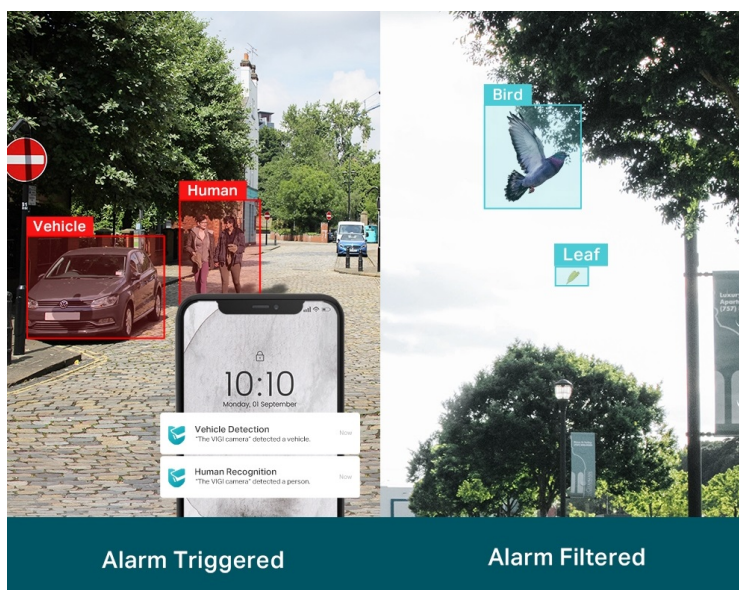

Venkovní IP kamera TP-Link VIGI C330I typu bullet, která nabízí vysoké **rozišení 3 Mpx**. Díky tomu zachytí ostrý obraz s některými jemnějšími detaily. Vzhledem k **odolné konstrukci s certifikací IP67** je vhodná pro dohled nad venkovními prostory rodinných domů, okolí firem, staveb apod. Uplatní se nejenom při **rozpoznávání osob, ale také vozidel**.

Integrované čipy využívají **algoritmy umělé inteligence** a efektivně tak rozliší lidské postavy nebo auta od jiných objektů. **Pokročilé detekce** pak umožní rozpoznat například narušení oblasti, odstranění předmětu, překročení hranice nebo třeba neoprávněnou manipulaci s kamerou. Samozřejmostí je také **podpora mobilní aplikace TP-Link VIGI**, abyste dění mohli sledovat kdykoli a kdekoli skrze displej smartphonu.

TP-Link VIGI C330I 6 mm

3megapixelová IP kamera typu **bullet** nabízí snímač **1/2,8" CMOS** s rozlišením **2304 x 1296** obrazových bodů, **citlivost 0,1 lux (barevně)** a podporu **DWDR**. Připojení lze jednoduše realizovat pomocí **RJ-45 portu**. Díky **aplikaci TP-Link VIGI** lze sledovat dění **24 hodin denně, 7 dní v týdnu** odkudkoli skrze váš smartphone. Spolehlivý systém nočního vidění zajišťuje, že kamera funguje dobře i za špatných světelných podmínek a zaznamenává dění pro budoucí kontrolu. Dva způsoby napájení vám poskytnou nejen větší pohodlí, ale také mimořádně usnadní zapojení.