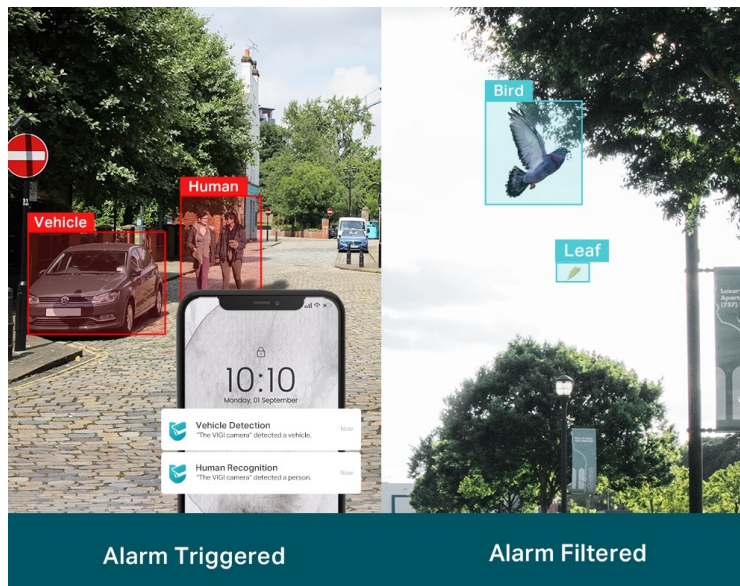

Venkovní IP kamera TP-Link VIGI C330I typu bullet, která nabízí vysoké **rozišení 3 Mpx**. Díky tomu zachytí ostrý obraz s některými jemnějšími detaily. Vzhledem k **odolné konstrukci s certifikací IP67** je vhodná pro dohled nad venkovními prostory rodinných domů, okolí firem, staveb apod. Uplatní se nejenom při **rozpoznávání osob, ale také vozidel**.

Integrované čipy využívají **algoritmy umělé inteligence** a efektivně tak rozliší lidské postavy nebo auta od jiných objektů. **Pokročilé detekce** pak umožní rozpoznat například narušení oblasti, odstranění předmětu, překročení hranice nebo třeba neoprávněnou manipulaci s kamerou. Samozřejmostí je také **podpora mobilní aplikace TP-Link VIGI**, abyste dění mohli sledovat kdykoli a kdekoli skrze displej smartphonu.

TP-Link VIGI C330I 6 mm

3megapixelová IP kamera typu **bullet** nabízí snímač **1/2,8" CMOS** s rozlišením **2304 x 1296** obrazových bodů, **citlivost 0,1 lux (barevně)** a podporu **DWDR**. Připojení lze jednoduše realizovat pomocí **RJ-45 portu**. Díky **aplikaci TP-Link VIGI** lze sledovat dění **24 hodin denně, 7 dní v týdnu** odkudkoli skrze váš smartphone. Spolehlivý systém nočního vidění zajišťuje, že kamera funguje dobře i za špatných světelných podmínek a zaznamenává dění pro budoucí kontrolu. Dva způsoby napájení vám poskytnou nejen větší pohodlí, ale také mimořádně usnadní zapojení.