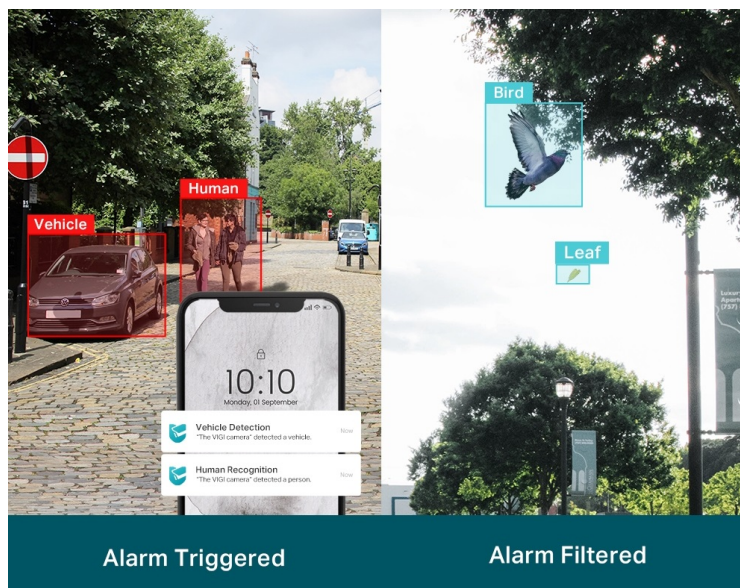

Popis**TP-Link VIGI C320I - venkovní zabezpečení v provedení bullet**

Venkovní IP kamera TP-Link VIGI C320I typu bullet, která nabízí vysoké **rozišení 2 Mpx**. Díky tomu zachytí ostrý obraz s některými jemnějšími detaily. Vzhledem k **odolné konstrukci s certifikací IP67** je vhodná pro dohled nad venkovními prostory rodinných domů, okolí firem, staveb apod. Uplatní se nejenom při **rozpoznávání osob, ale také vozidel**.

Integrované čipy využívají **algoritmy umělé inteligence** a efektivně tak rozliší lidské postavy nebo auta od jiných objektů. **Pokročilé detekce** pak umožní rozpoznat například narušení oblasti, odstranění předmětu, překročení hranice nebo třeba neoprávněnou manipulaci s kamerou. Samozřejmostí je také **podpora mobilní aplikace TP-Link VIGI**, abyste dění mohli sledovat kdykoli a kdekoli skrze displej smartphonu.

- **Rozlišení 2 Mpx:** Více než dost pixelů pro zachycení některých diskrétnějších detailů.
- **Rozlišení osob a vozidel:** Rozlišuje lidi a vozidla od ostatních objektů, takže dostáváte přesnější oznámení o událostech.
- **Inteligentní detekce:** Přijímejte oznámení a kontrolujte kanály, když někdo překročí hranici, vstoupí do nastavené oblasti, překáží kameře nebo odstraní/opustí objekty.
- **Chytré vylepšení videa:** Profesionální technologie VIGI zpracovávají videa a výrazně zlepšují jejich kvalitu, která je pro vaše sledování zásadní, včetně Smart IR, WDR, 3D DNR a nočního vidění.
- **H.265+:** Kamera přenáší komprimovaný křišťálově čistý obraz, aniž by využívala další šířku pásma, a šetří tak místo na disku, snižuje zatížení sítě a náklady na monitorování - to vše bez snížení kvality obrazu.
- **Voděodolnost:** Spolehlivé krytí IP67 pro stabilní venkovní provoz.
- **PoE:** Snadno připojte a napájejte kameru s PoE pomocí jednoho kabelu RJ-45, který přenáší data i napájení. Není