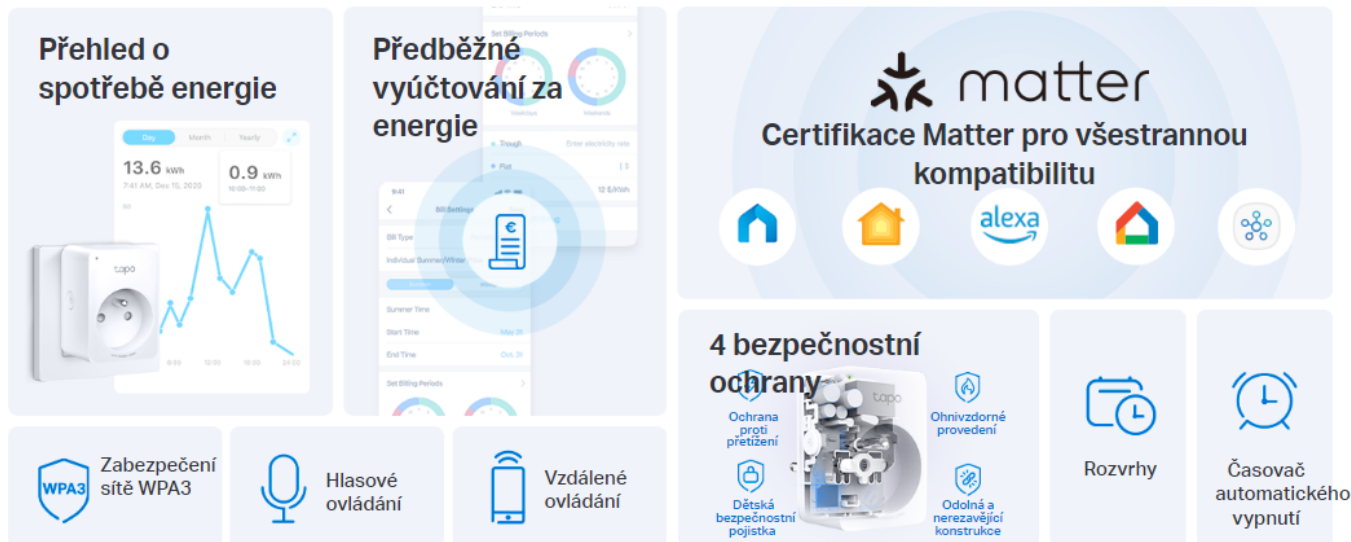

## TP-LINK TAPO P110M

Cena celkem:	<b>748 Kč</b> <b>(bez DPH: 618 Kč)</b>
Běžná cena:	<b>823 Kč</b>
Ušetříte:	<b>75 Kč</b>
Kód zboží:	TIPTPL0036
Part No.:	Tapo P110M
Záruka:	24 měs.
Stav:	Nové zboží

### TP-Link Tapo P110M

Mini **Wi-Fi zásuvka s měřením spotřeby**. Ovládejte zařízení připojené do chytré zásuvky, a to odkudkoliv, kde máte **připojení k internetu** pomocí **volně dostupné aplikace Tapo** ve vašem telefonu. Zařízení je také kompatibilní s hlasovými asistenty **Amazon Alexa, Apple Siri a Google Assistant**, díky kterým můžete ovládat zařízení připojená do chytré zásuvky použitím pouze vašeho hlasu. Vytvořte si rozvrh, kdy se bude zařízení **zapínat a vypínat** přesně podle vašich potřeb. Např. nastavení osvětlení, aby se **při soumraku zapnulo a při východu slunce vypnulo**. Zapínejte a vypínejte vaše zařízení v různých časech tak, aby se zdálo, že je stále někdo doma.

- **Certifikace Matter** - Začleňte zařízení Tapo s certifikací Matter a také další koncové produkty s touto certifikací do svého preferovaného ekosystému.
- **Kompaktní design** - Miniaturní rozměry, aby zařízení nezabíralo místo sousedním zásuvkám.
- **Hlasové ovládání** - Ovládání chytré zásuvky hlasovými příkazy prostřednictvím Amazon Alexy, Apple Siri nebo Asistenta Google.
- **Vzdálené ovládání** - Okamžité zapnutí/vypnutí připojených zařízení prostřednictvím aplikace Tapo, ať jste kdekoli.
- **Rozvrh** - Přednastavení kalendáře pro automatickou správu zařízení.
- **Automatické vypnutí** - Automaticky vypne připojené zařízení po uplynutí nastaveného času.
- **Režim nepřítomnosti** - Automatické zapínání a vypínání zařízení v různých časech, aby vznikl dojem, že je někdo doma.

### Úspora peněz a energie

Sledování spotřeby energie a výdajů za energii v reálném čase prostřednictvím aplikace Tapo. Ušetřete peníze tím, že budete ovládat své spotřebiče v závislosti na levnější elektřině.