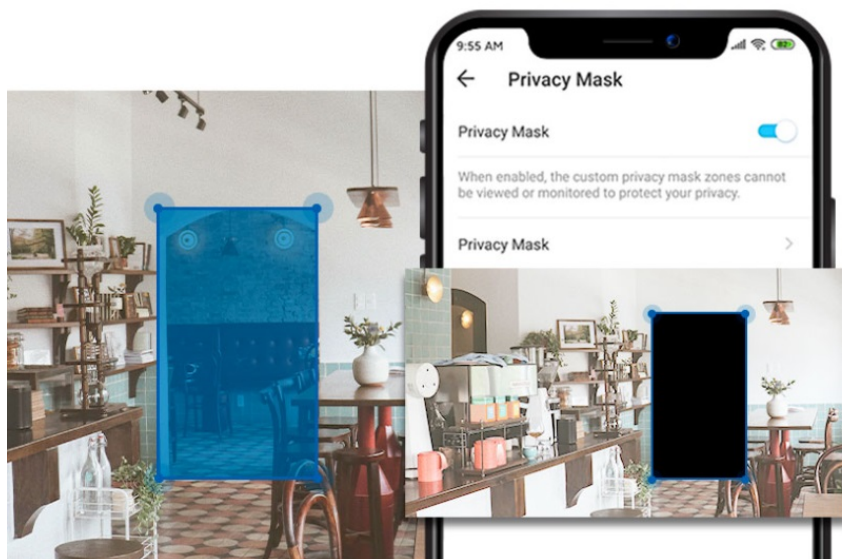

Wi-Fi kamera TP-Link Tapo C212 pro zajištění bezpečí v domácnosti. Podporuje snímání obrazu ve vysokém rozlišení, takže důležité okamžiky u vás doma zachytí čistě a také s jemnými detaily. Je vhodná do interiérů **pro detekci osob a pohybu**. Díky nastavení zónám aktivit máte přehled o tom, kdo a kde se vyskytuje. V případě zachycení pohybové aktivity kamera **TP-Link Tapo C212** aktivuje sledování do té doby, dokud je objekt v záběru.

Připojení je realizováno skrze **ethernetový port** a bezdrátově pomocí **sítě Wi-Fi**. Pořízené záznamy nebo vytvořené klipy můžete sdílet pomocí zařízení Tapo s rodinou i přáteli. Samozřejmostí je **podpora nočního vidění**, které zachytí jasné záběry i při slabém osvětlení na vzdálenost až 10 metrů.

Kamera TP-Link Tapo C212 disponuje **integrovaným reproduktorem a mikrofonom** pro obousměrnou komunikaci a případné odstrašení nezanedbaného návštěvníka. Jestliže si chcete dávat pozor na své soukromí, nechybí funkce pro nastavení vlastní blokované zóny v určitých místech a místnostech.