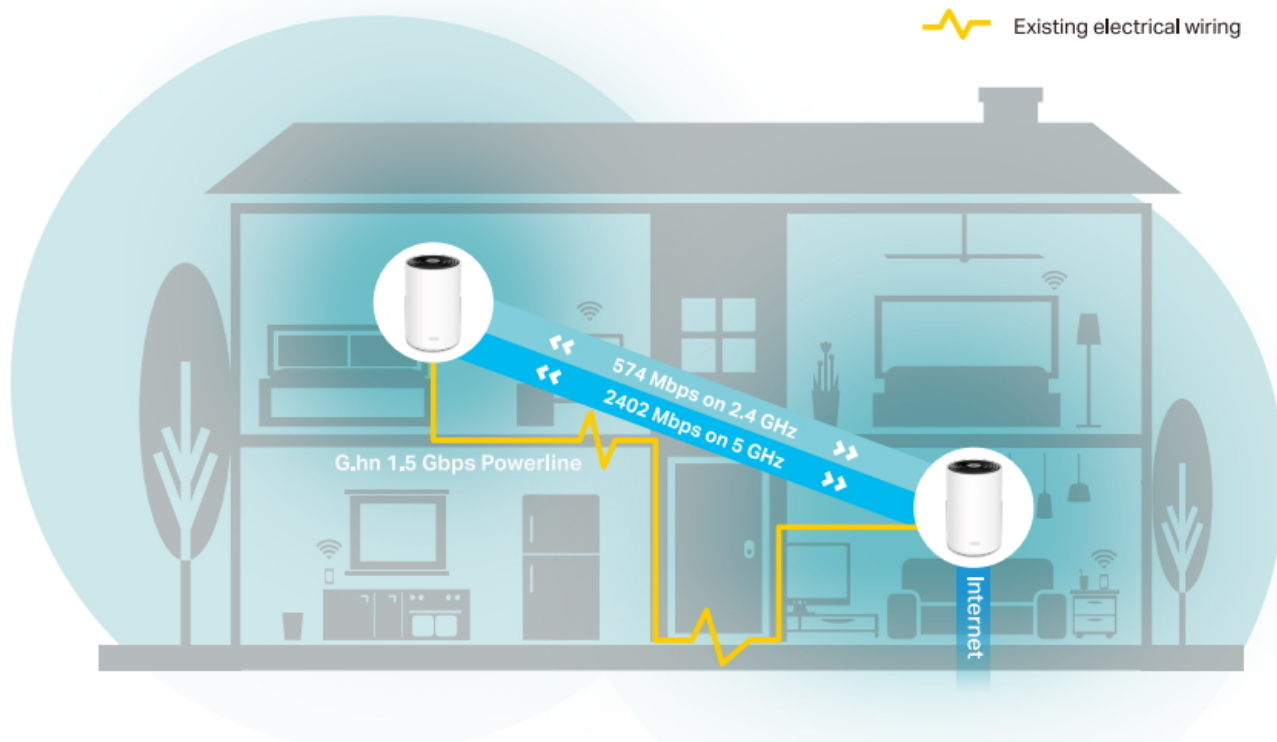

TP-Link Deco PX50 2 ks

AX3000 + G1500 Powerline Mesh systém s Wi-Fi 6

Kombinuje G.hn Powerline + Wi-Fi 6 - Signál přes zdi a podlahy

Deco PX50 kombinuje dvoupásmovou Wi-Fi a G.hn Powerline pro přenos dat mezi jednotkami Deco. Technologie Powerline využívá elektrické vedení vašeho domova k vytvoření pevnějšího spojení mezi jednotkami Deco.

G.hn Powerline - Ideální pro překonání silných zdí

Díky standardu G.hn nové generace poskytuje PX50 ideální řešení pro domácnosti se silnými nebo kovem vyztuženými stěnami, které narušují připojení Wi-Fi.

Deco PX50 využívá systém více jednotek k dosažení bezproblémového celoplošného Wi-Fi pokrytí - **eliminuje slabé oblasti signálu** jednou provždy! Pro pokrytí menších oblastí může jednotka fungovat i samostatně. Díky technologii **Deco Mesh** spolupracují jednotky na vytvoření jednotné sítě s jediným názvem sítě.