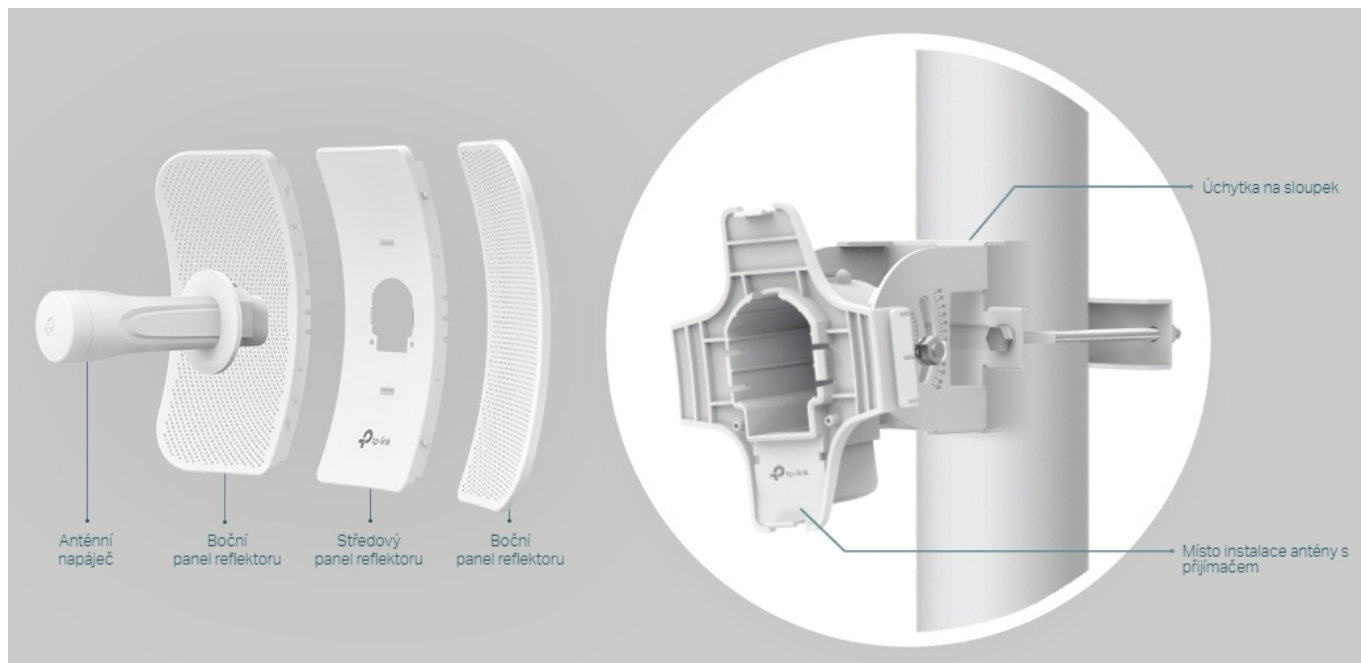

TP-LINK CPE605

Cena celkem:	1 334 Kč (bez DPH: 1 103 Kč)
Běžná cena:	1 468 Kč
Ušetříte:	133 Kč
Kód zboží:	NARTPL1155
Part No.:	CPE605
Záruka:	24 měs.
Stav:	Nové zboží

Popis**TP-Link CPE605****Směrová anténa na profesionální úrovni se ziskem 23 dBi určená pro bezdrátový přenos dat na velké vzdálenosti**

Díky směrové anténě Cassegrain s vysokým ziskem 23 dBi a speciálnímu kovovému reflektoru umožňuje model CPE605 dosáhnout vynikajícího směrového zaměření paprsku, vylepšené latence a odolnosti vůči rušení. Profesionální výkon a uživatelsky příjemné provedení - venkovní anténa CPE605 s rychlostí přenosu 150 Mb/s v pásmu 5 GHz a ziskem 23 dBi je ideální volbou a cenově výhodným řešením pro potřeby venkovních bezdrátových sítí. Odolné krytí **IP65** zajišťuje spolu s 15kV ESD a 6kV ochranou před bleskem vhodnost do každého počasí. Podpora pasivního PoE napájení umožňuje flexibilní nasazení a pohodlnou instalaci.

Stabilní konstrukce a flexibilní instalace

- Díky částem, které do sebe vzájemně zaklapnou, je montáž snadná a pohodlná
- Sady pro montáž na sloupek a volnost pohybu ve všech třech osách umožňují flexibilní instalaci
- Odolná konstrukce zajišťuje stabilitu i ve větrném prostředí

Pharos Control - Systém centralizované správy sítě

Anténa CPE605 se dodává se softwarem Pharos Control pro centralizovanou správu sítě, který uživatelům pomáhá snadno řídit všechna zařízení v síti z jediného počítače. Mezi jeho funkce patří rozpoznávání zařízení, monitorování jejich stavu, aktualizace firmwaru a údržba sítě. Intuitivní prostředí ve webovém prohlížeči - PharOS - je alternativním způsobem, jak síť spravovat, a profesionálům umožňuje přístup k detailnějším nastavením.