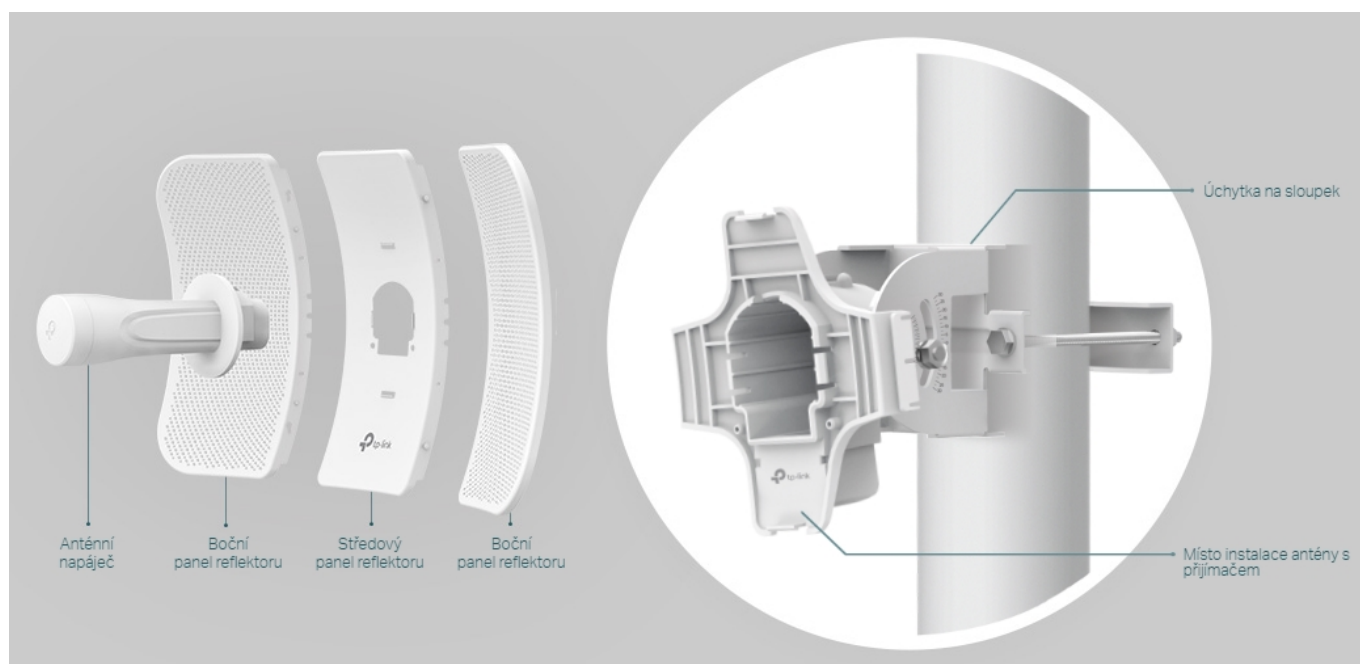

TP-LINK CPE605

Cena celkem:	1 158 Kč (bez DPH: 957 Kč)
Běžná cena:	1 274 Kč
Ušetříte:	116 Kč
Kód zboží:	NARTPL1155
Part No.:	CPE605
Záruka:	24 měs.
Stav:	Nové zboží

Popis

TP-Link CPE605

Směrová anténa na profesionální úrovni se ziskem 23 dBi určená pro bezdrátový přenos dat na velké vzdálenosti

Díky směrové anténě Cassegrain s vysokým ziskem 23 dBi a speciálnímu kovovému reflektoru umožňuje model CPE605 dosáhnout vynikajícího směrového zaměření paprsku, vylepšené latence a odolnosti vůči rušení. Profesionální výkon a uživatelsky příjemné provedení – venkovní anténa CPE605 s rychlostí přenosu 150 Mb/s v pásmu 5 GHz a ziskem 23 dBi je ideální volbou a cenově výhodným řešením pro potřeby venkovních bezdrátových sítí. Odolné krytí **IP65** zajišťuje spolu s 15kV ESD a 6kV ochranou před bleskem vhodnost do každého počasí. Podpora pasivního PoE napájení umožňuje flexibilní nasazení a pohodlnou instalaci.

Stabilní konstrukce a flexibilní instalace

- Díky částem, které do sebe vzájemně zaklapnou, je montáž snadná a pohodlná
- Sady pro montáž na sloupek a volnost pohybu ve všech třech osách umožňují flexibilní instalaci
- Odolná konstrukce zajišťuje stabilitu i ve větrném prostředí

Pharos Control - Systém centralizované správy sítě

Anténa CPE605 se dodává se softwarem Pharos Control pro centralizovanou správu sítě, který uživatelům pomáhá snadno řídit všechna zařízení v síti z jediného počítače. Mezi jeho funkce patří rozpoznávání zařízení, monitorování jejich stavu, aktualizace firmwaru a údržba sítě. Intuitivní prostředí ve webovém prohlížeči - PharOS - je alternativním způsobem, jak síť spravovat, a profesionálům umožňuje přístup k detailnějším nastavením.