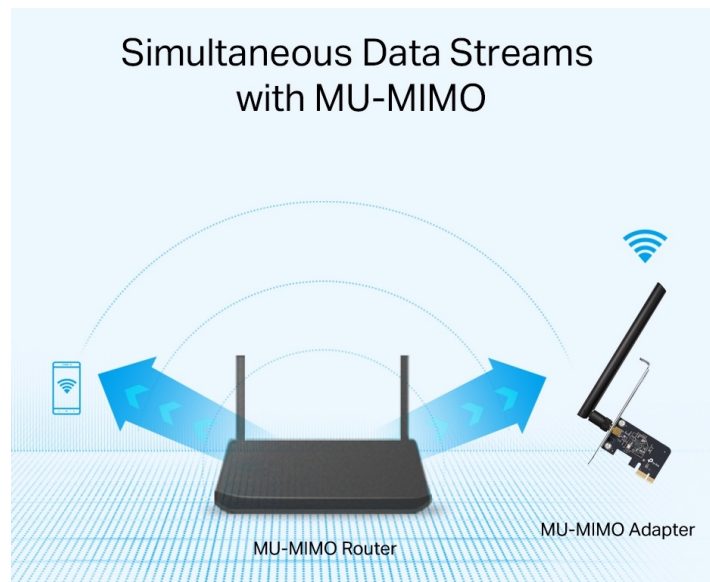

Bezdrátový Wi-Fi adaptér TP-Link Archer T2E pro stolní počítač, který je navržen pro komplexní práci i zábavu v on-line světě. Nabízí **dvě samostatná pásma** pro stabilní a ničím nerušený příjem signálu. Uplatní se rovněž jako **Wi-Fi hotspot**, abyste připojení mohli sdílet s jinými WiFi zařízeními.

Díky **technologii MU-MIMO** adaptér TP-Link Archer T2E umožňuje bezproblémový datový souběh a lepší efektivitu sítě. Anténa se vyznačuje širším dosahem a s přehledem zajistí **silný signál pro plynulé 4K streamování a gaming**. Samozřejmostí je podpora moderních protokolů pro zabezpečení a ochranu před kyberhrozbami.