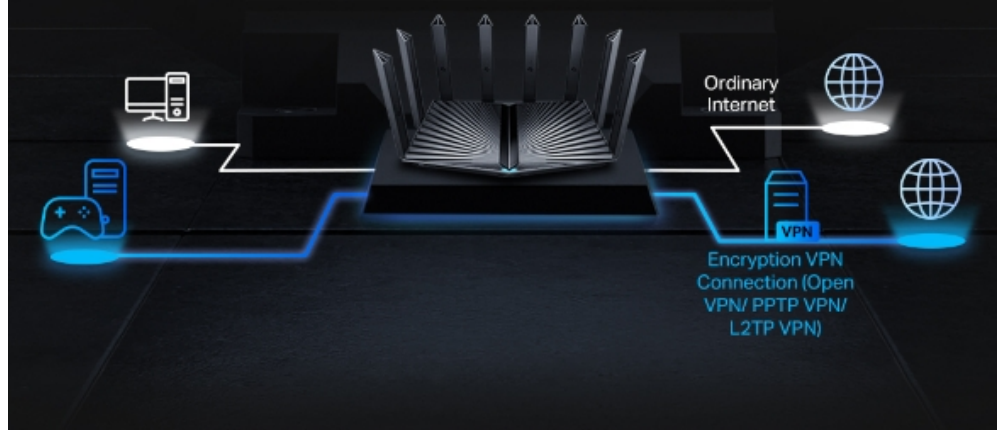

**Multi-gigabitové kabelové připojení**

Vedle ohromujících rychlostí bezdrátového připojení přesahujících 7,8 Gbit/s poskytuje AX95 také špičkové kabelové

připojení. Port 2,5 Gb/s a port 1 Gb/s umožňují plně využívat gigabitové rychlosti. Podpora sítí WAN/LAN poskytuje značnou flexibilitu a umožňuje přizpůsobení obou portů podle vašich síťových potřeb.

### **Ohromně rozšířená kapacita zařízení**

OFDMA umožňuje více zařízením současně sdílet jeden kanál, zatímco MU-MIMO nabízí připojení 4x4 pro zkrácení doby čekání.

## OneMesh

Technologie OneMesh představuje jednoduchý způsob, jak vytvořit Wi-Fi síť s jedním názvem pro bezproblémové pokrytí celé domácnosti. Jednoduše připojte extender signálu OneMesh k routeru OneMesh. Již žádné hledání míst se stabilním připojením.