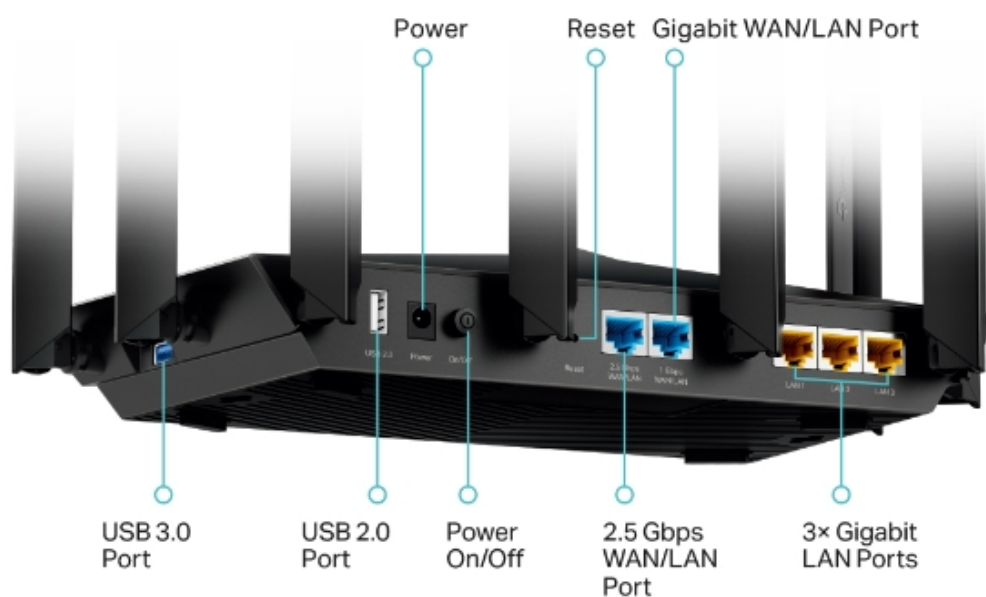

**Popis****TP-Link Archer AX95**

Router pracující v pásmech **2,4 a 5 GHz** s podporou standardů **802.11a/b/g/n/ac/ax**. Nové technologie, které přicházejí se standardem **802.11ax (HE160)**, umožňují routeru poskytovat špičkové rychlosti až **4804 + 2402 Mb/s v pásmu 5 GHz a 574 Mb/s v pásmu 2,4 GHz**. Technologie **Beamforming** a 8 antén s vysokým ziskem se spojí a vytvoří silný a spolehlivý Wi-Fi signál v celé domácnosti, poskytují hladké a stabilní připojení pro každého klienta. Pro snadné nastavení a použití lze využít **mobilní aplikaci Tether** nebo webové rozhraní.

**Multi-gigabitové kabelové připojení**

Vedle ohromujících rychlostí bezdrátového připojení přesahujících 7,8 Gbit/s poskytuje AX95 také špičkové kabelové

připojení. Port 2,5 Gb/s a port 1 Gb/s umožňují plně využívat gigabitové rychlosti. Podpora sítí WAN/LAN poskytuje značnou flexibilitu a umožňuje přizpůsobení obou portů podle vašich síťových potřeb.