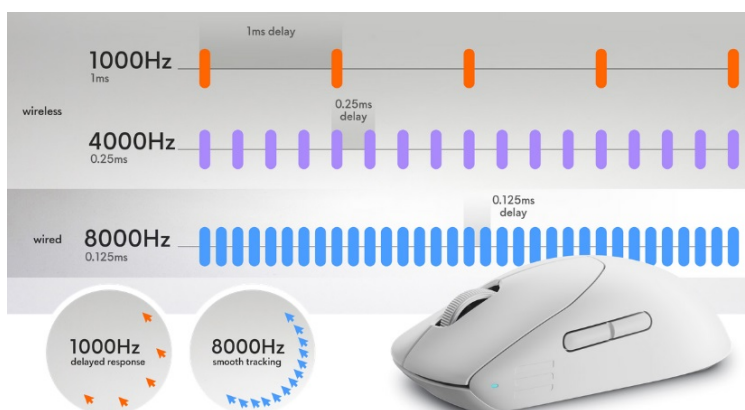

## Herní myš Dell Alienware Pro - navržena tak, aby se vyhrávalo

Herní myš Dell Alienware Pro s bezdrátovou konektivitou pro ničím neomezující gaming. Díky svému výkonu je ideální pro náročné on-line zápasy, e-sport a další pokročilé aktivity. Pyšní se výkonným optickým senzorem, který dosahuje rozlišení až 26 000 DPI. S mimořádnou citlivostí tak dokáže zaregistrovat jakýkoli pohyb a adekvátně reagovat na rozmanité herní situace.

Excelentní bezdrátová odezva zlepší vaše reakce a poskytne vám výhodu nad soupeři. Myš Dell Alienware Pro vás potěší ultralehkým designem. Dosahuje hmotnosti pouhých 60 g a patří mezi nejlehčí modely. Svým tvarem a velikostí dokonale padne do ruky. Komfortní uchopení zajistí přesnou kontrolu a dokonale zvolenou citlivost.

## ZÁKLADNÍ SPECIFIKACE

**Typ myši:** optická  
**Počet tlačítek:** 6  
**Rozlišení:** až 26 000 DPI  
**Rozhraní:** 2,4 GHz (USB-C adaptér)  
**Napájení:** integrovaná dobíjecí baterie  
**Rozměry:** 124,5 × 63,5 × 40,6 mm  
**Hmotnost:** 60 g  
**Barva:** bílá (Lunar Light)