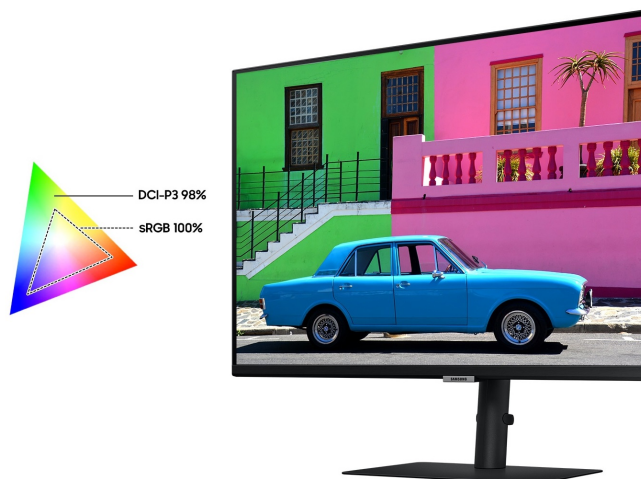

SAMSUNG VIEWFINITY S80PB 32"

Cena celkem: **19 285 Kč**

(bez DPH: 15 938 Kč)

Běžná cena: **21 213 Kč**

Ušetříte: **1 928 Kč**

Kód zboží: MONS1135

Part No.: LS32B800PXPXEN

Záruka: 36 měs.

Stav: Nové zboží

Popis

Samsung ViewFinity S80PB - profesionální obraz i ochrana očí

Využijte vysoké rozlišení **monitoru Samsung ViewFinity S80PB** pro náročnou práci i multimediální zábavu. Podporuje profesionální činnost, tvorbu multimediálního obsahu i jeho sledování a editaci. Díky vysokému **UHD rozlišení** vám zprostředkuje obraz do nejmenších detailů. Dokonalou reprodukci obrazu po stránce barev, ostrosti i velmi drobných efektů oceníte při té nejnáročnější designéřské práci, činnosti s grafikou apod. **IPS panel** se širokými pozorovacími úhly podporuje sledování živých barev i při pohledu ze stran.