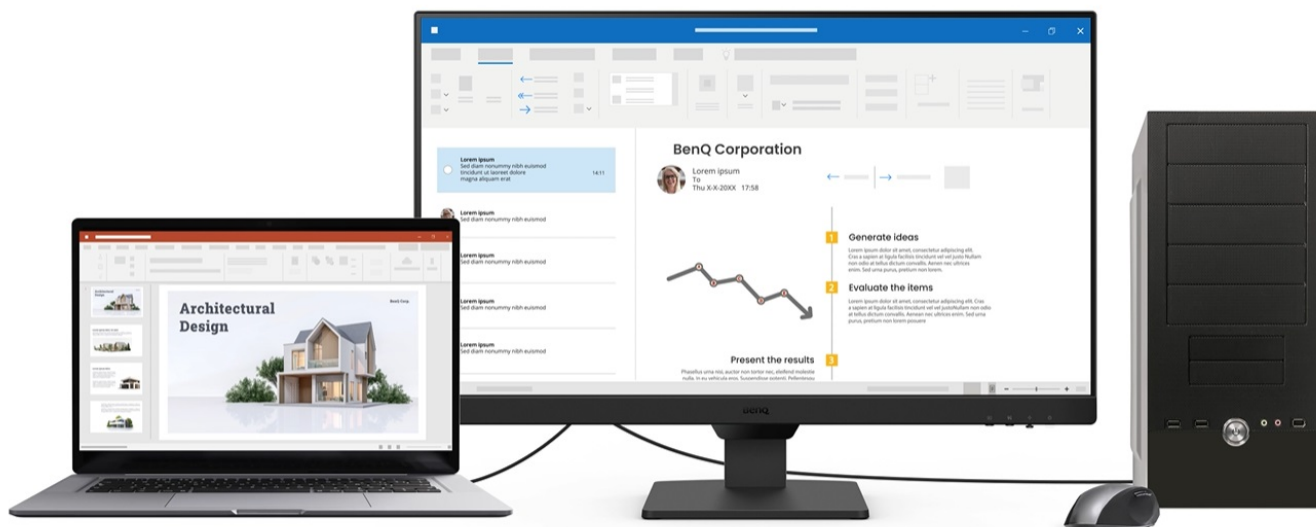

## BENQ BL2790 27"

Cena celkem: **3 200 Kč****(bez DPH: 2 645 Kč)**Běžná cena: **3 520 Kč**Ušetříte: **320 Kč**

Kód zboží: MON304011

Part No.: 9H.LM6LB.QBE

Záruka: 24 měs.

Stav: Nové zboží

## BenQ BL2790 - Full HD monitor s ochranou očí do kanceláře

Monitor BenQ BL2790 je ideálním pomocníkem na každé pracovní místo. Kancelářskou sestavu doplní o **Full HD displej s úhlopříčkou 27"**. Disponuje IPS panelem, který produkuje **široké pozorovací úhly** a obsah můžete sledovat pohodlně a bez zkreslení i při pohledu ze stran. **Full HD rozlišení** podporuje čistý a ostrý obraz, který je dobře čitelný a vhodný pro činnost s aplikacemi, surfování po internetu, čtení dokumentů i sledování multimédií.

Mezi hlavní přednosti patří přítomná konektivita, díky které **monitor BenQ BL2790** jednoduše připojíte k firemním zařízením. Rozhraní **HDMI** a **DisplayPort** jsou navržena pro moderní přístroje, mezi vstupními zdroji obrazu lze přepínat tak, abyste zvýšili efektivitu práce. **Ovládací tlačítka** jsou umístěna s ohledem na snadnou dostupnost a nastavení. Displej kromě komfortní plochy dále potěší **100Hz obnovovací frekvencí**, která umožní rychlé vykreslování obsahu.

### ZÁKLADNÍ SPECIFIKACE

**Typ panelu:** IPS

**Úhlopříčka:** 27"

**Poměr stran:** 16 : 9

**Rozlišení:** 1920 × 1080 px

**Kontrastní poměr:** 1300 : 1

**Doba odezvy:** 5 ms

**Rozhraní:** 2 × HDMI, 1 × DisplayPort, 1 × sluchátkový výstup