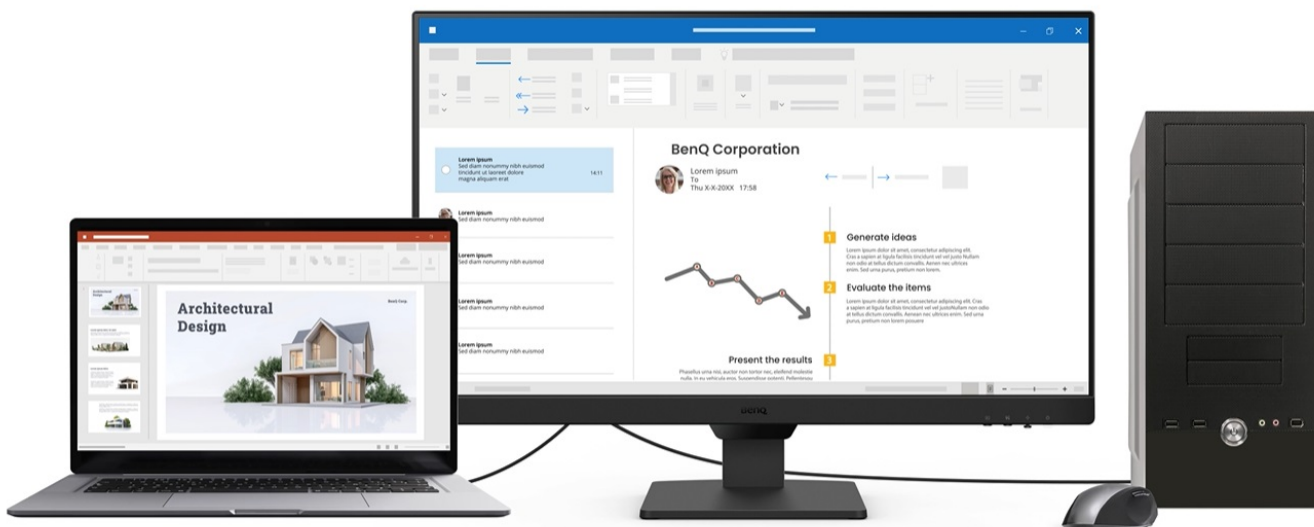

### BenQ BL2490 - Full HD monitor s ochranou očí do kanceláře

Monitor BenQ BL2490 je ideálním pomocníkem na každé pracovní místo. Kancelářskou sestavu doplní o **Full HD displej s úhlopříčkou 23,8"**. Disponuje IPS panelem, který produkuje **široké pozorovací úhly** a obsah můžete sledovat pohodlně a bez zkreslení i při pohledu ze stran. **Full HD rozlišení** podporuje čistý a ostrý obraz, který je dobře čitelný a vhodný pro činnost s aplikacemi, surfování po internetu, čtení dokumentů i sledování multimédií.

Mezi hlavní přednosti patří přítomná konektivita, díky které **monitor BenQ BL2490** jednoduše připojíte k firemním zařízením. Rozhraní **HDMI** a **DisplayPort** jsou navržena pro moderní přístroje, mezi vstupními zdroji obrazu lze přepínat tak, abyste zvýšili efektivitu práce. **Ovládací tlačítka** jsou umístěna s ohledem na snadnou dostupnost a nastavení. Displej kromě komfortní plochy dále potěší **100Hz obnovovací frekvencí**, která umožní rychlé vykreslování obsahu.

### BenQ BL2490

LED monitor s úhlopříčkou **23,8"** a Full HD rozlišením **1920 × 1080** bodů. Nabízí kontrastní poměr **1300 : 1**, jas **250 cd/m<sup>2</sup>** a dobu odezvy **5 ms**. Použitá technologie **IPS** nabízí pozorovací úhly 178° horizontálně i vertikálně. Monitor disponuje **VESA uchycením** a integrovanými **stereo reproduktory** s celkovým výkonem **4 W**. Monitor disponuje také speciálním režimem **Eye-Care**, který šetří vaše oči tím, že upravuje jas obrazovky, dle změny světla v prostředí.

### ZÁKLADNÍ SPECIFIKACE

**Typ panelu:** IPS

**Úhlopříčka:** 23,8"

**Poměr stran:** 16 : 9

**Rozlišení:** 1920 × 1080 px

**Kontrastní poměr:** 1300 : 1

**Doba odezvy:** 5 ms

**Rozhraní:** 2× HDMI, 1× DisplayPort, 1× sluchátkový výstup