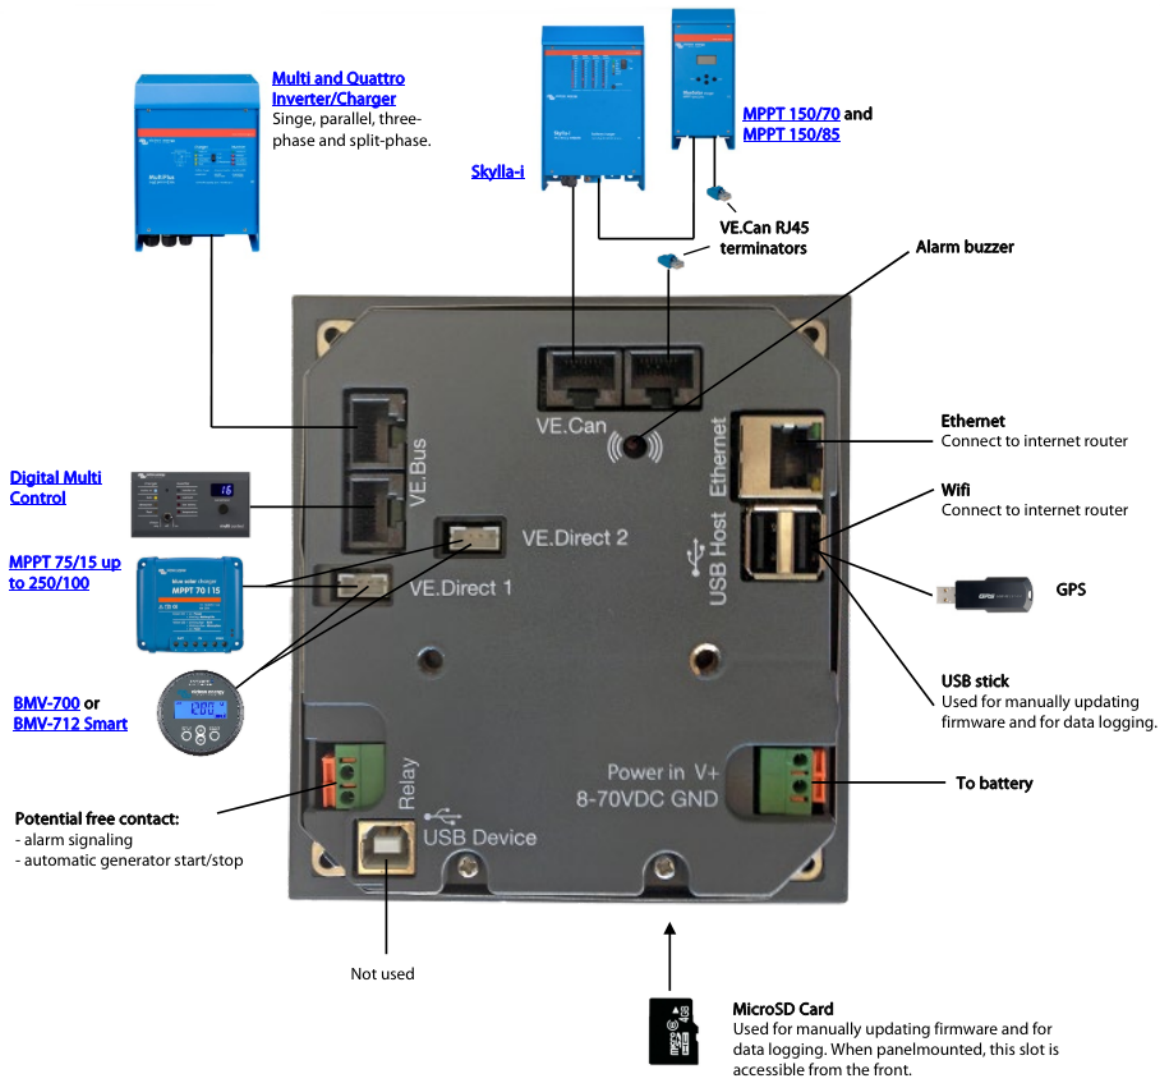

Intuitivní přehled systému - vše, co potřebujete vědět

Jedním dotykem vám Color Control GX poskytuje okamžitý přehled o vašem systému: stavu nabití baterie; současné spotřebě energie; sklizni energie z PV; napájení ze sítě/generátoru.

Victron Remote Management v plné síle

Online portál (VRM) poskytuje plný přístup k rozsáhlým kontrolám a nastavení všech komponent systému, které jsou připojeny k vašemu CCGX nebo Venus GX. Umožňuje vzdálené přihlášení uživatelů a údržbářů - kdykoli a odkudkoli. Tato výkonná aplikace také umožňuje bezproblémové diagnostické kontroly a analýzu archivovaných informací.

Automatické spuštění/zastavení generátoru

Color Control GX může být naprogramován tak, aby automaticky spustil generator při: nízkém napětí; vysoké poptávce; nebo podle stavu nabití baterie. Může být dále přizpůsoben tak, aby odložil spuštění až skončí „tichá“ období - aby se zabránilo rušení v noci.

Vzdálená konzole - ovládá vše odkudkoliv

K dispozici je funkce vzdálené konzole. Je to jako kdybyste ve svém telefonu nebo jiném zařízení nosili přední stranu ovládacího panelu CCGX.

Systémy skladování energie - 24hodinové monitorování

Color Control GX řídí systémy skladování energie. Udržuje zálohové baterie na 100 %; zapne se při výpadcích; a přeměruje přebytečný (solární) výkon na vlastní spotřebu - což šetří peníze. Příklady a podrobnější informace naleznete v [ESS manuálu](#).

Vzdáleně monitorujte elektrický systém vaší lodi nebo obytného automobilu

Plánujete výlet? Dálkové sledování panelu Color Control GX vám umožní přesvědčit se, že je vaše loď nebo karavan připraven k jízdě. Color Control GX také umožňuje komunikaci s připojeným zařízením od jiných výrobců.

VRM Online Portal

Kromě sledování a kontroly produktů Victron, předává Color Control GX také informace bezplatné monitorovací internetové stránce: VRM online portálu. Chcete-li získat představu o funkcích on-line portálu VRM, navštivte victronenergy.com, a