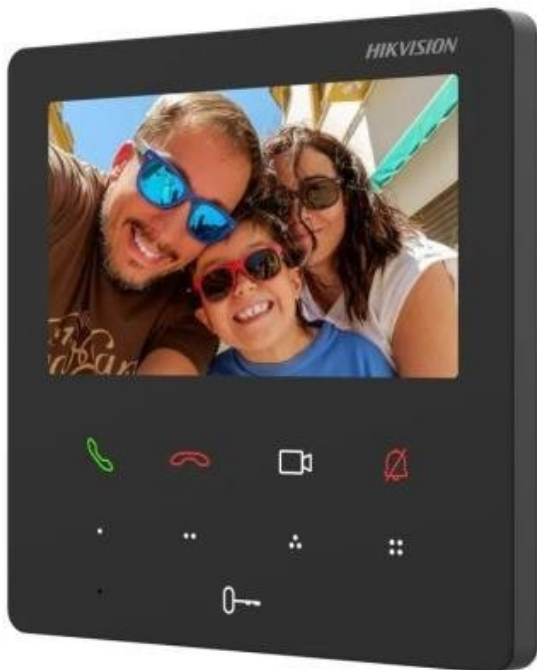

HIKVISION DS-KH6110-WE1

Cena celkem:	3 021 Kč
	(bez DPH: 2 496 Kč)
Běžná cena:	3 323 Kč
Ušetříte:	302 Kč
Kód zboží:	IPKHIK1011
Part No.:	DS-KH6110-WE1
Záruka:	36 měs.
Stav:	Nové zboží

Popis

Hikvision DS-KH6110-WE1

Vnitřní stanice s **4,3" dotykovou obrazovkou** a podporou **PoE** napájení. Poskytuje flexibilní a pohodlné funkce **interkomu**, se snadným ovládním pomocí dotykového displeje a **9 dotykových tlačítek**. Uživatelé si navíc mohou pohodlně přizpůsobit funkce 4 tlačítek podle svých požadavků. Pracuje na operačním systému **Linux**.

Stanici je možné instalovat do stojanu DS-KABH6350-T (není součástí balení), nebo ji namontovat na zeď.

- Snadné a rychlé nastavení díky přívětivému uživatelskému designu
- 4,3" barevný dotykový displej s rozlišením 480 × 272
- 9 dotykových tlačítek (4 tlačítka jsou uživatelsky nastavitelná)
- Standardní PoE napájení bez přídavného napájecího adaptéru
- Vestavěný mikrofon a reproduktor pro obousměrnou komunikaci
- Pohodlné ovládním pomocí mobilní aplikace Hik-Connect
- Komunikační protokoly TCP/IP, SIP, RTSP
- Bezdrátové připojení Wi-Fi

ZÁKLADNÍ SPECIFIKACE

Displej: 4,3" dotykový, rozlišení 480 × 272, barevný TFT

Paměť: 128 MB RAM, 16 MB ROM

Síť: Wi-Fi 802.11b/g/n, 1× RJ-45 Ethernet 100 Mbps

Porty a rozhraní: 1× RJ-45

Napájení: DC 12 V nebo 802.3af PoE