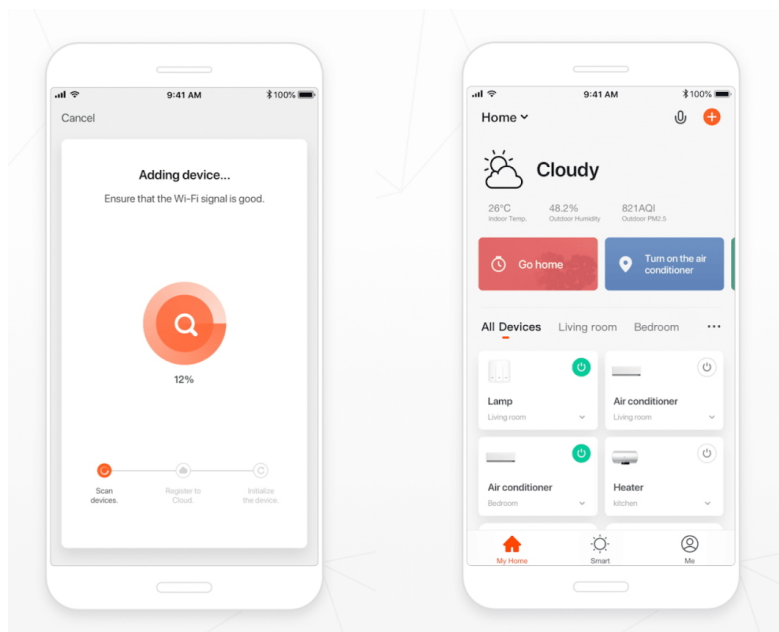

IMMAX NEO SMART DÁLKOVÝ OVLADAČ

Cena celkem:

411 Kč
(bez DPH: 340 Kč)

Běžná cena:

452 Kč

Ušetříte:

41 Kč

Kód zboží:

IMMAX NEO Smart dálkový ovladač

Chytré dálkové ovládání určené pro ovládání světelných zdrojů **Smart LED**. Funguje na protokolu **Bluetooth Beacon a TUYA**. Umožňuje ovládat **až 4 skupiny** světelných zdrojů. Světla ve skupině je možné ovládat současně do vzdálenosti **až 25 m** v otevřeném prostoru. Pohodlné držení a ovládání zajišťuje **ergonomický a kompaktní design**.