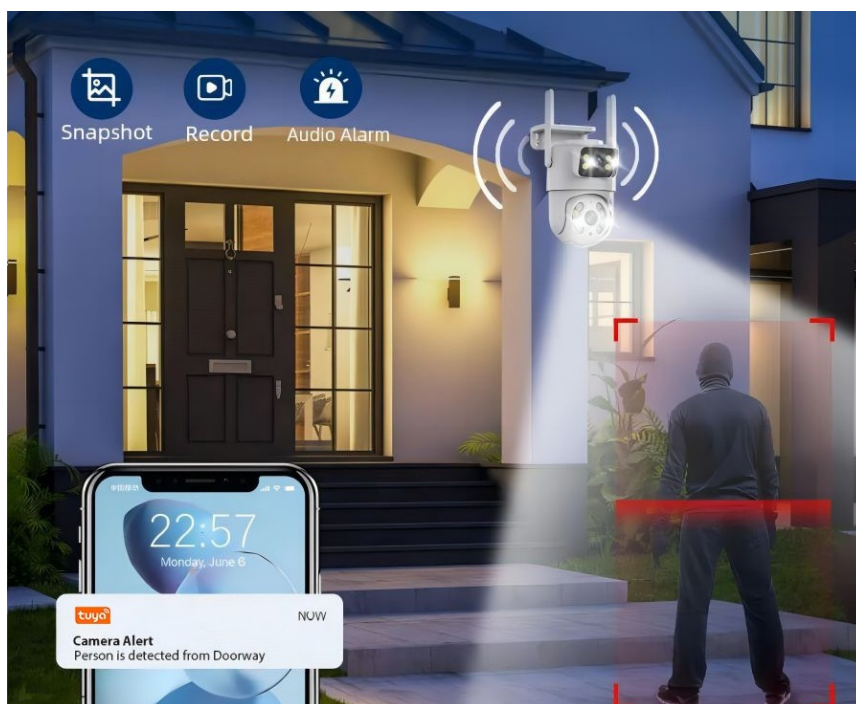

Popis

IMMAX NEO LITE SMART DOUBLE - bezpečnostní kamera pro domov a Smart zařízení

Chytrá venkovní kamera IMMAX NEO LITE SMART DOUBLE 07783L, která vám pomůže s ochranou domácnosti. Díky **Wi-Fi připojení** získáte okamžitý náhled na dění v monitorovaném prostoru. Kdykoli budete chtít, můžete pořídit záznam ve formě videa nebo fotografie. Prostřednictvím **aplikace pro smartphony nebo tablety** získáte snadný přístup k nastavení.

Současně při **detekci pohybu** a **ohlášení alarmu** obdržíte informaci na své mobilní zařízení. Kamera **IMMAX NEO LITE SMART DOUBLE 07783L** disponuje zabudovaným **reproduktorem** a **mikrofonem** pro obousměrnou komunikaci se členy domácnosti, případně pro usměrnění domácího mazlíčka, který ve vaší nepřítomnosti tropí nepolechu.

Chytrá venkovní bezpečnostní kamera **s detekcí pohybu** disponuje otočným mechanismem pro monitorování v zorném úhlu 360°. Dva snímače nabízí rozlišení **2x 2 Mpx** a jsou schopné snímat video v rozlišení 1920 x 1080 bodů. Pro případ zhoršených světelných podmínek je přítomen **IR přísvit** do vzdálenosti **až 10 m**. Součástí kamery je integrovaný **reproduktor a mikrofon**, který umožní kvalitní oboustrannou komunikaci. Připojení lze jednoduše realizovat bezdrátově skrze **Wi-Fi**. Připojení kamery pomocí aplikace v mobilním zařízení umožní pohodlný vzdálený přístup, ovládání kamery, pořizování záznamů či fotografií. Natočené záznamy je možné ukládat i na **microSD kartu** do kapacity až 128 GB.

Obsah balení: kamera, napájecí kabel (1,5 m), napájecí adaptér, uživatelský manuál

Záznam z kamery v reálném čase lze spustit také skrze [webový prohlížeč](#).

ZÁKLADNÍ SPECIFIKACE

Vlastnosti:

- Mobilní aplikace v češtině
- Funkce ONVIF
- Funkce WebRTC
- Sledování pohybu
- Detekce těla
- Siréna
- Podpora IOS7 a vyšší, Android 4.0 a vyšší
- Kodeky H.264+
- Slot pro microSD kartu s kapacitou až 128 GB
- Obousměrné audio
- Otáčení 355°, náklon 90°