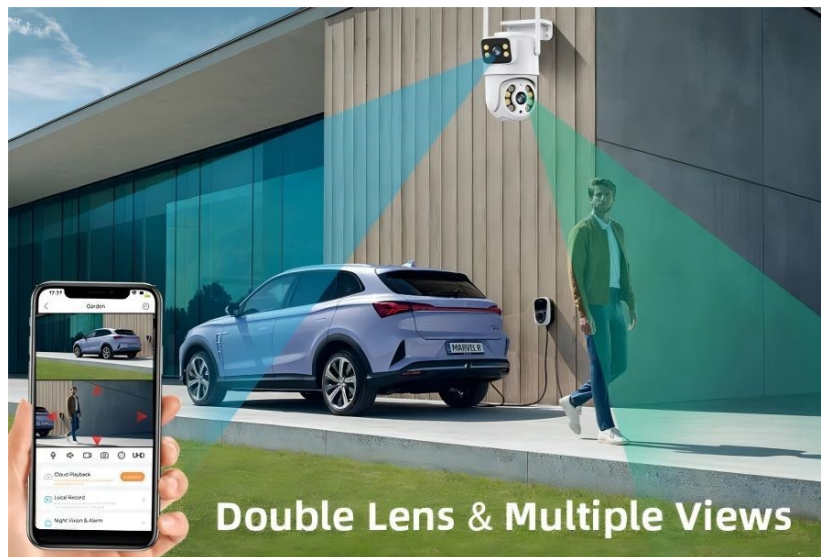

IMMAX NEO LITE SMART DOUBLE 07783L