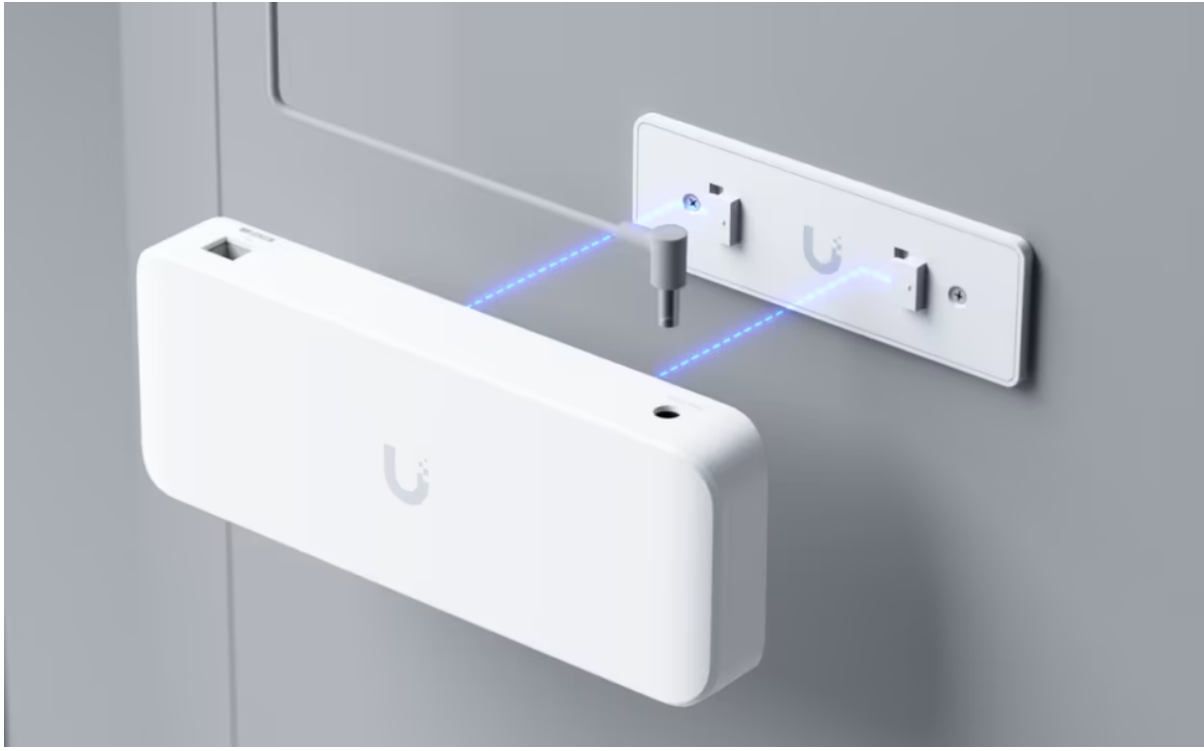

UniFi Switch Ultra je osazen **sedmi výstupními GbE PoE+ RJ-45 porty a jedním vstupním GbE PoE++ RJ-45 portem**. Jedná se o **L2 switch** s celkovou kapacitou **16 Gbps**, neblokovanou **propustností 8 Gbps** a PoE budgetem až **202 W** (v závislosti na typu napájení). Switch lze napájet buď přes DC konektor (54 V DC), nebo přes PoE++ (802.3at/bt) vstup na zadní straně. Díky přiloženému držáku jej lze snadno upevnit na stěnu.

Poznámka:

Switch nepodporuje agregaci portů LACP a STP/RSTP

ZÁKLADNÍ SPECIFIKACE

Porty: 1x GbE RJ-45 PoE++, 7x GbE RJ-45 PoE+
Kapacita switche: 16 Gbps
Celková neblokující propustnost: 8 Gbps
Podpora PoE: ano (802.3af/at/bt, 52 W PoE budget)
Rozměry: 203 x 76 x 33 mm
Hmotnost: 320 g

Manuál (montážní návod):

[Ubiquiti UniFi Switch Ultra](#)

* With the included AC power adapter.