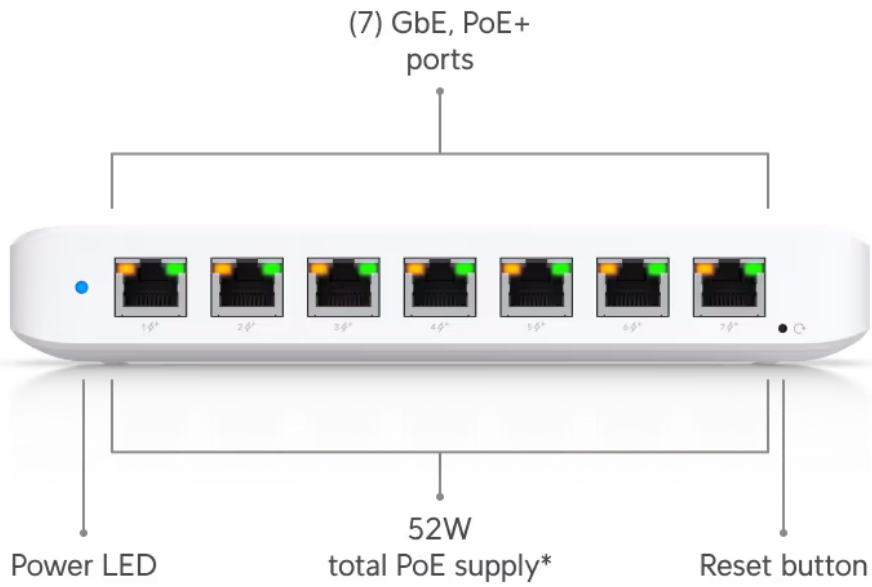

* With the included AC power adapter.