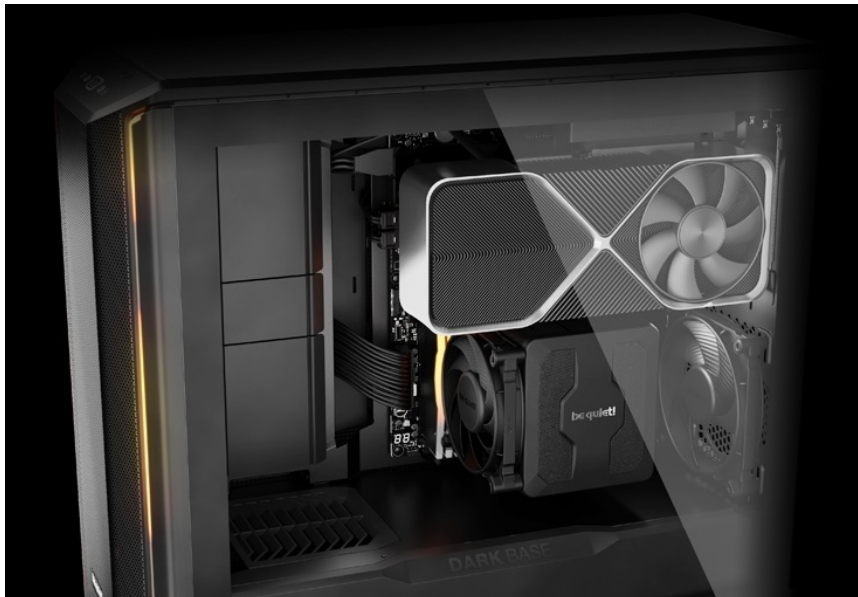

CASBQT1160

Part No.:

BGW58

Záruka:

36 měs.

Stav:

Nové zboží

**Popis****Be quiet! DARK BASE 701 - rozjeté komponenty na jednom místě**

PC skříň **Be quiet! DARK BASE 701** svým designem podporuje maximální průtok vzduch a stabilní chod celého systému. **Extra prodyšná konstrukce** je ideální pro výkonné komponenty, které jsou chlazeny vzduchem. Skříň ve formátu **Middle Tower** disponuje trojicí předinstalovaných ventilátorů, které skvěle balancují mezi chladicím výkonem a tichým provozem.

**PC skříň Be quiet! DARK BASE 701** představuje ideální volbu pro všestranné využití, ať už v pracovní nebo multimediální sféře. Fanoušci estetiky ocení **konstrukci s průhlednou bočnicí**. Zkušení uživatelé zase mohou naplno využít vnitřní prostor skříně, který neklade téměř žádná omezení, co se kreativity týče. Je **kompatibilní s celou řadou komponent** různých formátů a velikostí, a to včetně třeba vodního chlazení. Samozřejmostí je výbava v podobě **prachových filtrů** nebo **konektorů**.

### **Be quiet! DARK BASE 701**

Kvalitní počítačová skříň s průhlednou bočnicí formátu **Middle Tower** nabízí dostatek prostoru pro uložení **až pěti disků**. Předinstalovány jsou **tři 140 mm ventilátory**, které lze optimalizovat jak pro tichý chod, tak pro výkon bez kompromisu pomocí tlačítek na horním panelu. Zde se také nachází **dva porty USB 3.0**, jeden port **USB-C**, sluchátkový výstup a audio vstup pro mikrofon. Herní design ještě doplňuje elegantní **ARGB osvětlení**. Ve skříni je dostatek prostoru pro chladič CPU do