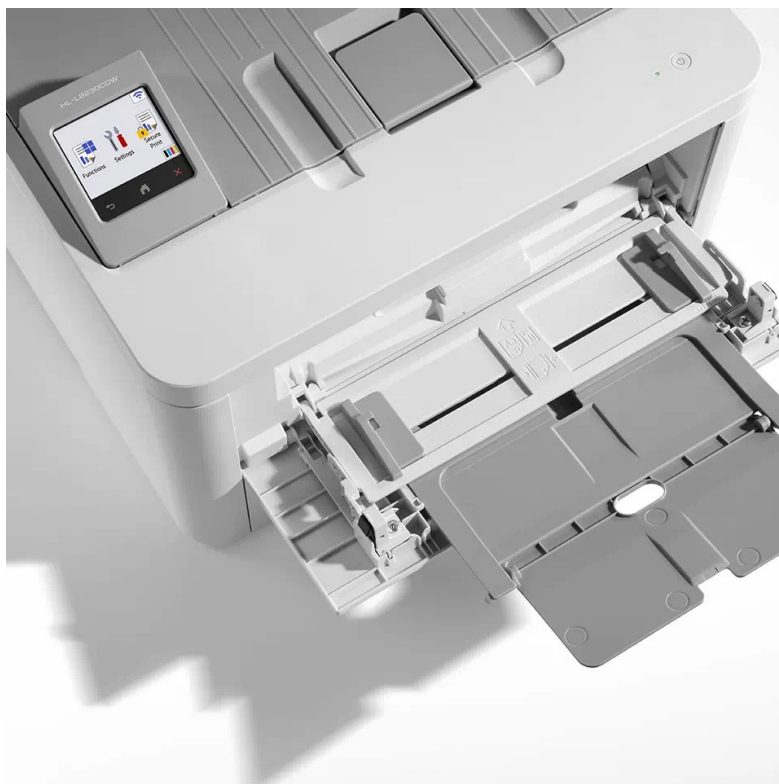

BROTHER HL-L8230CDW

Cena celkem:	8 080 Kč (bez DPH: 6 678 Kč)
Běžná cena:	8 888 Kč
Ušetříte:	808 Kč
Kód zboží:	TISB426
Part No.:	HLL8230CDWYJ1
Záruka:	24 měs.
Stav:	Nové zboží

Popis**Tiskárna Brother HL-L8230CDW - nastavena na firemní provoz**

Barevná LED tiskárna Brother HL-L8230CDW, která šetří místem i časem. Je navržena pro kvalitní a rychlý tisk tempem **až 30 stran za minutu**. Díky tomu podpoří bezproblémový chod kanceláře i pracovní skupiny. Je rovněž vhodná do domácnosti. **Pro bezdrátové připojení slouží rozhraní Wi-Fi**. Po snadné integraci do sítě můžete tiskárnu **Brother HL-L8230CDW** pohodlně ovládat pomocí **dotykového LCD displeje**. Mezi funkce, které šetří čas a snižují provozní náklady, patří funkce **automatického oboustranného tisku**. Během okamžiku a bez postávání před tiskárnou máte dokumenty připravené. Stačí je jen sebrat.

Brother HL-L8230CDW

Barevná **LED** tiskárna formátu **A4** nabízející rozlišení tisku **600 × 600 DPI** a rychlost tisku až 30 stran za minutu černobíle i barevně. Vybavena je zásobníkem papíru s kapacitou **250 listů**. Potěší též **automatický duplexní tisk** s rychlostí až 12 stran za minutu. Ovládání je velmi snadné díky **2,7" dotykovému LCD** displeji. Tiskárnu je možné připojit jak drátově přes **USB** port, tak bezdrátově skrze **Wi-Fi**.

Tiskárna je dodávána se sadou tonerů s výdrží až 1000 stran barevně a 1000 stran černobíle.

ZÁKLADNÍ SPECIFIKACE

Formát tiskárny: A4

Technologie tisku: LED

Rychlost tisku: 30/30 str./min (černobíle/barevně)