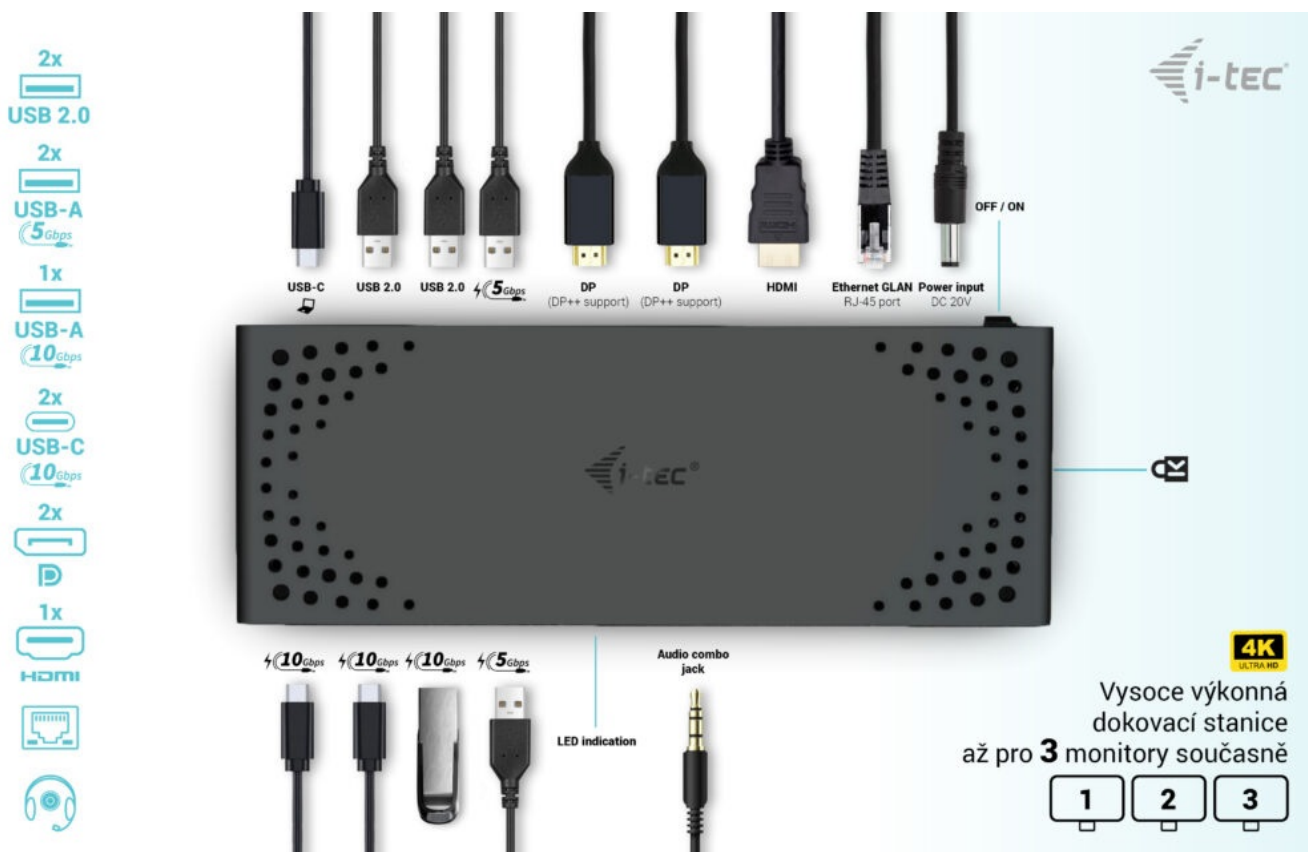

I-TEC USB-C TRIPLE DISPLAY DOCK GEN2 100W

Cena celkem:	4 110 Kč (bez DPH: 3 397 Kč)
Běžná cena:	4 521 Kč
Ušetříte:	411 Kč
Kód zboží:	DOCTEC0083
Part No.:	C31TRIPLE4KDOCKPD
Záruka:	24 měs.
Stav:	Nové zboží

Popis

Dokovací stanice i-tec USB-C Triple Display - připojte externí displeje a další periferie

Dokovací stanice i-tec USB-C Triple Display, která je kompatibilní s moderními notebooky, tablety a další výpočetní technikou. Disponuje **bohatou nabídkou konektorů**, abyste se při využívání periferních zařízení nemuseli omezovat. Mezi přednosti patří například **podporuje až 100W napájení** připojeného notebooku nebo tabletu, podpora **vysokého rozlišení 4K při obnovovací frekvenci až 60 Hz** nebo **kombinovaný 3,5mm audio/mikroport** pro rychlé připojení sluchátek, respektive headsetu.

Výkonná dokovací stanice i-tec USB-C Triple Display si poradí **až se 3 monitory současně**. Potěší také podpora extra rychlého přenosu dat nebo možnost montáže na monitor díky **VESA uchycení**.

I-TEC USB-C Triple Display Dock Gen2 100 W

Dokovací stanice umožňuje připojit notebook, tablet nebo smartphone k dalším monitorům a hardwaru. K počítači či notebooku se připojuje pomocí **USB-C portu s podporou Thunderbolt 3/4 a USB4**. Na podporovaných zařízeních je tak schopná přenášet i napájení **až 100 W**. K dokovací stanici je možné připojit až tři **4K monitory**. Vysokorychlostní přístup k internetu lze realizovat skrze přítomný **RJ-45** port. Pro připojení periférií jsou přítomny **dva USB-C, jeden USB 3.1, dva USB 3.0** a dva USB 2.0 porty. Dokovací stanici lze nainstalovat i dozadu za monitor s podporou **VESA** uchycení díky VESA držáku (není součástí), čímž získáte jak maximální pracovní efektivitu díky rozšiřitelnosti portů, tak i krásně uklizený stůl bez kabelů. Potěší také **slot pro bezpečnostní zámek** a vypínač dokovací stanice pro maximální úsporu elektrické energie.